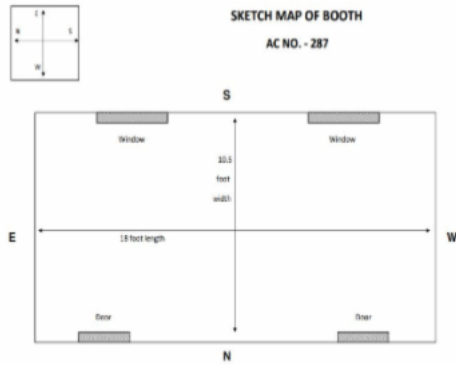

নির্বাচক নিবন্ধন আধিকারিকের স্বাক্ষর

Nazri Naksha

Google Map View

Polling Station Building Front View

Polling Station Front View

Cad View

Key MAP View

বিধানসভা নির্বাচনক্ষেত্রের নং, নাম : 287-নান্দুর
ভাগ নং, নাম : 1-গ্রাম-কাফেরপুর