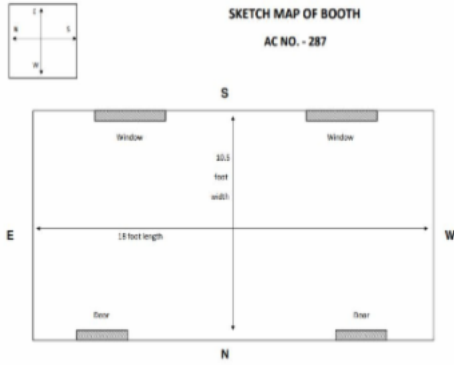

নির্বাচক নিবন্ধন আধিকারিকের স্বাক্ষর

Nazri Naksha

Google Map View

Polling Station Building Front View

Polling Station Front View

Cad View

Key MAP View

1 নাম : মিঠু কুণ্ডু স্বামীর নাম : অশোক কুণ্ডু বাড়ির নং : n0131 বয়স : 50 লিঙ্গ : মহিলা	CWC2136836 ফটো উপলব্ধ	2 নাম : অমিত কুন্ডু পিতার নাম : অশোক কুন্ডু বাড়ির নং : N0131 বয়স : 26 লিঙ্গ : পুরুষ	AEM2267102 ফটো উপলব্ধ	3 নাম : অশোক কুণ্ডু পিতার নাম : বলরাম কুণ্ডু বাড়ির নং : n0131 বয়স : 62 লিঙ্গ : পুরুষ	CWC2136828 ফটো উপলব্ধ
4 নাম : টুনি ঘোষ স্বামীর নাম : প্রবীর ঘোষ বাড়ির নং : N0055 বয়স : 27 লিঙ্গ : মহিলা	AEM2749836 ফটো উপলব্ধ	5 নাম : রাকেশ ঘোষ পিতার নাম : কুবের ঘোষ বাড়ির নং : এন0055 বয়স : 22 লিঙ্গ : পুরুষ	AEM2907244 ফটো উপলব্ধ	6 নাম : সৌরভ ঘোষ পিতার নাম : সুনীল ঘোষ বাড়ির নং : এন0055 বয়স : 21 লিঙ্গ : পুরুষ	AEM2987568 ফটো উপলব্ধ
7 নাম : রীনা ঘোষ স্বামীর নাম : রবীন্দ্রনাথ ঘোষ বাড়ির নং : এন0055 বয়স : 33 লিঙ্গ : মহিলা	AEM2909414 ফটো উপলব্ধ	8 নাম : বিষ্ণু ঘোষ মায়ের নাম : মধুমিতা ঘোষ বাড়ির নং : এন0056 বয়স : 27 লিঙ্গ : পুরুষ	AEM2909356 ফটো উপলব্ধ	9 নাম : বৈদ্যনাথ ঘোষ পিতার নাম : রাজকুমার ঘোষ বাড়ির নং : n0055 বয়স : 30 লিঙ্গ : পুরুষ	AEM2171924 ফটো উপলব্ধ
10 নাম : সুস্মিতা ঘোষ পিতার নাম : আশীষ ঘোষ বাড়ির নং : n0180 বয়স : 28 লিঙ্গ : মহিলা	AEM2211555 ফটো উপলব্ধ	11 নাম : সুনীল ঘোষ পিতার নাম : সৃষ্টিধর ঘোষ বাড়ির নং : n0055 বয়স : 53 লিঙ্গ : পুরুষ	CWC1359413 ফটো উপলব্ধ	12 নাম : প্রফুল্ল ঘোষ পিতার নাম : রাজকুমার ঘোষ বাড়ির নং : n0055 বয়স : 32 লিঙ্গ : পুরুষ	AEM1933373 ফটো উপলব্ধ
13 নাম : প্রবীর ঘোষ পিতার নাম : রাজকুমার ঘোষ বাড়ির নং : n0055 বয়স : 34 লিঙ্গ : পুরুষ	AEM1933365 ফটো উপলব্ধ	14 নাম : মনিকা ঘোষ স্বামীর নাম : রাজকুমার ঘোষ বাড়ির নং : n0055 বয়স : 58 লিঙ্গ : মহিলা	WB/41/283/180488 ফটো উপলব্ধ	15 নাম : রাজকুমার ঘোষ পিতার নাম : সৃষ্টিধর ঘোষ বাড়ির নং : n0055 বয়স : 61 লিঙ্গ : পুরুষ	WB/41/283/180893 ফটো উপলব্ধ
16 নাম : রবীন্দ্রনাথ ঘোষ পিতার নাম : উত্তম ঘোষ বাড়ির নং : n0055 বয়স : 35 লিঙ্গ : পুরুষ	AEM1991017 ফটো উপলব্ধ	17 নাম : তৃপ্তি ঘোষ স্বামীর নাম : সুজিত ঘোষ বাড়ির নং : n0055 বয়স : 38 লিঙ্গ : মহিলা	CWC2356053 ফটো উপলব্ধ	18 নাম : সুজিত ঘোষ পিতার নাম : উত্তম ঘোষ বাড়ির নং : n0055 বয়স : 40 লিঙ্গ : পুরুষ	CWC2356046 ফটো উপলব্ধ
19 নাম : কুবের ঘোষ পিতার নাম : উত্তম ঘোষ বাড়ির নং : n0055 বয়স : 44 লিঙ্গ : পুরুষ	CWC1829050 ফটো উপলব্ধ	20 নাম : মধুমিতা ঘোষ স্বামীর নাম : বিধান ঘোষ বাড়ির নং : n0056 বয়স : 46 লিঙ্গ : মহিলা	CWC2410256 ফটো উপলব্ধ	21 নাম : ইচ্ছামতি ঘোষ স্বামীর নাম : সুনীল ঘোষ বাড়ির নং : n0055 বয়স : 47 লিঙ্গ : মহিলা	CWC1361831 ফটো উপলব্ধ
22 নাম : বৈশাখী ঘোষ স্বামীর নাম : প্রফুল্ল ঘোষ বাড়ির নং : এন0055 বয়স : 21 লিঙ্গ : মহিলা	AEM3039559 ফটো উপলব্ধ	23 নাম : মিলি থান্দার স্বামীর নাম : বলরাম থান্দার বাড়ির নং : n0099 বয়স : 29 লিঙ্গ : মহিলা	AEM2033777 ফটো উপলব্ধ	24 নাম : বলরাম থান্দার পিতার নাম : সনৎ কুমার থান্দার বাড়ির নং : n0099 বয়স : 35 লিঙ্গ : পুরুষ	AEM1724491 ফটো উপলব্ধ
25 নাম : রঘুনাথ থান্দার পিতার নাম : সনত কুমার থান্দার বাড়ির নং : n0099 বয়স : 34 লিঙ্গ : পুরুষ	AEM1562990 ফটো উপলব্ধ	26 নাম : শিপ্রা থান্দার স্বামীর নাম : দেবনাথ থান্দার বাড়ির নং : n0099 বয়স : 35 লিঙ্গ : মহিলা	AEM2033785 ফটো উপলব্ধ	27 নাম : দেবনাথ থান্দার পিতার নাম : সনত কুমার থান্দার বাড়ির নং : n0099 বয়স : 41 লিঙ্গ : পুরুষ	CWC2355881 ফটো উপলব্ধ
28 নাম : সন্ধ্যা থান্দার স্বামীর নাম : রামজীবন থান্দার বাড়ির নং : n0007 বয়স : 54 লিঙ্গ : মহিলা	WB/41/283/180233 ফটো উপলব্ধ	29 নাম : রামজীবন থান্দার পিতার নাম : নিবারণ থান্দার বাড়ির নং : n0007 বয়স : 59 লিঙ্গ : পুরুষ	WB/41/283/180776 ফটো উপলব্ধ	30 নাম : ভারতী থান্দার স্বামীর নাম : অমর থান্দার বাড়ির নং : n0006 বয়স : 59 লিঙ্গ : মহিলা	WB/41/283/180232 ফটো উপলব্ধ