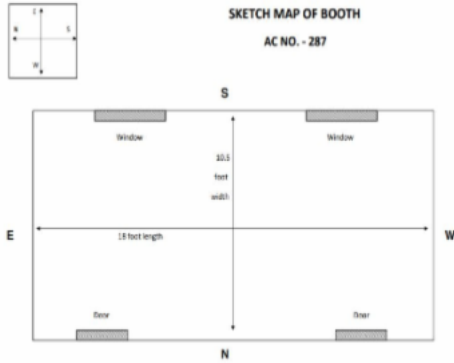

নির্বাচক নিবন্ধন আধিকারিকের স্বাক্ষর

Nazri Naksha

Google Map View

Polling Station Building Front View

Polling Station Front View

Cad View

Key MAP View

বিধানসভা নির্বাচনক্ষেত্রের নং, নাম : 287-নান্দুর
ভাগ নং, নাম : 1-গ্রাম-পরোটা মতিশায়ের বাজার (অংশ)