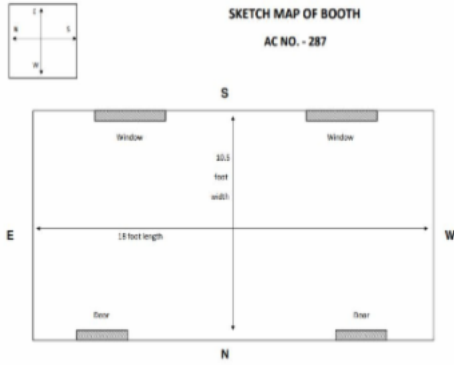

নির্বাচক নিবন্ধন আধিকারিকের স্বাক্ষর

Nazri Naksha

Google Map View

Polling Station Building Front View

Polling Station Front View

Cad View

Key MAP View

1 নাম : মহম্মদ মহসীন পিতার নাম: লুৎফর রহমান বাড়ির নং : n0123 বয়স : 61 লিঙ্গ : পুরুষ ফটো উপলব্ধ	WB/41/283/210015	2 নাম : হাসিনা বেগম স্বামীর নাম: খান আজিম রহমান বাড়ির নং : n0146 বয়স : 45 লিঙ্গ : মহিলা ফটো উপলব্ধ	CWC2144269	3 নাম : মথুর দাস বৈরাগ্য পিতার নাম: জটাই দাস বৈরাগ্য বাড়ির নং : এন0419 বয়স : 71 লিঙ্গ : পুরুষ ফটো উপলব্ধ	AEM1564756
4 নাম : শীলা দাস বৈরাগ্য স্বামীর নাম: মথুর দাস বৈরাগ্য বাড়ির নং : এন0419 বয়স : 63 লিঙ্গ : মহিলা ফটো উপলব্ধ	AEM1564665	5 নাম : জাম্নাত পারভীন স্বামীর নাম: মুইয়্যুদ মহম্মদ বাড়ির নং : n0112 বয়স : 52 লিঙ্গ : মহিলা ফটো উপলব্ধ	CWC1355064	6 নাম : অভিজিৎ দাস বৈরাগ্য পিতার নাম: মথুর দাস বৈরাগ্য বাড়ির নং : এন0419 বয়স : 32 লিঙ্গ : পুরুষ ফটো উপলব্ধ	AEM1828961
7 নাম : বিশ্বজিত দাস বৈরাগ্য পিতার নাম: মথুর দাস বৈরাগ্য বাড়ির নং : এন0419 বয়স : 30 লিঙ্গ : পুরুষ ফটো উপলব্ধ	AEM1934298	8 নাম : মিনতী দাস (চৌধুরী) স্বামীর নাম: বিশ্বজিৎ চৌধুরী বাড়ির নং : n0108 বয়স : 39 লিঙ্গ : মহিলা ফটো উপলব্ধ	AEM1391846	9 নাম : ময়না বিবি স্বামীর নাম: ইউসুফ মহঃ বাড়ির নং : n0063 বয়স : 53 লিঙ্গ : মহিলা ফটো উপলব্ধ	CWC0024984
10 নাম : মিতালী ব্যানার্জী স্বামীর নাম: সনৎ ব্যানার্জী বাড়ির নং : n0056 বয়স : 55 লিঙ্গ : মহিলা ফটো উপলব্ধ	CWC2139616	11 নাম : মহম্মদ ইয়াসিন পিতার নাম: মহম্মদ মহসীন বাড়ির নং : এন0123 বয়স : 25 লিঙ্গ : পুরুষ ফটো উপলব্ধ	AEM2389393	12 নাম : প্রতিমা থান্দার স্বামীর নাম: হারাধন থান্দার বাড়ির নং : n0175 বয়স : 58 লিঙ্গ : মহিলা ফটো উপলব্ধ	AEM2491223
13 নাম : সেলিনা বানু স্বামীর নাম: মহম্মদ নাসিরুদ্দিন বাড়ির নং : n0118 বয়স : 65 লিঙ্গ : মহিলা ফটো উপলব্ধ	AEM2753580	14 নাম : সামসুন নাহার বেগম স্বামীর নাম: মহম্মদ সফিউদ্দিন বাড়ির নং : n0111 বয়স : 59 লিঙ্গ : মহিলা ফটো উপলব্ধ	CWC1355056	15 নাম : মহম্মদ সফিউদ্দিন পিতার নাম: লুৎফর রহমান বাড়ির নং : n0122 বয়স : 67 লিঙ্গ : পুরুষ ফটো উপলব্ধ	AEM2753572
16 নাম : লাল্টু দাস বৈরাগ্য পিতার নাম: ষষ্টি দাস বৈরাগ্য বাড়ির নং : n0032 বয়স : 38 লিঙ্গ : পুরুষ ফটো উপলব্ধ	AEM1564152	17 নাম : জাম্নাতুন খাতুন স্বামীর নাম: সুরোজ সেন বাড়ির নং : N0063 বয়স : 30 লিঙ্গ : মহিলা ফটো উপলব্ধ	AEM2267623	18 নাম : সনৎ দাস বৈরাগ্য পিতার নাম: রাজেশ দাস বৈরাগ্য বাড়ির নং : n0032 বয়স : 29 লিঙ্গ : পুরুষ ফটো উপলব্ধ	AEM2074441
19 নাম : মামন দাস বৈরাগ্য পিতার নাম: ষষ্টি দাস বৈরাগ্য বাড়ির নং : n0032 বয়স : 37 লিঙ্গ : মহিলা ফটো উপলব্ধ	AEM1564160	20 নাম : শান্তি দাসবৈরাগ্য স্বামীর নাম: রাজেশ দাসবৈরাগ্য বাড়ির নং : n0032 বয়স : 45 লিঙ্গ : মহিলা ফটো উপলব্ধ	CWC2141992	21 নাম : কার্তিক দাস বৈরাগ্য মায়ের নাম: অর্চনা দাস বৈরাগ্য বাড়ির নং : n0032 বয়স : 30 লিঙ্গ : পুরুষ ফটো উপলব্ধ	AEM1934199
22 নাম : অর্চনা দাস বৈরাগ্য অন্যান্য: ষষ্টি দাস বৈরাগ্য বাড়ির নং : n0032 বয়স : 55 লিঙ্গ : মহিলা ফটো উপলব্ধ	AEM3089117	23 নাম : সসীম কৃষ্ণ চক্রবর্তী পিতার নাম: গোপীবল্লভ চক্রবর্তী বাড়ির নং : n0024 বয়স : 75 লিঙ্গ : পুরুষ ফটো উপলব্ধ	AEM1392406	24 নাম : মেনকা চক্রবর্তী স্বামীর নাম: সসীম চক্রবর্তী বাড়ির নং : n0024 বয়স : 66 লিঙ্গ : মহিলা ফটো উপলব্ধ	WB/41/283/186343
25 নাম : তনুজা বিবি সেন স্বামীর নাম: মিলন সেন বাড়ির নং : n0024 বয়স : 39 লিঙ্গ : মহিলা ফটো উপলব্ধ	CWC2356632	26 নাম : ইউসুফ মহঃ পিতার নাম: ইফ্রাস মহঃ বাড়ির নং : n0045 বয়স : 63 লিঙ্গ : পুরুষ ফটো উপলব্ধ	CWC0024935	27 নাম : সুরোজ সেন পিতার নাম: ইউসুফ সেন বাড়ির নং : n0045 বয়স : 34 লিঙ্গ : পুরুষ ফটো উপলব্ধ	AEM1637644
28 নাম : প্রতিমা দাস বৈরাগ্য পিতার নাম: ষষ্টি দাস বৈরাগ্য বাড়ির নং : n0032 বয়স : 28 লিঙ্গ : মহিলা ফটো উপলব্ধ	AEM2122703	29 নাম : সৈয়দ নাজিস আলি পিতার নাম: সৈয়দ নিসার আলি বাড়ির নং : n0066 বয়স : 41 লিঙ্গ : পুরুষ ফটো উপলব্ধ	CWC2139640	30 নাম : সনৎ ব্যানার্জী পিতার নাম: মানগোবিন্দ ব্যানার্জী বাড়ির নং : n0053 বয়স : 66 লিঙ্গ : পুরুষ ফটো উপলব্ধ	CWC2139608