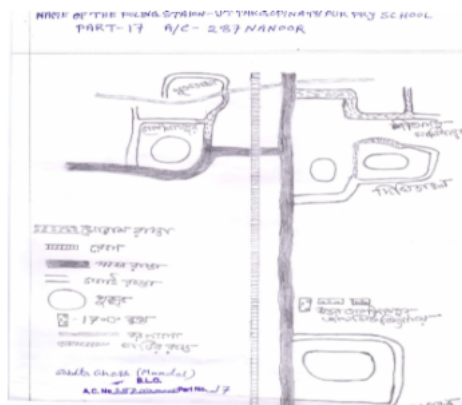

নির্বাচক নিবন্ধন আধিকারিকের স্বাক্ষর

Nazri Naksha

Google Map View

Polling Station Building Front View

Polling Station Front View

Cad View

Key MAP View

1 নাম : রাজিব কিস্কু পিতার নাম: জটলা কিস্কু বাড়ির নং : নং112 বয়স : 25 লিঙ্গ : পুরুষ	AEM2346443 ফটো উপলব্ধ	2 নাম : চুমকী ঘোষ স্বামীর নাম: সব্যসাচী ঘোষ বাড়ির নং : এন0002 বয়স : 29 লিঙ্গ : মহিলা	IIX1947134 ফটো উপলব্ধ	3 নাম : মিঠু ঘোষ স্বামীর নাম: লাটু ঘোষ বাড়ির নং : N000 বয়স : 42 লিঙ্গ : মহিলা	BWN2509024 ফটো উপলব্ধ
4 নাম : সুকান্ত ঘোষ পিতার নাম: আনন্দ গোপাল ঘোষ বাড়ির নং : n0014 বয়স : 39 লিঙ্গ : পুরুষ	LVD1986710 ফটো উপলব্ধ	5 নাম : যষ্ঠীচরণ ঘোষ পিতার নাম: শঙ্করপদ ঘোষ বাড়ির নং : n0005 বয়স : 69 লিঙ্গ : পুরুষ	WB/41/284/078138 ফটো উপলব্ধ	6 নাম : চিত্রা ঘোষ স্বামীর নাম: জয়ন্ত ঘোষ বাড়ির নং : n0002 বয়স : 54 লিঙ্গ : মহিলা	WB/41/284/078635 ফটো উপলব্ধ
7 নাম : ভাগ্যবতী ঘোষ স্বামীর নাম: সুভাষচন্দ্র ঘোষ বাড়ির নং : n0003 বয়স : 70 লিঙ্গ : মহিলা	WB/41/284/078393 ফটো উপলব্ধ	8 নাম : নিমাই ঘোষ পিতার নাম: শঙ্করপদ ঘোষ বাড়ির নং : n0004 বয়স : 74 লিঙ্গ : পুরুষ	WB/41/284/078217 ফটো উপলব্ধ	9 নাম : শ্যামলী ঘোষ স্বামীর নাম: নিমাই ঘোষ বাড়ির নং : n0004 বয়স : 67 লিঙ্গ : মহিলা	WB/41/284/078538 ফটো উপলব্ধ
10 নাম : দীপক ঘোষ পিতার নাম: নিমাই চন্দ্র ঘোষ বাড়ির নং : n0004 বয়স : 45 লিঙ্গ : পুরুষ	LVD1315837 ফটো উপলব্ধ	11 নাম : পদ্মাবতী ঘোষ স্বামীর নাম: যষ্ঠীচরণ ঘোষ বাড়ির নং : n0005 বয়স : 65 লিঙ্গ : মহিলা	LVD0179234 ফটো উপলব্ধ	12 নাম : মীরারানী ঘোষ স্বামীর নাম: বৈদ্যনাথ ঘোষ বাড়ির নং : n0006 বয়স : 60 লিঙ্গ : মহিলা	LVD0179192 ফটো উপলব্ধ
13 নাম : সুমন্ত ঘোষ পিতার নাম: বৈদ্যনাথ ঘোষ বাড়ির নং : n0006 বয়স : 35 লিঙ্গ : পুরুষ	AEM1609569 ফটো উপলব্ধ	14 নাম : আদ্যনাথ ঘোষ পিতার নাম: শঙ্করপদ ঘোষ বাড়ির নং : n0007 বয়স : 53 লিঙ্গ : পুরুষ	WB/41/284/078216 ফটো উপলব্ধ	15 নাম : আল্পনা ঘোষ স্বামীর নাম: আদ্যনাথ ঘোষ বাড়ির নং : n0007 বয়স : 47 লিঙ্গ : মহিলা	LVD1985837 ফটো উপলব্ধ
16 নাম : অঞ্জলি ঘোষ স্বামীর নাম: বিষ্ণুপদ ঘোষ বাড়ির নং : n0008 বয়স : 74 লিঙ্গ : মহিলা	LVD0179010 ফটো উপলব্ধ	17 নাম : নিধিা ঘোষ স্বামীর নাম: সঞ্জয় কুমার ঘোষ বাড়ির নং : n0012 বয়স : 47 লিঙ্গ : মহিলা	LVD1238146 ফটো উপলব্ধ	18 নাম : অর্পিতা ঘোষ মন্ডল স্বামীর নাম: দেবব্রত ঘোষ বাড়ির নং : n0011 বয়স : 28 লিঙ্গ : মহিলা	AEM2181493 ফটো উপলব্ধ
19 নাম : তপন কুমার ঘোষ পিতার নাম: শিবকিঙ্কর ঘোষ বাড়ির নং : n0016 বয়স : 61 লিঙ্গ : পুরুষ	WB/41/284/078556 ফটো উপলব্ধ	20 নাম : রাসমণি ঘোষ স্বামীর নাম: সুধীরকুমার ঘোষ বাড়ির নং : n0002 বয়স : 75 লিঙ্গ : মহিলা	WB/41/284/078636 ফটো উপলব্ধ	21 নাম : জয়ন্তকুমার ঘোষ পিতার নাম: সুধীরকুমার ঘোষ বাড়ির নং : n0002 বয়স : 58 লিঙ্গ : পুরুষ	WB/41/284/078339 ফটো উপলব্ধ
22 নাম : সুকুমার ঘোষ পিতার নাম: সুধীরকুমার ঘোষ বাড়ির নং : n0002 বয়স : 54 লিঙ্গ : পুরুষ	WB/41/284/078446 ফটো উপলব্ধ	23 নাম : পম্পা ঘোষ স্বামীর নাম: বিশ্বজিৎ ঘোষ বাড়ির নং : n0020 বয়স : 37 লিঙ্গ : মহিলা	AEM0068403 ফটো উপলব্ধ	24 নাম : পার্বতী ঘোষ স্বামীর নাম: সুকুমার ঘোষ বাড়ির নং : n0002 বয়স : 51 লিঙ্গ : মহিলা	WB/41/284/078634 ফটো উপলব্ধ
25 নাম : সঞ্জয় ঘোষ পিতার নাম: সুকুমার ঘোষ বাড়ির নং : n0012 বয়স : 48 লিঙ্গ : পুরুষ	AEM2631745 ফটো উপলব্ধ	26 নাম : সব্যসাচী ঘোষ পিতার নাম: সুকুমার ঘোষ বাড়ির নং : n0002 বয়স : 34 লিঙ্গ : পুরুষ	AEM1689652 ফটো উপলব্ধ	27 নাম : গজানন ঘোষ পিতার নাম: অনিল ঘোষ বাড়ির নং : n0002 বয়স : 66 লিঙ্গ : পুরুষ	WB/41/284/078027 ফটো উপলব্ধ
28 নাম : ভানুমতি ঘোষ স্বামীর নাম: গজানন ঘোষ বাড়ির নং : n0002 বয়স : 61 লিঙ্গ : মহিলা	WB/41/284/078610 ফটো উপলব্ধ	29 নাম : সমাপ্তি ঘোষ স্বামীর নাম: সঞ্জীব ঘোষ বাড়ির নং : n0002 বয়স : 40 লিঙ্গ : মহিলা	LVD1985811 ফটো উপলব্ধ	30 নাম : রাজীব ঘোষ পিতার নাম: গজানন ঘোষ বাড়ির নং : n0002 বয়স : 42 লিঙ্গ : পুরুষ	LVD1985829 ফটো উপলব্ধ