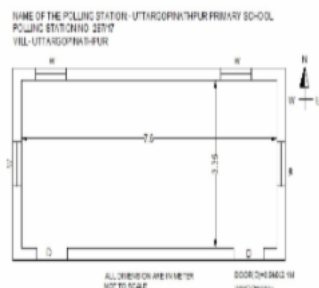

নির্বাচক নিবন্ধন আধিকারিকের স্বাক্ষর

Nazri Naksha

Google Map View

Polling Station Building Front View

Polling Station Front View

Cad View

Key MAP View

1 নাম : রাজিব কিস্কু পিতার নাম: জটলা কিস্কু বাড়ির নং : নং112 বয়স : 25 লিঙ্গ : পুরুষ	AEM2346443 ফটো উপলব্ধ	2 নাম : চুমকী ঘোষ স্বামীর নাম: সব্যসাচী ঘোষ বাড়ির নং : এন0002 বয়স : 29 লিঙ্গ : মহিলা	IIX1947134 ফটো উপলব্ধ	3 নাম : মিঠু ঘোষ স্বামীর নাম: লাটু ঘোষ বাড়ির নং : N000 বয়স : 42 লিঙ্গ : মহিলা	BWN2509024 ফটো উপলব্ধ
4 নাম : সুকান্ত ঘোষ পিতার নাম: আনন্দ গোপাল ঘোষ বাড়ির নং : n0014 বয়স : 39 লিঙ্গ : পুরুষ	LVD1986710 ফটো উপলব্ধ	5 নাম : যষ্ঠীচরণ ঘোষ পিতার নাম: শঙ্করপদ ঘোষ বাড়ির নং : n0005 বয়স : 69 লিঙ্গ : পুরুষ	WB/41/284/078138 ফটো উপলব্ধ	6 নাম : চিত্রা ঘোষ স্বামীর নাম: জয়ন্ত ঘোষ বাড়ির নং : n0002 বয়স : 54 লিঙ্গ : মহিলা	WB/41/284/078635 ফটো উপলব্ধ
7 নাম : ভাগ্যবতী ঘোষ স্বামীর নাম: সুভাষচন্দ্র ঘোষ বাড়ির নং : n0003 বয়স : 70 লিঙ্গ : মহিলা	WB/41/284/078393 ফটো উপলব্ধ	8 নাম : নিমাই ঘোষ পিতার নাম: শঙ্করপদ ঘোষ বাড়ির নং : n0004 বয়স : 74 লিঙ্গ : পুরুষ	WB/41/284/078217 ফটো উপলব্ধ	9 নাম : শ্যামলী ঘোষ স্বামীর নাম: নিমাই ঘোষ বাড়ির নং : n0004 বয়স : 67 লিঙ্গ : মহিলা	WB/41/284/078538 ফটো উপলব্ধ
10 নাম : দীপক ঘোষ পিতার নাম: নিমাই চন্দ্র ঘোষ বাড়ির নং : n0004 বয়স : 45 লিঙ্গ : পুরুষ	LVD1315837 ফটো উপলব্ধ	11 নাম : পদ্মাবতী ঘোষ স্বামীর নাম: যষ্ঠীচরণ ঘোষ বাড়ির নং : n0005 বয়স : 65 লিঙ্গ : মহিলা	LVD0179234 ফটো উপলব্ধ	12 নাম : মীরারানী ঘোষ স্বামীর নাম: বৈদ্যনাথ ঘোষ বাড়ির নং : n0006 বয়স : 60 লিঙ্গ : মহিলা	LVD0179192 ফটো উপলব্ধ
13 নাম : সুমন্ত ঘোষ পিতার নাম: বৈদ্যনাথ ঘোষ বাড়ির নং : n0006 বয়স : 35 লিঙ্গ : পুরুষ	AEM1609569 ফটো উপলব্ধ	14 নাম : আদ্যনাথ ঘোষ পিতার নাম: শঙ্করপদ ঘোষ বাড়ির নং : n0007 বয়স : 53 লিঙ্গ : পুরুষ	WB/41/284/078216 ফটো উপলব্ধ	15 নাম : আল্পনা ঘোষ স্বামীর নাম: আদ্যনাথ ঘোষ বাড়ির নং : n0007 বয়স : 47 লিঙ্গ : মহিলা	LVD1985837 ফটো উপলব্ধ
16 নাম : অঞ্জলি ঘোষ স্বামীর নাম: বিষ্ণুপদ ঘোষ বাড়ির নং : n0008 বয়স : 74 লিঙ্গ : মহিলা	LVD0179010 ফটো উপলব্ধ	17 নাম : নিধিা ঘোষ স্বামীর নাম: সঞ্জয় কুমার ঘোষ বাড়ির নং : n0012 বয়স : 47 লিঙ্গ : মহিলা	LVD1238146 ফটো উপলব্ধ	18 নাম : অর্পিতা ঘোষ মন্ডল স্বামীর নাম: দেবব্রত ঘোষ বাড়ির নং : n0011 বয়স : 28 লিঙ্গ : মহিলা	AEM2181493 ফটো উপলব্ধ
19 নাম : তপন কুমার ঘোষ পিতার নাম: শিবকিঙ্কর ঘোষ বাড়ির নং : n0016 বয়স : 61 লিঙ্গ : পুরুষ	WB/41/284/078556 ফটো উপলব্ধ	20 নাম : রাসমণি ঘোষ স্বামীর নাম: সুধীরকুমার ঘোষ বাড়ির নং : n0002 বয়স : 75 লিঙ্গ : মহিলা	WB/41/284/078636 ফটো উপলব্ধ	21 নাম : জয়ন্তকুমার ঘোষ পিতার নাম: সুধীরকুমার ঘোষ বাড়ির নং : n0002 বয়স : 58 লিঙ্গ : পুরুষ	WB/41/284/078339 ফটো উপলব্ধ
22 নাম : সুকুমার ঘোষ পিতার নাম: সুধীরকুমার ঘোষ বাড়ির নং : n0002 বয়স : 54 লিঙ্গ : পুরুষ	WB/41/284/078446 ফটো উপলব্ধ	23 নাম : পম্পা ঘোষ স্বামীর নাম: বিশ্বজিৎ ঘোষ বাড়ির নং : n0020 বয়স : 37 লিঙ্গ : মহিলা	AEM0068403 ফটো উপলব্ধ	24 নাম : পার্বতী ঘোষ স্বামীর নাম: সুকুমার ঘোষ বাড়ির নং : n0002 বয়স : 51 লিঙ্গ : মহিলা	WB/41/284/078634 ফটো উপলব্ধ
25 নাম : সঞ্জয় ঘোষ পিতার নাম: সুকুমার ঘোষ বাড়ির নং : n0012 বয়স : 48 লিঙ্গ : পুরুষ	AEM2631745 ফটো উপলব্ধ	26 নাম : সব্যসাচী ঘোষ পিতার নাম: সুকুমার ঘোষ বাড়ির নং : n0002 বয়স : 34 লিঙ্গ : পুরুষ	AEM1689652 ফটো উপলব্ধ	27 নাম : গজানন ঘোষ পিতার নাম: অনিল ঘোষ বাড়ির নং : n0002 বয়স : 66 লিঙ্গ : পুরুষ	WB/41/284/078027 ফটো উপলব্ধ
28 নাম : ভানুমতি ঘোষ স্বামীর নাম: গজানন ঘোষ বাড়ির নং : n0002 বয়স : 61 লিঙ্গ : মহিলা	WB/41/284/078610 ফটো উপলব্ধ	29 নাম : সমাপ্তি ঘোষ স্বামীর নাম: সঞ্জীব ঘোষ বাড়ির নং : n0002 বয়স : 40 লিঙ্গ : মহিলা	LVD1985811 ফটো উপলব্ধ	30 নাম : রাজীব ঘোষ পিতার নাম: গজানন ঘোষ বাড়ির নং : n0002 বয়স : 42 লিঙ্গ : পুরুষ	LVD1985829 ফটো উপলব্ধ