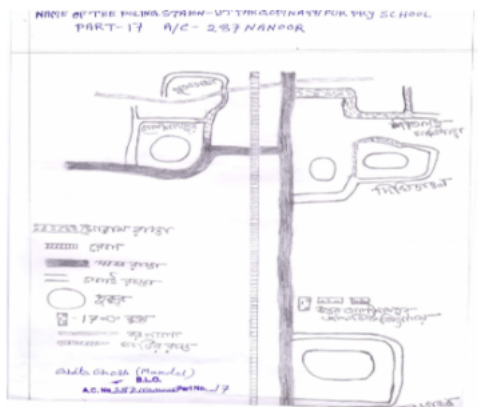

Nazri Naksha