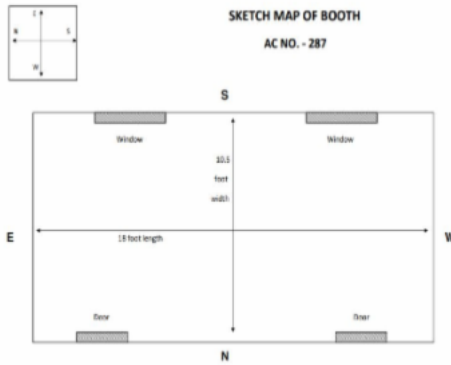

নির্বাচক নিবন্ধন আধিকারিকের স্বাক্ষর

Nazri Naksha

Google Map View

Polling Station Building Front View

Polling Station Front View

Cad View

Key MAP View

বিধানসভা নির্বাচনক্ষেত্রের নং, নাম : 287-নান্দুর
ভাগ নং, নাম : 1-গ্রাম-ব্রাহ্মনডিহি(অংশ)