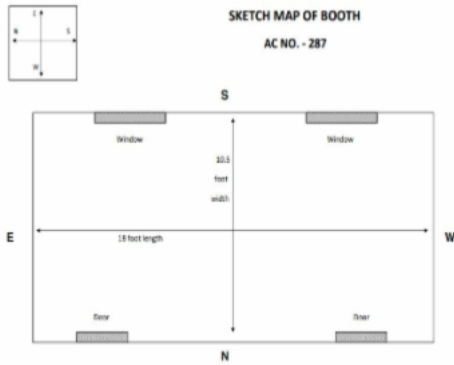

নির্বাচক নিবন্ধন আধিকারিকের স্বাক্ষর

Nazri Naksha

Google Map View

Polling Station Building Front View

Polling Station Front View

Cad View

Key MAP View

বিধানসভা নির্বাচনক্ষেত্রের নং, নাম : 287-নান্দুর  
ভাগ নং, নাম : 1-গ্রাম-শ্বাসপুর