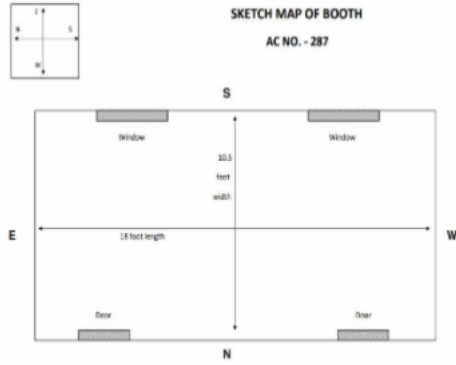

নির্বাচক নিবন্ধন আধিকারিকের স্বাক্ষর

Nazri Naksha

Google Map View

Polling Station Building Front View

Polling Station Front View

Cad View

Key MAP View

1 নাম : বৈশাখী সাহা স্বামীর নাম: সুদেব সাহা বাড়ির নং : n0222 বয়স : 57 লিঙ্গ : মহিলা	AEM1393982 ফটো উপলব্ধ	2 নাম : নাড়প্রসাদ দাস পিতার নাম: দুঃখীরাম দাস বাড়ির নং : n0243 বয়স : 40 লিঙ্গ : পুরুষ	CWC2106995 ফটো উপলব্ধ	3 নাম : সুচিসিতা আচার্য পিতার নাম: প্রিয়ব্রত আচার্য বাড়ির নং : এন0125 বয়স : 21 লিঙ্গ : মহিলা	AEM3038791 ফটো উপলব্ধ
4 নাম : সুকান্ত কুশমেটে পিতার নাম: গাঙ্গী কুশমেটে বাড়ির নং : n0270 বয়স : 27 লিঙ্গ : পুরুষ	AEM2214914 ফটো উপলব্ধ	5 নাম : মালতি কৈবত স্বামীর নাম: বৈদ্যনাথ কৈবত বাড়ির নং : n0089 বয়স : 62 লিঙ্গ : মহিলা	WB/41/283/135330 ফটো উপলব্ধ	6 নাম : মাধবী দাস স্বামীর নাম: সুজন দাস বাড়ির নং : এন0089 বয়স : 27 লিঙ্গ : মহিলা	AEM2804359 ফটো উপলব্ধ
7 নাম : ডলি কৈবর্ত্য পিতার নাম: উত্তম কৈবর্ত্য বাড়ির নং : এন0296 বয়স : 25 লিঙ্গ : মহিলা	AEM2803591 ফটো উপলব্ধ	8 নাম : রানী কৈবর্ত্য স্বামীর নাম: উত্তম কৈবর্ত্য বাড়ির নং : n0003 বয়স : 50 লিঙ্গ : মহিলা	AEM0765495 ফটো উপলব্ধ	9 নাম : প্রহ্লাদ কৈবর্ত্য পিতার নাম: অনন্ত কৈবর্ত্য বাড়ির নং : n0003 বয়স : 60 লিঙ্গ : পুরুষ	AEM2529675 ফটো উপলব্ধ
10 নাম : উত্তম কৈবর্ত্য পিতার নাম: বিভূতি কৈবর্ত্য বাড়ির নং : n0003 বয়স : 55 লিঙ্গ : পুরুষ	AEM2530491 ফটো উপলব্ধ	11 নাম : বুদ্ধদেব কৈবর্ত্য পিতার নাম: প্রহ্লাদ কৈবর্ত্য বাড়ির নং : n0003 বয়স : 36 লিঙ্গ : পুরুষ	AEM1570183 ফটো উপলব্ধ	12 নাম : শুভেন্দু কৈবর্ত্য পিতার নাম: প্রহ্লাদ কৈবর্ত্য বাড়ির নং : n0003 বয়স : 34 লিঙ্গ : পুরুষ	AEM1728906 ফটো উপলব্ধ
13 নাম : রূপা কৈবর্ত্য স্বামীর নাম: প্রহ্লাদ কৈবর্ত্য বাড়ির নং : n0003 বয়স : 58 লিঙ্গ : মহিলা	AEM2529691 ফটো উপলব্ধ	14 নাম : শ্যামলী গাঁড়াই(কৈবর্ত্য) স্বামীর নাম: শুভেন্দু কৈবর্ত্য বাড়ির নং : n0003 বয়স : 29 লিঙ্গ : মহিলা	AEM2126258 ফটো উপলব্ধ	15 নাম : তারক কৈবর্ত্য পিতার নাম: বংশী কৈবর্ত্য বাড়ির নং : n0296 বয়স : 61 লিঙ্গ : পুরুষ	WB/41/283/132423 ফটো উপলব্ধ
16 নাম : দিলীপ কৈবর্ত্য পিতার নাম: বিশ্বনাথ কৈবর্ত্য বাড়ির নং : n0303 বয়স : 49 লিঙ্গ : পুরুষ	AEM2531077 ফটো উপলব্ধ	17 নাম : কার্তিক কৈবর্ত্য পিতার নাম: স্বরাজ কৈবর্ত্য বাড়ির নং : n0217 বয়স : 47 লিঙ্গ : পুরুষ	CWC2106193 ফটো উপলব্ধ	18 নাম : সুজন কৈবর্ত্য পিতার নাম: কার্তিক কৈবর্ত্য বাড়ির নং : এন0217 বয়স : 23 লিঙ্গ : পুরুষ	AEM2804193 ফটো উপলব্ধ
19 নাম : রিনা ধীবর কৈবর্ত্য স্বামীর নাম: সুখদেব কৈবর্ত্য বাড়ির নং : এন0296 বয়স : 23 লিঙ্গ : মহিলা	TWA2364149 ফটো উপলব্ধ	20 নাম : সুখদেব কৈবর্ত্য পিতার নাম: তারক কৈবর্ত্য বাড়ির নং : এন0296 বয়স : 28 লিঙ্গ : পুরুষ	AEM2126076 ফটো উপলব্ধ	21 নাম : সতীনদের কৈবর্ত্য পিতার নাম: তারক কৈবর্ত্য বাড়ির নং : এন0296 বয়স : 25 লিঙ্গ : পুরুষ	AEM2803492 ফটো উপলব্ধ
22 নাম : জ্যোতি কৈবর্ত্য স্বামীর নাম: বুদ্ধদেব কৈবর্ত্য বাড়ির নং : জুবুটিয়া বয়স : 26 লিঙ্গ : মহিলা	AEM2616654 ফটো উপলব্ধ	23 নাম : গুরুপদ কৈবর্ত্য পিতার নাম: সরাজ কৈবর্ত্য বাড়ির নং : n0004 বয়স : 46 লিঙ্গ : পুরুষ	AEM0770370 ফটো উপলব্ধ	24 নাম : মৌসুমী কৈবর্ত্য স্বামীর নাম: গুরুপদ কৈবর্ত্য বাড়ির নং : n0004 বয়স : 40 লিঙ্গ : মহিলা	AEM0770388 ফটো উপলব্ধ
25 নাম : মুনমুন কৈবর্ত্য পিতার নাম: গুরু কৈবর্ত্য বাড়ির নং : এন004 বয়স : 20 লিঙ্গ : মহিলা	AEM3084126 ফটো উপলব্ধ	26 নাম : কুষ্ठा কৈবর্ত্য স্বামীর নাম: প্রিয়রঞ্জন কৈবর্ত্য বাড়ির নং : n0212 বয়স : 32 লিঙ্গ : মহিলা	AEM1641133 ফটো উপলব্ধ	27 নাম : প্রতিমা কৈবর্ত্য স্বামীর নাম: কার্তিক কৈবর্ত্য বাড়ির নং : n0209 বয়স : 47 লিঙ্গ : মহিলা	CWC2106201 ফটো উপলব্ধ
28 নাম : বিক্রম কৈবর্ত্য পিতার নাম: উত্তম কৈবর্ত্য বাড়ির নং : n0271 বয়স : 27 লিঙ্গ : পুরুষ	AEM2214922 ফটো উপলব্ধ	29 নাম : মনোরঞ্জন কৈবর্ত্য পিতার নাম: কাশীনাথ কৈবর্ত্য বাড়ির নং : না বয়স : 46 লিঙ্গ : পুরুষ	CWC2106243 ফটো উপলব্ধ	30 নাম : প্রিয়রঞ্জন কৈবর্ত্য পিতার নাম: কাশীনাথ কৈবর্ত্য বাড়ির নং : n0211 বয়স : 44 লিঙ্গ : পুরুষ	AEM0761205 ফটো উপলব্ধ