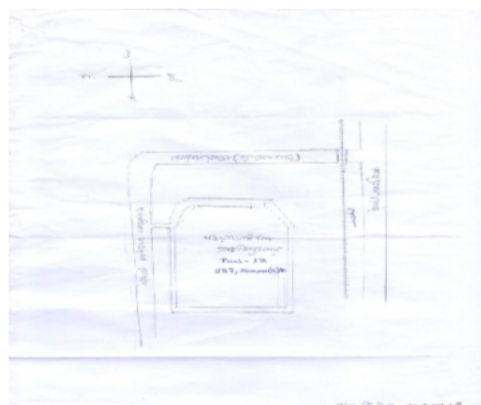

নির্বাচক নিবন্ধন আধিকারিকের স্বাক্ষর

Nazri Naksha

Google Map View

Polling Station Building Front View

Polling Station Front View

Cad View

Key MAP View

1 নাম : কণিকা কোঁড়া স্বামীর নাম: পোসাই কোঁড়া বাড়ির নং : এন00126 বয়স : 31 লিঙ্গ : মহিলা	AEM2085249 ফটো উপলব্ধ	2 নাম : সোনালি কোঁড়া পিতার নাম: ইস্র কোঁড়া বাড়ির নং : এন0002 বয়স : 23 লিঙ্গ : মহিলা	AEM2918027 ফটো উপলব্ধ	3 নাম : গীতাজলী কোঁড়া স্বামীর নাম: বাপ্পা কোঁড়া বাড়ির নং : এন0003 বয়স : 23 লিঙ্গ : মহিলা	AEM2939346 ফটো উপলব্ধ
4 নাম : অনিবার্ন কোঁড়া পিতার নাম: বাসুদেব কোঁড়া বাড়ির নং : n0003 বয়স : 38 লিঙ্গ : পুরুষ	LVD2219301 ফটো উপলব্ধ	5 নাম : সুখেন কোঁড়া অন্যান্য: কল্যাণী কোঁড়া বাড়ির নং : নং বয়স : 45 লিঙ্গ : পুরুষ	MYB2491942 ফটো উপলব্ধ	6 নাম : কাবেরী মন্ডল পিতার নাম: মিহির মন্ডল বাড়ির নং : এন0014 বয়স : 22 লিঙ্গ : মহিলা	AEM2892248 ফটো উপলব্ধ
7 নাম : পদ্মাবতী কোঁড়া মুদী স্বামীর নাম: প্রসেনজিৎ কোঁড়া বাড়ির নং : এন0120 বয়স : 27 লিঙ্গ : মহিলা	AEM2918100 ফটো উপলব্ধ	8 নাম : রেখা কোঁড়া পিতার নাম: মানিক কোঁড়া বাড়ির নং : এন0143 বয়স : 36 লিঙ্গ : মহিলা	IIX1477439 ফটো উপলব্ধ	9 নাম : বিক্রম কোঁড়া পিতার নাম: রামপ্রসাদ কোঁড়া বাড়ির নং : এন0142 বয়স : 21 লিঙ্গ : পুরুষ	AEM3016672 ফটো উপলব্ধ
10 নাম : অন্ন কোঁড়া স্বামীর নাম: অনাদি কোঁড়া বাড়ির নং : n0132 বয়স : 66 লিঙ্গ : মহিলা	AEM3021433 ফটো উপলব্ধ	11 নাম : মৌসুমী ঘোষ পিতার নাম: ভুবনেশ্বর ঘোষ বাড়ির নং : এন0075 বয়স : 34 লিঙ্গ : মহিলা	AEM1675248 ফটো উপলব্ধ	12 নাম : রবি কোঁড়া পিতার নাম: অনিল কোঁড়া বাড়ির নং : n0005 বয়স : 27 লিঙ্গ : পুরুষ	AEM2182020 ফটো উপলব্ধ
13 নাম : সুকুমার কোঁড়া স্বামীর নাম: ভরত কোঁড়া বাড়ির নং : n0259 বয়স : 36 লিঙ্গ : মহিলা	AEM2182111 ফটো উপলব্ধ	14 নাম : অশোক কোঁড়া পিতার নাম: সুনিল কোঁড়া বাড়ির নং : n0008 বয়স : 28 লিঙ্গ : পুরুষ	AEM2084291 ফটো উপলব্ধ	15 নাম : পূজা কোঁড়া স্বামীর নাম: রাজু কোঁড়া বাড়ির নং : n0011 বয়স : 28 লিঙ্গ : মহিলা	AEM2084317 ফটো উপলব্ধ
16 নাম : মিঠুন কোঁড়া পিতার নাম: যোগেশ্বর কোঁড়া বাড়ির নং : n0016 বয়স : 28 লিঙ্গ : পুরুষ	AEM2084325 ফটো উপলব্ধ	17 নাম : রাজীব দাস পিতার নাম: মহাদেব দাস বাড়ির নং : n0079 বয়স : 28 লিঙ্গ : পুরুষ	AEM2084374 ফটো উপলব্ধ	18 নাম : সারথী কোঁড়া স্বামীর নাম: বৈদ্যনাথ কোঁড়া বাড়ির নং : n0124 বয়স : 30 লিঙ্গ : মহিলা	AEM2084481 ফটো উপলব্ধ
19 নাম : বিষ্ণু কোঁড়া পিতার নাম: শঙ্কর কোঁড়া বাড়ির নং : n0121 বয়স : 42 লিঙ্গ : পুরুষ	LVD2219269 ফটো উপলব্ধ	20 নাম : ভাদুমণী কোঁড়া স্বামীর নাম: সঞ্জয় কোঁড়া বাড়ির নং : নং0036 বয়স : 25 লিঙ্গ : মহিলা	AEM2341493 ফটো উপলব্ধ	21 নাম : রিঙ্কু কোঁড়া স্বামীর নাম: সঞ্জয় কোঁড়া বাড়ির নং : নং0009 বয়স : 25 লিঙ্গ : মহিলা	AEM2344323 ফটো উপলব্ধ
22 নাম : মানিক কোঁড়া পিতার নাম: সাতকড়ি কোঁড়া বাড়ির নং : n0129 বয়স : 48 লিঙ্গ : পুরুষ	AEM2632255 ফটো উপলব্ধ	23 নাম : ঝন্টু কোঁড়া পিতার নাম: শঙ্কর কোঁড়া বাড়ির নং : n0120 বয়স : 44 লিঙ্গ : পুরুষ	LVD1772045 ফটো উপলব্ধ	24 নাম : ঠাকুর কোঁড়া পিতার নাম: তিনকড়ি কোঁড়া বাড়ির নং : n0003 বয়স : 60 লিঙ্গ : পুরুষ	AEM2632073 ফটো উপলব্ধ
25 নাম : পার্বতী কোঁড়া স্বামীর নাম: শ্যাম কোঁড়া বাড়ির নং : n0133 বয়স : 50 লিঙ্গ : মহিলা	AEM2632156 ফটো উপলব্ধ	26 নাম : সুমিত্রা দাস স্বামীর নাম: রাজীব দাস বাড়ির নং : এন0079 বয়স : 25 লিঙ্গ : মহিলা	AEM2776722 ফটো উপলব্ধ	27 নাম : সুরজিৎ কোঁড়া পিতার নাম: বিনয় কোঁড়া বাড়ির নং : এন0008 বয়স : 24 লিঙ্গ : পুরুষ	AEM2760825 ফটো উপলব্ধ
28 নাম : শ্রীমতি কোঁড়া পিতার নাম: কুমারিশ কোঁড়া বাড়ির নং : এন0138 বয়স : 32 লিঙ্গ : মহিলা	AEM2776714 ফটো উপলব্ধ	29 নাম : জয়দেব কোঁড়া পিতার নাম: তিনকড়ি কোঁড়া বাড়ির নং : n0003 বয়স : 49 লিঙ্গ : পুরুষ	AEM2632214 ফটো উপলব্ধ	30 নাম : মঙ্গল কোঁড়া পিতার নাম: বিনয় কোঁড়া বাড়ির নং : N0008 বয়স : 25 লিঙ্গ : পুরুষ	AEM2638443 ফটো উপলব্ধ