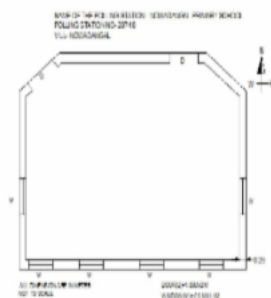

নির্বাচক নিবন্ধন আধিকারিকের স্বাক্ষর

Nazri Naksha

Google Map View

Polling Station Building Front View

Polling Station Front View

Cad View

Key MAP View

1 নাম : কণিকা কোঁড়া স্বামীর নাম: পোসাই কোঁড়া বাড়ির নং : এন00126 বয়স : 31 লিঙ্গ : মহিলা	AEM2085249 ফটো উপলব্ধ	2 নাম : সোনালি কোঁড়া পিতার নাম: ইস্র কোঁড়া বাড়ির নং : এন0002 বয়স : 23 লিঙ্গ : মহিলা	AEM2918027 ফটো উপলব্ধ	3 নাম : গীতাজলী কোঁড়া স্বামীর নাম: বাপ্পা কোঁড়া বাড়ির নং : এন0003 বয়স : 23 লিঙ্গ : মহিলা	AEM2939346 ফটো উপলব্ধ
4 নাম : অনিবার্ন কোঁড়া পিতার নাম: বাসুদেব কোঁড়া বাড়ির নং : n0003 বয়স : 38 লিঙ্গ : পুরুষ	LVD2219301 ফটো উপলব্ধ	5 নাম : সুখেন কোঁড়া অন্যান্য: কল্যাণী কোঁড়া বাড়ির নং : নং বয়স : 45 লিঙ্গ : পুরুষ	MYB2491942 ফটো উপলব্ধ	6 নাম : কাবেরী মন্ডল পিতার নাম: মিহির মন্ডল বাড়ির নং : এন0014 বয়স : 22 লিঙ্গ : মহিলা	AEM2892248 ফটো উপলব্ধ
7 নাম : পদ্মাবতী কোঁড়া মুদী স্বামীর নাম: প্রসেনজিৎ কোঁড়া বাড়ির নং : এন0120 বয়স : 27 লিঙ্গ : মহিলা	AEM2918100 ফটো উপলব্ধ	8 নাম : রেখা কোঁড়া পিতার নাম: মানিক কোঁড়া বাড়ির নং : এন0143 বয়স : 36 লিঙ্গ : মহিলা	IIX1477439 ফটো উপলব্ধ	9 নাম : বিক্রম কোঁড়া পিতার নাম: রামপ্রসাদ কোঁড়া বাড়ির নং : এন0142 বয়স : 21 লিঙ্গ : পুরুষ	AEM3016672 ফটো উপলব্ধ
10 নাম : অন্ন কোঁড়া স্বামীর নাম: অনাদি কোঁড়া বাড়ির নং : n0132 বয়স : 66 লিঙ্গ : মহিলা	AEM3021433 ফটো উপলব্ধ	11 নাম : মৌসুমী ঘোষ পিতার নাম: ভুবনেশ্বর ঘোষ বাড়ির নং : এন0075 বয়স : 34 লিঙ্গ : মহিলা	AEM1675248 ফটো উপলব্ধ	12 নাম : রবি কোঁড়া পিতার নাম: অনিল কোঁড়া বাড়ির নং : n0005 বয়স : 27 লিঙ্গ : পুরুষ	AEM2182020 ফটো উপলব্ধ
13 নাম : সুকুমার কোঁড়া স্বামীর নাম: ভরত কোঁড়া বাড়ির নং : n0259 বয়স : 36 লিঙ্গ : মহিলা	AEM2182111 ফটো উপলব্ধ	14 নাম : অশোক কোঁড়া পিতার নাম: সুনিল কোঁড়া বাড়ির নং : n0008 বয়স : 28 লিঙ্গ : পুরুষ	AEM2084291 ফটো উপলব্ধ	15 নাম : পূজা কোঁড়া স্বামীর নাম: রাজু কোঁড়া বাড়ির নং : n0011 বয়স : 28 লিঙ্গ : মহিলা	AEM2084317 ফটো উপলব্ধ
16 নাম : মিঠুন কোঁড়া পিতার নাম: যোগেশ্বর কোঁড়া বাড়ির নং : n0016 বয়স : 28 লিঙ্গ : পুরুষ	AEM2084325 ফটো উপলব্ধ	17 নাম : রাজীব দাস পিতার নাম: মহাদেব দাস বাড়ির নং : n0079 বয়স : 28 লিঙ্গ : পুরুষ	AEM2084374 ফটো উপলব্ধ	18 নাম : সারথী কোঁড়া স্বামীর নাম: বৈদ্যনাথ কোঁড়া বাড়ির নং : n0124 বয়স : 30 লিঙ্গ : মহিলা	AEM2084481 ফটো উপলব্ধ
19 নাম : বিষ্ণু কোঁড়া পিতার নাম: শঙ্কর কোঁড়া বাড়ির নং : n0121 বয়স : 42 লিঙ্গ : পুরুষ	LVD2219269 ফটো উপলব্ধ	20 নাম : ভাদুমণী কোঁড়া স্বামীর নাম: সঞ্জয় কোঁড়া বাড়ির নং : নং0036 বয়স : 25 লিঙ্গ : মহিলা	AEM2341493 ফটো উপলব্ধ	21 নাম : রিঙ্কু কোঁড়া স্বামীর নাম: সঞ্জয় কোঁড়া বাড়ির নং : নং0009 বয়স : 25 লিঙ্গ : মহিলা	AEM2344323 ফটো উপলব্ধ
22 নাম : মানিক কোঁড়া পিতার নাম: সাতকড়ি কোঁড়া বাড়ির নং : n0129 বয়স : 48 লিঙ্গ : পুরুষ	AEM2632255 ফটো উপলব্ধ	23 নাম : ঝন্টু কোঁড়া পিতার নাম: শঙ্কর কোঁড়া বাড়ির নং : n0120 বয়স : 44 লিঙ্গ : পুরুষ	LVD1772045 ফটো উপলব্ধ	24 নাম : ঠাকুর কোঁড়া পিতার নাম: তিনকড়ি কোঁড়া বাড়ির নং : n0003 বয়স : 60 লিঙ্গ : পুরুষ	AEM2632073 ফটো উপলব্ধ
25 নাম : পার্বতী কোঁড়া স্বামীর নাম: শ্যাম কোঁড়া বাড়ির নং : n0133 বয়স : 50 লিঙ্গ : মহিলা	AEM2632156 ফটো উপলব্ধ	26 নাম : সুমিত্রা দাস স্বামীর নাম: রাজীব দাস বাড়ির নং : এন0079 বয়স : 25 লিঙ্গ : মহিলা	AEM2776722 ফটো উপলব্ধ	27 নাম : সুরজিৎ কোঁড়া পিতার নাম: বিনয় কোঁড়া বাড়ির নং : এন0008 বয়স : 24 লিঙ্গ : পুরুষ	AEM2760825 ফটো উপলব্ধ
28 নাম : শ্রীমতি কোঁড়া পিতার নাম: কুমারিশ কোঁড়া বাড়ির নং : এন0138 বয়স : 32 লিঙ্গ : মহিলা	AEM2776714 ফটো উপলব্ধ	29 নাম : জয়দেব কোঁড়া পিতার নাম: তিনকড়ি কোঁড়া বাড়ির নং : n0003 বয়স : 49 লিঙ্গ : পুরুষ	AEM2632214 ফটো উপলব্ধ	30 নাম : মঙ্গল কোঁড়া পিতার নাম: বিনয় কোঁড়া বাড়ির নং : N0008 বয়স : 25 লিঙ্গ : পুরুষ	AEM2638443 ফটো উপলব্ধ