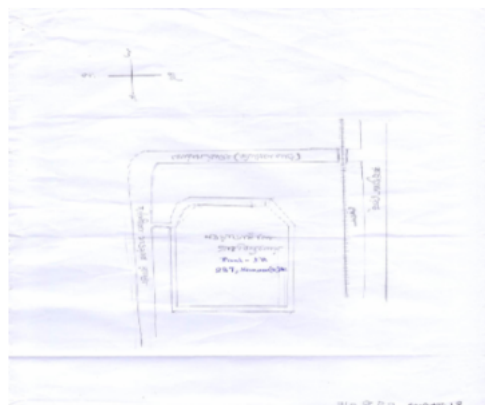

Nazri Naksha