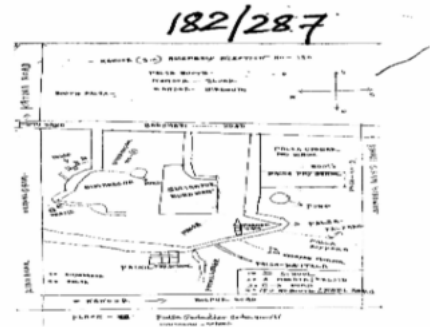

নির্বাচক নিবন্ধন আধিকারিকের স্বাক্ষর

Nazri Naksha

Google Map View

Polling Station Building Front View

Polling Station Front View

Cad View

Key MAP View

1 নাম : আব্দু সেখ পিতার নাম: খোদা নওয়াজ সেখ বাড়ির নং : n0005 বয়স : 30 লিঙ্গ : পুরুষ	AEM2038115 ফটো উপলব্ধ	2 নাম : সাহেব সেখ পিতার নাম: খোদানওয়াজ সেখ বাড়ির নং : n0005 বয়স : 31 লিঙ্গ : পুরুষ	AEM1835131 ফটো উপলব্ধ	3 নাম : হাসনাতারা বেগম স্বামীর নাম: মহাঃ গোলাম মহিউদ্দিন বাড়ির নং : n0002 বয়স : 40 লিঙ্গ : মহিলা	CWC2406874 ফটো উপলব্ধ
4 নাম : সাবির সেখ পিতার নাম: জারজিস মুন্সী বাড়ির নং : n0013 বয়স : 29 লিঙ্গ : পুরুষ	AEM2038107 ফটো উপলব্ধ	5 নাম : মোমিন সেখ পিতার নাম: সেখ মহম্মদ আলি বাড়ির নং : n0011 বয়স : 36 লিঙ্গ : পুরুষ	AEM0791194 ফটো উপলব্ধ	6 নাম : মনোয়ারা বিবি স্বামীর নাম: খোদানওয়াজ সেখ বাড়ির নং : n0005 বয়স : 55 লিঙ্গ : মহিলা	AEM2486579 ফটো উপলব্ধ
7 নাম : মহঃ গোলাম মোস্তফা পিতার নাম: মহঃ আব্দুল হক বাড়ির নং : n0002 বয়স : 50 লিঙ্গ : পুরুষ	AEM2485316 ফটো উপলব্ধ	8 নাম : কেবিনা বিবি স্বামীর নাম: গোলাম মহিউদ্দীন বাড়ির নং : n0011 বয়স : 42 লিঙ্গ : মহিলা	CWC2117588 ফটো উপলব্ধ	9 নাম : মোমেনা বিবি সেখ স্বামীর নাম: মহাম্মদআলি সেখ বাড়ির নং : n0011 বয়স : 66 লিঙ্গ : মহিলা	CWC2117570 ফটো উপলব্ধ
10 নাম : মহম্মদ গোলাম মহিউদ্দীন পিতার নাম: মহম্মদ আব্দুল হক বাড়ির নং : n0002 বয়স : 57 লিঙ্গ : পুরুষ	AEM2861540 ফটো উপলব্ধ	11 নাম : খোদানওয়াজ সেখ পিতার নাম: আব্দুল আলি সেখ বাড়ির নং : n0005 বয়স : 57 লিঙ্গ : পুরুষ	AEM2486561 ফটো উপলব্ধ	12 নাম : উম্মে সালমা বিবি স্বামীর নাম: মোমিন সেখ বাড়ির নং : n0185 বয়স : 31 লিঙ্গ : মহিলা	AEM2128098 ফটো উপলব্ধ
13 নাম : রুপসোনা খাতুন স্বামীর নাম: সাবির সেখ বাড়ির নং : এন0013 বয়স : 30 লিঙ্গ : মহিলা	AEM2384766 ফটো উপলব্ধ	14 নাম : জেসমিনমোসা খাতুন স্বামীর নাম: মহঃ গোলাম মোস্তফা বাড়ির নং : n0002 বয়স : 49 লিঙ্গ : মহিলা	AEM2484871 ফটো উপলব্ধ	15 নাম : আলাউল হক পিতার নাম: মহম্মদ গোলাম মোস্তফা বাড়ির নং : n0002 বয়স : 29 লিঙ্গ : পুরুষ	AEM1992064 ফটো উপলব্ধ
16 নাম : মমিজুল সেখ পিতার নাম: খোদানওয়াজ সেখ বাড়ির নং : এন0142 বয়স : 35 লিঙ্গ : পুরুষ	AEM1572247 ফটো উপলব্ধ	17 নাম : সোফিনা খাতুন পিতার নাম: মহম্মদ গোলাম মহিউদ্দীন বাড়ির নং : এন0002 বয়স : 21 লিঙ্গ : মহিলা	AEM2987394 ফটো উপলব্ধ	18 নাম : ইসমা খাতুন স্বামীর নাম: সাহেব সেখ বাড়ির নং : এন0005 বয়স : 25 লিঙ্গ : মহিলা	AEM2901403 ফটো উপলব্ধ
19 নাম : সর্জিনা খাতুন স্বামীর নাম: আব্দু শেখ বাড়ির নং : এন0005 বয়স : 24 লিঙ্গ : মহিলা	AEM3084266 ফটো উপলব্ধ	20 নাম : মনি খাতুন স্বামীর নাম: ফুলবাবু সেক বাড়ির নং : N.H.N বয়স : 25 লিঙ্গ : মহিলা	AEM2699940 ফটো উপলব্ধ	21 নাম : আলেমা খাতুন স্বামীর নাম: উজল সেখ বাড়ির নং : N.H.N বয়স : 27 লিঙ্গ : মহিলা	AEM2699882 ফটো উপলব্ধ
22 নাম : ফতেমা খাতুন স্বামীর নাম: রমজান সেখ বাড়ির নং : N.H.N বয়স : 28 লিঙ্গ : মহিলা	AEM2700003 ফটো উপলব্ধ	23 নাম : শোভন চক্রবর্তী পিতার নাম: গৌতম চক্রবর্তী বাড়ির নং : এন.এচ.এন বয়স : 24 লিঙ্গ : পুরুষ	AEM2699478 ফটো উপলব্ধ	24 নাম : হৃষিকেশ চক্রবর্তী পিতার নাম: সুজিত কুমার চক্রবর্তী বাড়ির নং : N.H.N বয়স : 24 লিঙ্গ : পুরুষ	AEM2699502 ফটো উপলব্ধ
25 নাম : লক্ষ্মী প্রিয়া চক্রবর্তী অধিকারী স্বামীর নাম: সন্তু চক্রবর্তী বাড়ির নং : এন0044 বয়স : 25 লিঙ্গ : মহিলা	AEM2408169 ফটো উপলব্ধ	26 নাম : দীপালি চট্টরাজ চক্রবর্তী স্বামীর নাম: সোমনাথ চক্রবর্তী বাড়ির নং : এন.এচ.এন বয়স : 24 লিঙ্গ : মহিলা	AEM2699833 ফটো উপলব্ধ	27 নাম : পায়েল চ্যাটার্জী বটব্যাল স্বামীর নাম: পার্থ বটব্যাল বাড়ির নং : এন0177 বয়স : 30 লিঙ্গ : মহিলা	SVG2066694 ফটো উপলব্ধ
28 নাম : সম্রাট থান্দার পিতার নাম: কেবল থান্দার বাড়ির নং : N.H.N বয়স : 24 লিঙ্গ : পুরুষ	AEM2699486 ফটো উপলব্ধ	29 নাম : রাকেশ কুমার থান্দার পিতার নাম: কেবল থান্দার বাড়ির নং : N.H.N বয়স : 26 লিঙ্গ : পুরুষ	AEM2699494 ফটো উপলব্ধ	30 নাম : পাপিয়া দাস স্বামীর নাম: সহদেব দাস বাড়ির নং : এন0144 বয়স : 24 লিঙ্গ : মহিলা	AEM2699791 ফটো উপলব্ধ