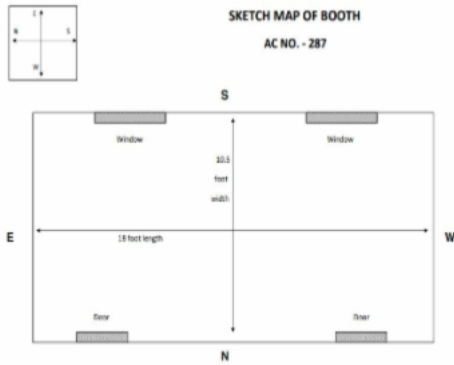

নির্বাচক নিবন্ধন আধিকারিকের স্বাক্ষর

Nazri Naksha

Google Map View

Polling Station Building Front View

Polling Station Front View

Cad View

Key MAP View

1 নাম : কাঞ্চন খাঁ পিতার নাম: জালু খাঁ বাড়ির নং : এন0136 বয়স : 27 লিঙ্গ : পুরুষ	AEM2374163 ফটো উপলব্ধ	2 নাম : রুপালী খাতুন পিতার নাম: মহঃ ফঃ জুল রহমান বাড়ির নং : N0097 বয়স : 30 লিঙ্গ : মহিলা	TWA1244532 ফটো উপলব্ধ	3 নাম : রেহেলা খাতুন স্বামীর নাম: সুদীপ সেখ বাড়ির নং : এন0136 বয়স : 37 লিঙ্গ : মহিলা	LPP2381564 ফটো উপলব্ধ
4 নাম : লাজিনা খাতুন পিতার নাম: লালচন্দ মোল্লা বাড়ির নং : এন0121 বয়স : 23 লিঙ্গ : মহিলা	AEM2795680 ফটো উপলব্ধ	5 নাম : সালমা খাতুন স্বামীর নাম: সেখ সাগর বাড়ির নং : এন0131 বয়স : 25 লিঙ্গ : মহিলা	ZHR2235349 ফটো উপলব্ধ	6 নাম : ইসমাতারা খাতুন স্বামীর নাম: মহম্মদ আলাউদ্দিন বাড়ির নং : এন00143 বয়স : 31 লিঙ্গ : মহিলা	IJT1493840 ফটো উপলব্ধ
7 নাম : রেহেনা খাতুন পিতার নাম: কাসেম সেখ বাড়ির নং : এন0121 বয়স : 36 লিঙ্গ : মহিলা	IIX0317693 ফটো উপলব্ধ	8 নাম : জলি খাতুন স্বামীর নাম: জালালউদ্দিন সেখ বাড়ির নং : N0136 বয়স : 37 লিঙ্গ : মহিলা	BVD2261980 ফটো উপলব্ধ	9 নাম : পূর্ণিমা মাঝি স্বামীর নাম: সনাতন মাঝি বাড়ির নং : n0063 বয়স : 41 লিঙ্গ : মহিলা	CWC2120285 ফটো উপলব্ধ
10 নাম : সনাতন মাঝি পিতার নাম: ভূধর মাঝি বাড়ির নং : n0063 বয়স : 52 লিঙ্গ : পুরুষ	WB/41/283/150141 ফটো উপলব্ধ	11 নাম : সরস্বতী মাঝি স্বামীর নাম: দিলীপ মাঝি বাড়ির নং : n0063 বয়স : 56 লিঙ্গ : মহিলা	WB/41/283/150069 ফটো উপলব্ধ	12 নাম : দিলীপ মাঝি পিতার নাম: ভূধর মাঝি বাড়ির নং : n0063 বয়স : 60 লিঙ্গ : পুরুষ	WB/41/283/150112 ফটো উপলব্ধ
13 নাম : টুকটুকী মাঝি স্বামীর নাম: ধর্মেন্দ্র মাঝি বাড়ির নং : এন0063 বয়স : 27 লিঙ্গ : মহিলা	AEM2412799 ফটো উপলব্ধ	14 নাম : সোনারুল খাঁ পিতার নাম: কিবরিয়া খাঁ বাড়ির নং : এন0115 বয়স : 23 লিঙ্গ : পুরুষ	AEM2899995 ফটো উপলব্ধ	15 নাম : মানাই খাঁ পিতার নাম: সাবির খাঁ বাড়ির নং : এন0164 বয়স : 23 লিঙ্গ : মহিলা	AEM2795581 ফটো উপলব্ধ
16 নাম : সেখ সোলেমান পিতার নাম: সাইফুন সেখ বাড়ির নং : এন0151 বয়স : 23 লিঙ্গ : পুরুষ	AEM2900603 ফটো উপলব্ধ	17 নাম : লালমণি খাতুন স্বামীর নাম: মুসাব্বুর সেখ বাড়ির নং : এন0172 বয়স : 23 লিঙ্গ : মহিলা	AEM2900728 ফটো উপলব্ধ	18 নাম : রহিমা খাতুন স্বামীর নাম: আতাউর রহমান বাড়ির নং : এন0087 বয়স : 23 লিঙ্গ : মহিলা	AEM2796308 ফটো উপলব্ধ
19 নাম : লিলি খাতুন পিতার নাম: মদনই সেখ বাড়ির নং : N.H.N বয়স : 25 লিঙ্গ : মহিলা	AEM2713188 ফটো উপলব্ধ	20 নাম : রাসু খাঁ পিতার নাম: উজ্জল খাঁ বাড়ির নং : N0110 বয়স : 24 লিঙ্গ : পুরুষ	AEM2713089 ফটো উপলব্ধ	21 নাম : মুন্নিহারা খাতুন স্বামীর নাম: মতিয়ার রহমান বাড়ির নং : এন0200 বয়স : 23 লিঙ্গ : মহিলা	AEM2795961 ফটো উপলব্ধ
22 নাম : আসমা খাতুন পিতার নাম: আব্দুল মুনাফ বাড়ির নং : এন0119 বয়স : 23 লিঙ্গ : মহিলা	AEM2795995 ফটো উপলব্ধ	23 নাম : বুলতী খাতুন স্বামীর নাম: রাকেশ সেখ বাড়ির নং : এন0151 বয়স : 31 লিঙ্গ : মহিলা	AEM2796027 ফটো উপলব্ধ	24 নাম : ফারহা সুলতানা স্বামীর নাম: রবিউল মুর্শেদ বাড়ির নং : এন0151 বয়স : 25 লিঙ্গ : মহিলা	AZI2017176 ফটো উপলব্ধ
25 নাম : জিরিমুন বেগম পিতার নাম: ফকির মল্লিক বাড়ির নং : এন0105 বয়স : 33 লিঙ্গ : মহিলা	TWA1395920 ফটো উপলব্ধ	26 নাম : ইমাদাদুল গোস্বামী পিতার নাম: সাইফুন সেখ বাড়ির নং : এন0145 বয়স : 24 লিঙ্গ : পুরুষ	AEM2900660 ফটো উপলব্ধ	27 নাম : খমনি খাতুন পিতার নাম: গোলাম মোস্তফা মোল্লা বাড়ির নং : এন0107 বয়স : 22 লিঙ্গ : মহিলা	AEM2900074 ফটো উপলব্ধ
28 নাম : সেলিমা খাতুন স্বামীর নাম: সমিরউদ্দিন সেখ বাড়ির নং : এন0105 বয়স : 33 লিঙ্গ : মহিলা	AEM2900546 ফটো উপলব্ধ	29 নাম : সান্তনা খাতুন স্বামীর নাম: হাসান মোল্লা বাড়ির নং : N0141 বয়স : 26 লিঙ্গ : মহিলা	AEM2713717 ফটো উপলব্ধ	30 নাম : হাসিবা খাতুন স্বামীর নাম: রাসু খাঁ বাড়ির নং : N0110 বয়স : 24 লিঙ্গ : মহিলা	AEM2713519 ফটো উপলব্ধ