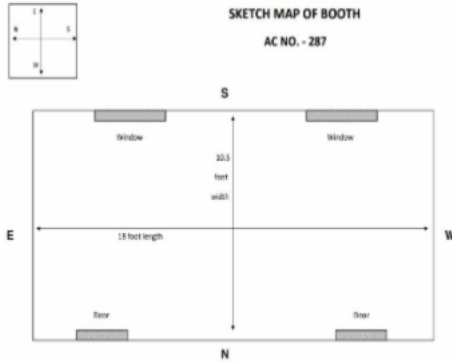

নির্বাচক নিবন্ধন আধিকারিকের স্বাক্ষর

Nazri Naksha

Google Map View

Polling Station Building Front View

Polling Station Front View

Cad View

Key MAP View

বিধানসভা নির্বাচনক্ষেত্রের নং, নাম : 287-নান্দুর
ভাগ নং, নাম : 1-গ্রাম-কড়িয়া