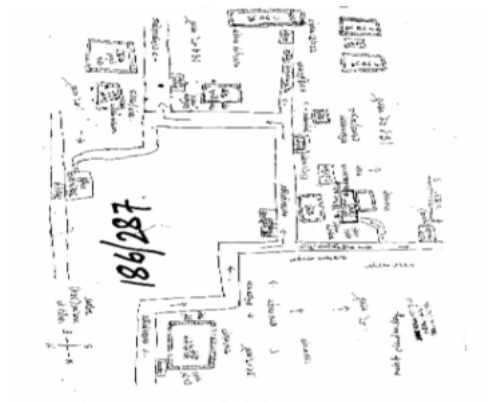

নির্বাচক নিবন্ধন আধিকারিকের স্বাক্ষর

Nazri Naksha

Google Map View

Polling Station Building Front View

Polling Station Front View

Cad View

Key MAP View

বিধানসভা নির্বাচনক্ষেত্রের নং, নাম : 287-নান্দুর
ভাগ নং, নাম : 1-গ্রাম-কড়িয়া