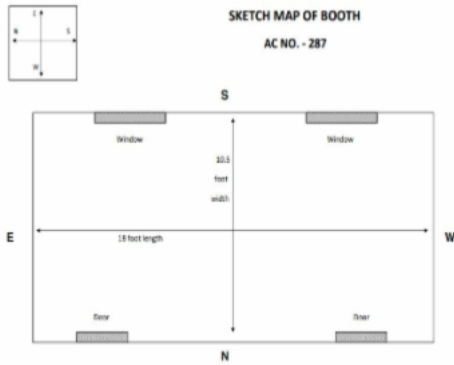

নির্বাচক নিবন্ধন আধিকারিকের স্বাক্ষর

Nazri Naksha

Google Map View

Polling Station Building Front View

Polling Station Front View

Cad View

Key MAP View

1 নাম : মাধবী কর্মকার স্বামীর নাম: সুজয় কর্মকার বাড়ির নং : n0103 বয়স : 41 লিঙ্গ : মহিলা	CWC2144798 ফটো উপলব্ধ	2 নাম : মহাদেব কর্মকার পিতার নাম: জগন্নাথ কর্মকার বাড়ির নং : n0005 বয়স : 35 লিঙ্গ : পুরুষ	AEM1574417 ফটো উপলব্ধ	3 নাম : বুদ্ধদেব কর্মকার পিতার নাম: জগন্নাথ কর্মকার বাড়ির নং : n0005 বয়স : 37 লিঙ্গ : পুরুষ	CWC2537488 ফটো উপলব্ধ
4 নাম : তুলসী কর্মকার স্বামীর নাম: জগন্নাথ কর্মকার বাড়ির নং : n0005 বয়স : 58 লিঙ্গ : মহিলা	WB/41/283/162118 ফটো উপলব্ধ	5 নাম : রনজিৎ কর্মকার পিতার নাম: রাজকুমার কর্মকার বাড়ির নং : n0004 বয়স : 29 লিঙ্গ : পুরুষ	AEM2039790 ফটো উপলব্ধ	6 নাম : বিশুজিৎ কর্মকার পিতার নাম: রাজকুমার কর্মকার বাড়ির নং : n0004 বয়স : 37 লিঙ্গ : পুরুষ	AEM1836592 ফটো উপলব্ধ
7 নাম : রাধারানী কর্মকার স্বামীর নাম: রাজকুমার কর্মকার বাড়ির নং : n0004 বয়স : 60 লিঙ্গ : মহিলা	WB/41/283/162345 ফটো উপলব্ধ	8 নাম : রাজকুমার কর্মকার পিতার নাম: শোভাকর কর্মকার বাড়ির নং : n0004 বয়স : 68 লিঙ্গ : পুরুষ	WB/41/283/162342 ফটো উপলব্ধ	9 নাম : অডিজিৎ কর্মকার পিতার নাম: অজিত কর্মকার বাড়ির নং : n0004 বয়স : 36 লিঙ্গ : পুরুষ	AEM1574409 ফটো উপলব্ধ
10 নাম : কল্যাণী কর্মকার স্বামীর নাম: অজিত কর্মকার বাড়ির নং : n0004 বয়স : 65 লিঙ্গ : মহিলা	CWC1244201 ফটো উপলব্ধ	11 নাম : অজিত কর্মকার পিতার নাম: শোভাকর কর্মকার বাড়ির নং : n0004 বয়স : 74 লিঙ্গ : পুরুষ	CWC1386366 ফটো উপলব্ধ	12 নাম : ঋতা দাস স্বামীর নাম: অজিত দাস বাড়ির নং : n0003 বয়স : 50 লিঙ্গ : মহিলা	WB/41/283/162207 ফটো উপলব্ধ
13 নাম : কৃপাময়ী কর্মকার স্বামীর নাম: প্রনব কর্মকার বাড়ির নং : n0003 বয়স : 60 লিঙ্গ : মহিলা	CWC1244227 ফটো উপলব্ধ	14 নাম : প্রনব কর্মকার পিতার নাম: বিভূতি কর্মকার বাড়ির নং : n0003 বয়স : 66 লিঙ্গ : পুরুষ	CWC1243898 ফটো উপলব্ধ	15 নাম : রামকৃষ্ণ কর্মকার পিতার নাম: অনাদি কর্মকার বাড়ির নং : n0002 বয়স : 38 লিঙ্গ : পুরুষ	CWC2537512 ফটো উপলব্ধ
16 নাম : বিষ্ণু প্রসাদ কর্মকার পিতার নাম: অনাদি কর্মকার বাড়ির নং : n0002 বয়স : 40 লিঙ্গ : পুরুষ	CWC2537579 ফটো উপলব্ধ	17 নাম : সহদেব দাস পিতার নাম: জিতেন দাস বাড়ির নং : n0002 বয়স : 29 লিঙ্গ : পুরুষ	AEM2039857 ফটো উপলব্ধ	18 নাম : জিতেন দাস পিতার নাম: কার্তিক দাস বাড়ির নং : n0002 বয়স : 58 লিঙ্গ : পুরুষ	WB/41/283/162422 ফটো উপলব্ধ
19 নাম : বুলু কর্মকার স্বামীর নাম: অনাদী কর্মকার বাড়ির নং : n0002 বয়স : 64 লিঙ্গ : মহিলা	CWC2126159 ফটো উপলব্ধ	20 নাম : অনাদী কর্মকার পিতার নাম: বিভূতি ভূষণ কর্মকার বাড়ির নং : n0002 বয়স : 69 লিঙ্গ : পুরুষ	CWC2126142 ফটো উপলব্ধ	21 নাম : মন্দিরা কর্মকার পিতার নাম: তমালকৃষ্ণ কর্মকার বাড়ির নং : n0001 বয়স : 43 লিঙ্গ : মহিলা	CWC2126175 ফটো উপলব্ধ
22 নাম : সুজয় কর্মকার পিতার নাম: তামালকৃষ্ণ কর্মকার বাড়ির নং : n0001 বয়স : 47 লিঙ্গ : পুরুষ	CWC1244417 ফটো উপলব্ধ	23 নাম : অঞ্জু কর্মকার স্বামীর নাম: তামালকৃষ্ণ কর্মকার বাড়ির নং : n0001 বয়স : 72 লিঙ্গ : মহিলা	CWC1244235 ফটো উপলব্ধ	24 নাম : সরোজিৎ কর্মকার পিতার নাম: প্রনব কর্মকার বাড়ির নং : n0003 বয়স : 37 লিঙ্গ : পুরুষ	CWC2537496 ফটো উপলব্ধ
25 নাম : রাজলক্ষী কর্মকার স্বামীর নাম: বিশুজিৎ কর্মকার বাড়ির নং : এন0004 বয়স : 23 লিঙ্গ : মহিলা	AEM2801942 ফটো উপলব্ধ	26 নাম : টুস্পা কর্মকার স্বামীর নাম: রামকৃষ্ণ কর্মকার বাড়ির নং : N.H.N বয়স : 27 লিঙ্গ : মহিলা	AEM2277929 ফটো উপলব্ধ	27 নাম : পূর্ণিমা দত্ত কর্মকার স্বামীর নাম: সরোজিৎ কর্মকার বাড়ির নং : n0003 বয়স : 28 লিঙ্গ : মহিলা	AEM2224624 ফটো উপলব্ধ
28 নাম : অনিতা কর্মকার স্বামীর নাম: অডিজিৎ কর্মকার বাড়ির নং : N0004 বয়স : 30 লিঙ্গ : মহিলা	AEM2276004 ফটো উপলব্ধ	29 নাম : বিজয়া গঙ্গোপাধ্যায় স্বামীর নাম: সায়নদীপ চৌধুরী বাড়ির নং : এন0006 বয়স : 23 লিঙ্গ : মহিলা	AEM2801538 ফটো উপলব্ধ	30 নাম : লতিকা পাল স্বামীর নাম: সাধন পাল বাড়ির নং : n0006 বয়স : 61 লিঙ্গ : মহিলা	WB/41/283/162168 ফটো উপলব্ধ