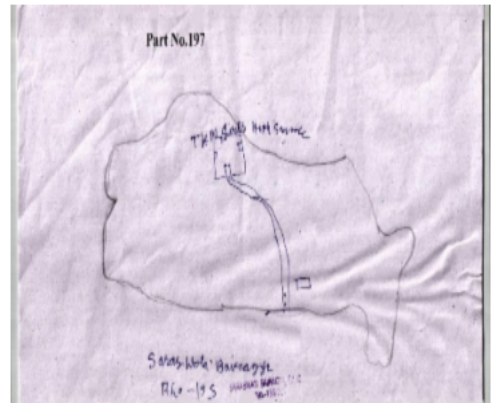

নির্বাচক নিবন্ধন আধিকারিকের স্বাক্ষর

Nazri Naksha

Google Map View

Polling Station Building Front View

Polling Station Front View

Cad View

Key MAP View

1 নাম : মমতাজ খাতুন পিতার নাম: এনায়েতুল্লা সৈয়দ বাড়ির নং : n0121 বয়স : 38 লিঙ্গ : মহিলা	CWC2551174 ফটো উপলব্ধ	2 নাম : কম্পনা সেন স্বামীর নাম: প্রশান্ত কুমার সেন বাড়ির নং : n0126 বয়স : 58 লিঙ্গ : মহিলা	CWC0033324 ফটো উপলব্ধ	3 নাম : মনজিলা খাতুন স্বামীর নাম: এনায়েতুল্লা সৈয়দ বাড়ির নং : n0121 বয়স : 66 লিঙ্গ : মহিলা	CWC2426773 ফটো উপলব্ধ
4 নাম : এনায়েতুল্লা সৈয়দ পিতার নাম: নঈম সৈয়দ বাড়ির নং : n0121 বয়স : 73 লিঙ্গ : পুরুষ	CWC1368455 ফটো উপলব্ধ	5 নাম : মিলন সেন পিতার নাম: প্রশান্ত কুমার সেন বাড়ির নং : n0001 বয়স : 38 লিঙ্গ : পুরুষ	CWC2493906 ফটো উপলব্ধ	6 নাম : তপন কুমার সাহা পিতার নাম: শিশির সাহা বাড়ির নং : n0210 বয়স : 52 লিঙ্গ : পুরুষ	CWC0033555 ফটো উপলব্ধ
7 নাম : নুরনিহার সুলতানা স্বামীর নাম: আব্দুল আজিজ বাড়ির নং : এন এইচ এন বয়স : 43 লিঙ্গ : মহিলা	AEM0784090 ফটো উপলব্ধ	8 নাম : তনুশ্রী পাল অন্যান্য: জহর লাল পাল বাড়ির নং : N0100 বয়স : 24 লিঙ্গ : মহিলা	AEM2690279 ফটো উপলব্ধ	9 নাম : বিদ্যুৎ পাল পিতার নাম: জহরলাল পাল বাড়ির নং : n0100 বয়স : 50 লিঙ্গ : পুরুষ	WB/41/283/306045 ফটো উপলব্ধ
10 নাম : আশিষ পাল পিতার নাম: জহর লাল পাল বাড়ির নং : n0100 বয়স : 54 লিঙ্গ : পুরুষ	WB/41/283/306084 ফটো উপলব্ধ	11 নাম : ঝুমা পাল স্বামীর নাম: আশিষ পাল বাড়ির নং : n0100 বয়স : 43 লিঙ্গ : মহিলা	CWC2038792 ফটো উপলব্ধ	12 নাম : স্বরূপা মণ্ডল (পাল) স্বামীর নাম: বিদ্যুৎ পাল বাড়ির নং : n0100 বয়স : 34 লিঙ্গ : মহিলা	AEM1839547 ফটো উপলব্ধ
13 নাম : অজিত দাস পিতার নাম: ভক্তিনাথ দাস বাড়ির নং : n0025 বয়স : 36 লিঙ্গ : পুরুষ	AEM2132157 ফটো উপলব্ধ	14 নাম : করুনা দাস স্বামীর নাম: অজিত দাস বাড়ির নং : n0025 বয়স : 29 লিঙ্গ : মহিলা	AEM2132165 ফটো উপলব্ধ	15 নাম : আরশিদা সুলতানা পিতার নাম: আব্দুল আজিজ বাড়ির নং : এন এইচ এন বয়স : 21 লিঙ্গ : মহিলা	AEM3015732 ফটো উপলব্ধ
16 নাম : মুনায় পাল পিতার নাম: আশীষ পাল বাড়ির নং : এন0100 বয়স : 21 লিঙ্গ : পুরুষ	AEM3017878 ফটো উপলব্ধ	17 নাম : মৌমিতা সাহা পিতার নাম: তপন কুমার সাহা বাড়ির নং : n0210 বয়স : 29 লিঙ্গ : মহিলা	AEM1945112 ফটো উপলব্ধ	18 নাম : আব্দুল আজিজ পিতার নাম: আব্দুল আহিদ বাড়ির নং : এন এইচ এন বয়স : 49 লিঙ্গ : পুরুষ	AEM2929107 ফটো উপলব্ধ
19 নাম : জহরলাল পাল পিতার নাম: তমাল চন্দ্র পাল বাড়ির নং : n0100 বয়স : 76 লিঙ্গ : পুরুষ	AEM3007192 ফটো উপলব্ধ	20 নাম : জ্যোৎস্না পাল স্বামীর নাম: জহরলাল পাল বাড়ির নং : n0100 বয়স : 66 লিঙ্গ : মহিলা	AEM3007184 ফটো উপলব্ধ	21 নাম : নাকিসা খাতুন পিতার নাম: সৈয়দ গোলাম আলি বাড়ির নং : n0217 বয়স : 39 লিঙ্গ : মহিলা	CWC2364305 ফটো উপলব্ধ
22 নাম : সবনম সুলতানা স্বামীর নাম: হোসেন মুবারক সৈয়দ বাড়ির নং : n0217 বয়স : 35 লিঙ্গ : মহিলা	AEM1839349 ফটো উপলব্ধ	23 নাম : সৈয়দ হাবিবুল এরশাদ পিতার নাম: সৈয়দ গোলাম আলি বাড়ির নং : n0217 বয়স : 42 লিঙ্গ : পুরুষ	CWC1895648 ফটো উপলব্ধ	24 নাম : সৈয়দ হোসেন মোবারক পিতার নাম: সৈয়দ গোলাম আলি বাড়ির নং : n0217 বয়স : 42 লিঙ্গ : পুরুষ	CWC1895630 ফটো উপলব্ধ
25 নাম : আমাতুল হাবিবা বেগম স্বামীর নাম: সৈয়দ গোলাম আলি বাড়ির নং : n0217 বয়স : 69 লিঙ্গ : মহিলা	AEM2691376 ফটো উপলব্ধ	26 নাম : সৈয়দ গোলাম আলী পিতার নাম: সৈয়দ সেহেতার আলী বাড়ির নং : n0217 বয়স : 73 লিঙ্গ : পুরুষ	CWC2426781 ফটো উপলব্ধ	27 নাম : সুখশান্তি চৌধুরী স্বামীর নাম: অমিত চৌধুরী বাড়ির নং : n0310 বয়স : 38 লিঙ্গ : মহিলা	CWC2375848 ফটো উপলব্ধ
28 নাম : শ্বেহাশিষ আদক পিতার নাম: রমেশ আদক বাড়ির নং : N0242 বয়স : 26 লিঙ্গ : পুরুষ	AEM2334944 ফটো উপলব্ধ	29 নাম : দেবাশিষ আদক পিতার নাম: রমেশ আদক বাড়ির নং : এন0242 বয়স : 25 লিঙ্গ : পুরুষ	AEM2381507 ফটো উপলব্ধ	30 নাম : মিঠু আদক স্বামীর নাম: রমেশ আদক বাড়ির নং : n0243 বয়স : 44 লিঙ্গ : মহিলা	CWC2038727 ফটো উপলব্ধ