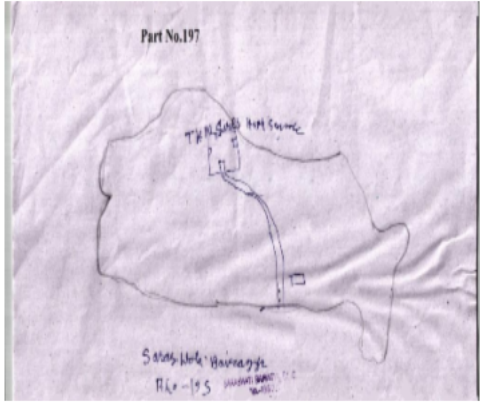

নির্বাচক নিবন্ধন আধিকারিকের স্বাক্ষর

Nazri Naksha

Google Map View

Polling Station Building Front View

Polling Station Front View

Cad View

Key MAP View

1 নাম : মমতাজ খাতুন পিতার নাম: এনায়েতুল্লা সৈয়দ বাড়ির নং : n0121 বয়স : 38 লিঙ্গ : মহিলা	CWC2551174 ফটো উপলব্ধ	2 নাম : কম্পনা সেন স্বামীর নাম: প্রশান্ত কুমার সেন বাড়ির নং : n0126 বয়স : 58 লিঙ্গ : মহিলা	CWC0033324 ফটো উপলব্ধ	3 নাম : মনজিলা খাতুন স্বামীর নাম: এনায়েতুল্লা সৈয়দ বাড়ির নং : n0121 বয়স : 66 লিঙ্গ : মহিলা	CWC2426773 ফটো উপলব্ধ
4 নাম : এনায়েতুল্লা সৈয়দ পিতার নাম: নঈম সৈয়দ বাড়ির নং : n0121 বয়স : 73 লিঙ্গ : পুরুষ	CWC1368455 ফটো উপলব্ধ	5 নাম : মিলন সেন পিতার নাম: প্রশান্ত কুমার সেন বাড়ির নং : n0001 বয়স : 38 লিঙ্গ : পুরুষ	CWC2493906 ফটো উপলব্ধ	6 নাম : তপন কুমার সাহা পিতার নাম: শিশির সাহা বাড়ির নং : n0210 বয়স : 52 লিঙ্গ : পুরুষ	CWC0033555 ফটো উপলব্ধ
7 নাম : নুরনিহার সুলতানা স্বামীর নাম: আব্দুল আজিজ বাড়ির নং : এন এইচ এন বয়স : 43 লিঙ্গ : মহিলা	AEM0784090 ফটো উপলব্ধ	8 নাম : তনুশ্রী পাল অন্যান্য: জহর লাল পাল বাড়ির নং : N0100 বয়স : 24 লিঙ্গ : মহিলা	AEM2690279 ফটো উপলব্ধ	9 নাম : বিদ্যুৎ পাল পিতার নাম: জহরলাল পাল বাড়ির নং : n0100 বয়স : 50 লিঙ্গ : পুরুষ	WB/41/283/306045 ফটো উপলব্ধ
10 নাম : আশিষ পাল পিতার নাম: জহর লাল পাল বাড়ির নং : n0100 বয়স : 54 লিঙ্গ : পুরুষ	WB/41/283/306084 ফটো উপলব্ধ	11 নাম : ঝুমা পাল স্বামীর নাম: আশিষ পাল বাড়ির নং : n0100 বয়স : 43 লিঙ্গ : মহিলা	CWC2038792 ফটো উপলব্ধ	12 নাম : স্বরূপা মণ্ডল (পাল) স্বামীর নাম: বিদ্যুৎ পাল বাড়ির নং : n0100 বয়স : 34 লিঙ্গ : মহিলা	AEM1839547 ফটো উপলব্ধ
13 নাম : অজিত দাস পিতার নাম: ভক্তিনাথ দাস বাড়ির নং : n0025 বয়স : 36 লিঙ্গ : পুরুষ	AEM2132157 ফটো উপলব্ধ	14 নাম : করুনা দাস স্বামীর নাম: অজিত দাস বাড়ির নং : n0025 বয়স : 29 লিঙ্গ : মহিলা	AEM2132165 ফটো উপলব্ধ	15 নাম : আরশিদা সুলতানা পিতার নাম: আব্দুল আজিজ বাড়ির নং : এন এইচ এন বয়স : 21 লিঙ্গ : মহিলা	AEM3015732 ফটো উপলব্ধ
16 নাম : মুনায় পাল পিতার নাম: আশীষ পাল বাড়ির নং : এন0100 বয়স : 21 লিঙ্গ : পুরুষ	AEM3017878 ফটো উপলব্ধ	17 নাম : মৌমিতা সাহা পিতার নাম: তপন কুমার সাহা বাড়ির নং : n0210 বয়স : 29 লিঙ্গ : মহিলা	AEM1945112 ফটো উপলব্ধ	18 নাম : আব্দুল আজিজ পিতার নাম: আব্দুল আহিদ বাড়ির নং : এন এইচ এন বয়স : 49 লিঙ্গ : পুরুষ	AEM2929107 ফটো উপলব্ধ
19 নাম : জহরলাল পাল পিতার নাম: তমাল চন্দ্র পাল বাড়ির নং : n0100 বয়স : 76 লিঙ্গ : পুরুষ	AEM3007192 ফটো উপলব্ধ	20 নাম : জ্যোৎস্না পাল স্বামীর নাম: জহরলাল পাল বাড়ির নং : n0100 বয়স : 66 লিঙ্গ : মহিলা	AEM3007184 ফটো উপলব্ধ	21 নাম : নাকিসা খাতুন পিতার নাম: সৈয়দ গোলাম আলি বাড়ির নং : n0217 বয়স : 39 লিঙ্গ : মহিলা	CWC2364305 ফটো উপলব্ধ
22 নাম : সবনম সুলতানা স্বামীর নাম: হোসেন মুবারক সৈয়দ বাড়ির নং : n0217 বয়স : 35 লিঙ্গ : মহিলা	AEM1839349 ফটো উপলব্ধ	23 নাম : সৈয়দ হাবিবুল এরশাদ পিতার নাম: সৈয়দ গোলাম আলি বাড়ির নং : n0217 বয়স : 42 লিঙ্গ : পুরুষ	CWC1895648 ফটো উপলব্ধ	24 নাম : সৈয়দ হোসেন মোবারক পিতার নাম: সৈয়দ গোলাম আলি বাড়ির নং : n0217 বয়স : 42 লিঙ্গ : পুরুষ	CWC1895630 ফটো উপলব্ধ
25 নাম : আমাতুল হাবিবা বেগম স্বামীর নাম: সৈয়দ গোলাম আলি বাড়ির নং : n0217 বয়স : 69 লিঙ্গ : মহিলা	AEM2691376 ফটো উপলব্ধ	26 নাম : সৈয়দ গোলাম আলী পিতার নাম: সৈয়দ সেহেতার আলী বাড়ির নং : n0217 বয়স : 73 লিঙ্গ : পুরুষ	CWC2426781 ফটো উপলব্ধ	27 নাম : সুখশান্তি চৌধুরী স্বামীর নাম: অমিত চৌধুরী বাড়ির নং : n0310 বয়স : 38 লিঙ্গ : মহিলা	CWC2375848 ফটো উপলব্ধ
28 নাম : শ্বেহাশিষ আদক পিতার নাম: রমেশ আদক বাড়ির নং : N0242 বয়স : 26 লিঙ্গ : পুরুষ	AEM2334944 ফটো উপলব্ধ	29 নাম : দেবাশিষ আদক পিতার নাম: রমেশ আদক বাড়ির নং : এন0242 বয়স : 25 লিঙ্গ : পুরুষ	AEM2381507 ফটো উপলব্ধ	30 নাম : মিঠু আদক স্বামীর নাম: রমেশ আদক বাড়ির নং : n0243 বয়স : 44 লিঙ্গ : মহিলা	CWC2038727 ফটো উপলব্ধ