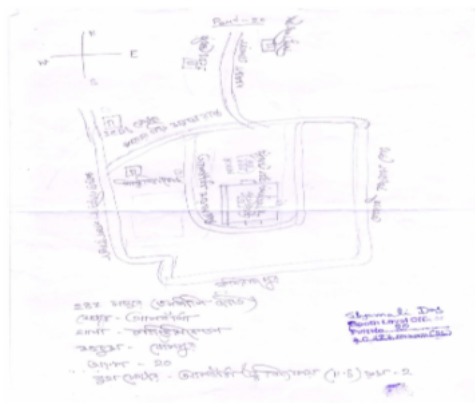

নির্বাচক নিবন্ধন আধিকারিকের স্বাক্ষর

Nazri Naksha

Google Map View

Polling Station Building Front View

Polling Station Front View

Cad View

Key MAP View

1	LVD2446003	নাম : শিউলী দাস(কর্মকার) স্বামীর নাম: তুফান কর্মকার বাড়ির নং : n0016 বয়স : 41 লিঙ্গ : মহিলা	ফটো উপলব্ধ	2	LVD1988153	নাম : তুফান কর্মকার মায়ের নাম: সুবর্ন কর্মকার বাড়ির নং : n0016 বয়স : 47 লিঙ্গ : পুরুষ	ফটো উপলব্ধ	3	WB/41/284/087592	নাম : সুবর্ণ কর্মকার স্বামীর নাম: অরুণ কর্মকার বাড়ির নং : n0016 বয়স : 67 লিঙ্গ : মহিলা	ফটো উপলব্ধ
4	WB/41/283/366422	নাম : ইতু কর্মকার স্বামীর নাম: রামগোপাল কর্মকার বাড়ির নং : n0015 বয়স : 47 লিঙ্গ : মহিলা	ফটো উপলব্ধ	5	WB/41/284/087125	নাম : রামগোপাল কর্মকার পিতার নাম: মুক্তিপদ কর্মকার বাড়ির নং : n0015 বয়স : 51 লিঙ্গ : পুরুষ	ফটো উপলব্ধ	6	WB/41/284/087511	নাম : করুণাময়ী কর্মকার স্বামীর নাম: মুক্তিপদ কর্মকার বাড়ির নং : n0015 বয়স : 72 লিঙ্গ : মহিলা	ফটো উপলব্ধ
7	LVD1773373	নাম : মুক্তিপদ কর্মকার পিতার নাম: অনুকুল কর্মকার বাড়ির নং : n0015 বয়স : 84 লিঙ্গ : পুরুষ	ফটো উপলব্ধ	8	WB/41/284/087013	নাম : শেফালী কর্মকার স্বামীর নাম: সমীরণ কর্মকার বাড়ির নং : n0014 বয়স : 67 লিঙ্গ : মহিলা	ফটো উপলব্ধ	9	AEM1885797	নাম : তীর্থ কর্মকার পিতার নাম: কার্তিক কর্মকার বাড়ির নং : n0227 বয়স : 30 লিঙ্গ : পুরুষ	ফটো উপলব্ধ
10	LVD1988179	নাম : কৃষ্ণা কর্মকার স্বামীর নাম: আস্তিক কর্মকার বাড়ির নং : n0026 বয়স : 43 লিঙ্গ : মহিলা	ফটো উপলব্ধ	11	WB/41/284/087629	নাম : আস্তিক কর্মকার পিতার নাম: নবনী কর্মকার বাড়ির নং : n0026 বয়স : 57 লিঙ্গ : পুরুষ	ফটো উপলব্ধ	12	AEM1690304	নাম : পার্থ কর্মকার পিতার নাম: কার্তিক কর্মকার বাড়ির নং : n0026 বয়স : 34 লিঙ্গ : পুরুষ	ফটো উপলব্ধ
13	WB/41/284/087098	নাম : প্রতিমা কর্মকার স্বামীর নাম: কার্তিক কর্মকার বাড়ির নং : n0026 বয়স : 52 লিঙ্গ : মহিলা	ফটো উপলব্ধ	14	WB/41/284/087707	নাম : কার্তিক কর্মকার পিতার নাম: নবনী কর্মকার বাড়ির নং : n0026 বয়স : 60 লিঙ্গ : পুরুষ	ফটো উপলব্ধ	15	WB/41/284/087104	নাম : পম্পা কর্মকার স্বামীর নাম: কালীকিঙ্কর কর্মকার বাড়ির নং : n0025 বয়স : 48 লিঙ্গ : মহিলা	ফটো উপলব্ধ
16	WB/41/284/087066	নাম : কালীকিঙ্কর কর্মকার পিতার নাম: অমিয় কর্মকার বাড়ির নং : n0025 বয়স : 53 লিঙ্গ : পুরুষ	ফটো উপলব্ধ	17	WB/41/284/087620	নাম : বুদ্ধদেব কর্মকার পিতার নাম: অমিয় কর্মকার বাড়ির নং : n0025 বয়স : 55 লিঙ্গ : পুরুষ	ফটো উপলব্ধ	18	WB/41/284/087688	নাম : কল্যাণী কর্মকার স্বামীর নাম: জয়দেব কর্মকার বাড়ির নং : n0025 বয়স : 51 লিঙ্গ : মহিলা	ফটো উপলব্ধ
19	WB/41/284/087694	নাম : জয়দেব কর্মকার পিতার নাম: অমিয় কর্মকার বাড়ির নং : n0025 বয়স : 60 লিঙ্গ : পুরুষ	ফটো উপলব্ধ	20	LVD1988161	নাম : চিত্রা কর্মকার স্বামীর নাম: বাণ্টু কর্মকার বাড়ির নং : n0016 বয়স : 44 লিঙ্গ : মহিলা	ফটো উপলব্ধ	21	AEM2761294	নাম : ভাস্কর কর্মকার পিতার নাম: রামগোপাল কর্মকার বাড়ির নং : এন0012 বয়স : 23 লিঙ্গ : পুরুষ	ফটো উপলব্ধ
22	AEM1519628	নাম : শান্তি কর্মকার পিতার নাম: জয়দেব কর্মকার বাড়ির নং : n0025 বয়স : 36 লিঙ্গ : পুরুষ	ফটো উপলব্ধ	23	XTG1628312	নাম : সম্পা কর্মকার স্বামীর নাম: রাহুল কর্মকার বাড়ির নং : এন0008 বয়স : 31 লিঙ্গ : মহিলা	ফটো উপলব্ধ	24	AEM2939692	নাম : বুলটি কর্মকার পিতার নাম: বাণ্টু কর্মকার বাড়ির নং : এন0016 বয়স : 21 লিঙ্গ : মহিলা	ফটো উপলব্ধ
25	AEM2641025	নাম : অভিজিৎ কর্মকার পিতার নাম: বাণ্টু কর্মকার বাড়ির নং : N0016 বয়স : 24 লিঙ্গ : পুরুষ	ফটো উপলব্ধ	26	LVD2220184	নাম : রাজু কর্মকার পিতার নাম: জীতেন কর্মকার বাড়ির নং : n0024 বয়স : 46 লিঙ্গ : পুরুষ	ফটো উপলব্ধ	27	AEM2084697	নাম : মধুমিতা কর্মকার পিতার নাম: কালিকিঙ্কর কর্মকার বাড়ির নং : n0025 বয়স : 28 লিঙ্গ : মহিলা	ফটো উপলব্ধ
28	AEM2084721	নাম : বন্দনা কর্মকার স্বামীর নাম: বুদ্ধদেব কর্মকার বাড়ির নং : n0025 বয়স : 50 লিঙ্গ : মহিলা	ফটো উপলব্ধ	29	LVD1773381	নাম : স্বপন কর্মকার পিতার নাম: সমীরণ কর্মকার বাড়ির নং : এন0005 বয়স : 46 লিঙ্গ : পুরুষ	ফটো উপলব্ধ	30	LVD2465771	নাম : সোমা কর্মকার স্বামীর নাম: স্বপন কর্মকার বাড়ির নং : n0014 বয়স : 39 লিঙ্গ : মহিলা	ফটো উপলব্ধ