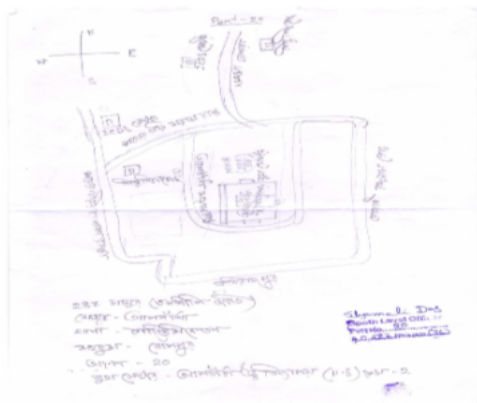

Nazri Naksha