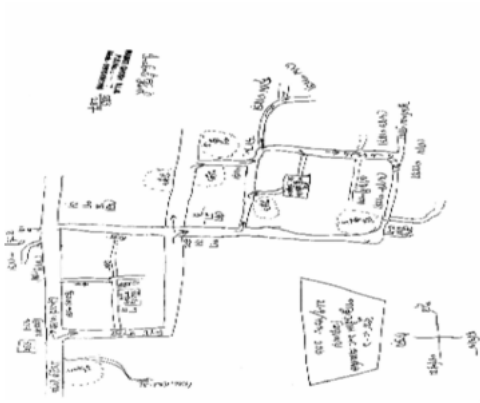

নির্বাচক নিবন্ধন আধিকারিকের স্বাক্ষর

Nazri Naksha

Google Map View

Polling Station Building Front View

Polling Station Front View

Cad View

Key MAP View

বিধানসভা নির্বাচনক্ষেত্রের নং, নাম : 287-নান্দুর
ভাগ নং, নাম : 1-গ্রাম-পাকুড়হাঁস(অংশ)