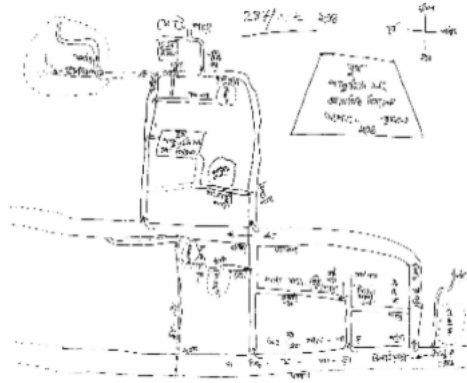

নির্বাচক নিবন্ধন আধিকারিকের স্বাক্ষর

Nazri Naksha

Google Map View

Polling Station Building Front View

Polling Station Front View

Cad View

Key MAP View

1 নাম : হাসনা বিবি স্বামীর নাম : পৌরন্দার সেখ বাড়ির নং : n0181 বয়স : 47 লিঙ্গ : মহিলা	CWC2213106 ফটো উপলব্ধ	2 নাম : হালিমা বিবি স্বামীর নাম : মীর আনসার আলি বাড়ির নং : n0244 বয়স : 51 লিঙ্গ : মহিলা	LVD1220953 ফটো উপলব্ধ	3 নাম : মীর জাহাঙ্গীর আলী পিতার নাম : মীর আনসার আলি বাড়ির নং : n0250 বয়স : 30 লিঙ্গ : পুরুষ	AEM2255917 ফটো উপলব্ধ
4 নাম : সেখ জসিমুদ্দিন পিতার নাম : সেখ সাহাদাত বাড়ির নং : n0254 বয়স : 29 লিঙ্গ : পুরুষ	AEM2255941 ফটো উপলব্ধ	5 নাম : আসমা বিবি স্বামীর নাম : মছবুল সেখ বাড়ির নং : n0259 বয়স : 34 লিঙ্গ : মহিলা	AEM2255990 ফটো উপলব্ধ	6 নাম : সৌমেন্দ্রনাথ ব্যানার্জী পিতার নাম : অতুলচন্দ্র ব্যানার্জী বাড়ির নং : n0057 বয়স : 65 লিঙ্গ : পুরুষ	WB/41/283/324611 ফটো উপলব্ধ
7 নাম : স্বপ্না চ্যাটার্জী ব্যানার্জী স্বামীর নাম : অমিত ব্যানার্জী বাড়ির নং : n0057 বয়স : 36 লিঙ্গ : মহিলা	AEM2133940 ফটো উপলব্ধ	8 নাম : মঞ্জু রায়(ব্যানার্জী) স্বামীর নাম : সৌমেন্দ্রনাথ ব্যানার্জী বাড়ির নং : n0057 বয়স : 60 লিঙ্গ : মহিলা	WB/41/283/324612 ফটো উপলব্ধ	9 নাম : সুতি ব্যানার্জী স্বামীর নাম : ফনিভূষণ ব্যানার্জী বাড়ির নং : n0057 বয়স : 64 লিঙ্গ : মহিলা	WB/41/283/324613 ফটো উপলব্ধ
10 নাম : অমিত ব্যানার্জী পিতার নাম : ফনি ভূষণ ব্যানার্জী বাড়ির নং : n0057 বয়স : 38 লিঙ্গ : পুরুষ	CWC2495315 ফটো উপলব্ধ	11 নাম : সুমিত কুমার ব্যানার্জী পিতার নাম : ফনিভূষণ ব্যানার্জী বাড়ির নং : n0057 বয়স : 34 লিঙ্গ : পুরুষ	AEM1579259 ফটো উপলব্ধ	12 নাম : মতিলাল ব্যানার্জী (বন্দোপাধ্যায়) পিতার নাম : অতুলচন্দ্র ব্যানার্জী (বন্দোপাধ্যায়) বাড়ির নং : n0057 বয়স : 72 লিঙ্গ : পুরুষ	WB/41/283/324019 ফটো উপলব্ধ
13 নাম : সেখ আবু তাহের পিতার নাম : লেট সেখ জোহাদ বাড়ির নং : n0171 বয়স : 65 লিঙ্গ : পুরুষ	AEM2544781 ফটো উপলব্ধ	14 নাম : নবিকা বিবি স্বামীর নাম : সেখ আবু তাহের বাড়ির নং : n0171 বয়স : 61 লিঙ্গ : মহিলা	AEM2544773 ফটো উপলব্ধ	15 নাম : ছামির সেখ পিতার নাম : আবু তাহের সেখ বাড়ির নং : n0171 বয়স : 44 লিঙ্গ : পুরুষ	CWC2212744 ফটো উপলব্ধ
16 নাম : রেবিনা খাতুন (বিবি) স্বামীর নাম : ছামির সেখ বাড়ির নং : n0171 বয়স : 31 লিঙ্গ : মহিলা	AEM2133932 ফটো উপলব্ধ	17 নাম : সেখ আবদুল্লা পিতার নাম : তাহার সেখ বাড়ির নং : n0128 বয়স : 51 লিঙ্গ : পুরুষ	AEM2545812 ফটো উপলব্ধ	18 নাম : মরিয়ন বিবি স্বামীর নাম : সেখ আবদুল্লা বাড়ির নং : n0128 বয়স : 46 লিঙ্গ : মহিলা	AEM2545994 ফটো উপলব্ধ
19 নাম : হীর সেখ পিতার নাম : তাহের সেখ বাড়ির নং : n0128 বয়স : 39 লিঙ্গ : পুরুষ	AEM1947209 ফটো উপলব্ধ	20 নাম : সাহানারা খাতুন বিবি স্বামীর নাম : হীর সেখ বাড়ির নং : n0128 বয়স : 32 লিঙ্গ : মহিলা	AEM1947217 ফটো উপলব্ধ	21 নাম : চৌধুরী মহিমা খাতুন স্বামীর নাম : আবু বাক্কার চৌধুরী বাড়ির নং : n0168 বয়স : 44 লিঙ্গ : মহিলা	AEM1946912 ফটো উপলব্ধ
22 নাম : আবু বাক্কার চৌধুরী পিতার নাম : আবুল কাসেম চৌধুরী বাড়ির নং : n0168 বয়স : 51 লিঙ্গ : পুরুষ	AEM1946904 ফটো উপলব্ধ	23 নাম : মোসারফ আলি মীর পিতার নাম : মনোয়ার মীর বাড়ির নং : n0168 বয়স : 43 লিঙ্গ : পুরুষ	CWC2213445 ফটো উপলব্ধ	24 নাম : সিদ্দিকা বিবি স্বামীর নাম : মীর মনোয়ার আলি বাড়ির নং : n0168 বয়স : 58 লিঙ্গ : মহিলা	AEM2544898 ফটো উপলব্ধ
25 নাম : সাহেহার বিবি স্বামীর নাম : মোসারফ আলী মীর বাড়ির নং : n0168 বয়স : 40 লিঙ্গ : মহিলা	CWC2366367 ফটো উপলব্ধ	26 নাম : চৌধুরী মনিরুল ইসলাম পিতার নাম : চৌধুরী আবু বাক্কার বাড়ির নং : এন0168 বয়স : 22 লিঙ্গ : পুরুষ	AEM2879765 ফটো উপলব্ধ	27 নাম : জামিলা বিবি স্বামীর নাম : মীর বাদশা আলি বাড়ির নং : এন0251 বয়স : 22 লিঙ্গ : মহিলা	AEM2982890 ফটো উপলব্ধ
28 নাম : মীর বাদশা আলি পিতার নাম : মীর আনসার আলি বাড়ির নং : n0251 বয়স : 28 লিঙ্গ : পুরুষ	AEM2255925 ফটো উপলব্ধ	29 নাম : সেখ কালো পিতার নাম : মুজিবর সেখ বাড়ির নং : এন0107 বয়স : 58 লিঙ্গ : পুরুষ	AEM2544575 ফটো উপলব্ধ	30 নাম : রিনা খাতুন পিতার নাম : কালো সেখ বাড়ির নং : এন0107 বয়স : 27 লিঙ্গ : মহিলা	AEM2405405 ফটো উপলব্ধ