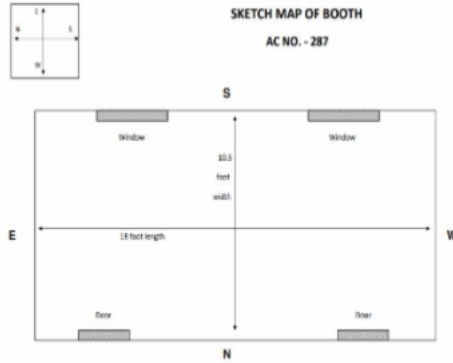

নির্বাচক নিবন্ধন আধিকারিকের স্বাক্ষর

Nazri Naksha

Google Map View

Polling Station Building Front View

Polling Station Front View

Cad View

Key MAP View

বিধানসভা নির্বাচনক্ষেত্রের নং, নাম : 287-নান্দুর
ভাগ নং, নাম : 1-গ্রাম-গোপডিহি(অংশ)