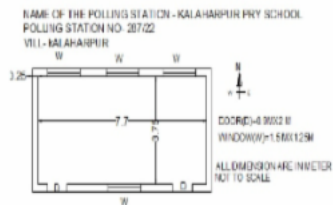

নির্বাচক নিবন্ধন আধিকারিকের স্বাক্ষর

Nazri Naksha

Google Map View

Polling Station Building Front View

Polling Station Front View

Cad View

Key MAP View

1 নাম : পার্বতী ভাণ্ডারী স্বামীর নাম: পরমেশ্বর ভাণ্ডারী বাড়ির নং : n0082 বয়স : 76 লিঙ্গ : মহিলা	WB/41/284/093186	2 নাম : রেখা ভান্ডারি স্বামীর নাম: কার্তিক ভান্ডারি বাড়ির নং : n0082 বয়স : 42 লিঙ্গ : মহিলা	AEM0094631	3 নাম : মহাদেব ঠাকুর পিতার নাম: চৌধুরী ঠাকুর বাড়ির নং : n0082 বয়স : 38 লিঙ্গ : পুরুষ	LVD2369890
4 নাম : কার্তিক ভাণ্ডারী পিতার নাম: পরমেশ্বর ভাণ্ডারী বাড়ির নং : n0082 বয়স : 50 লিঙ্গ : পুরুষ	AEM2994317	5 নাম : রবি কিস্কু স্বামীর নাম: মিস্ত্রী কিস্কু বাড়ির নং : n0016 বয়স : 47 লিঙ্গ : মহিলা	LVD1776186	6 নাম : মিস্ত্রী কিস্কু পিতার নাম: সুকু কিস্কু বাড়ির নং : n0016 বয়স : 49 লিঙ্গ : পুরুষ	WB/41/284/093237
7 নাম : তুলসী কিস্কু স্বামীর নাম: সুকু কিস্কু বাড়ির নং : n0016 বয়স : 71 লিঙ্গ : মহিলা	WB/41/284/093277	8 নাম : বিমল কিস্কু পিতার নাম: পুত্র মিস্ত্রী কিস্কু বাড়ির নং : এন0016 বয়স : 22 লিঙ্গ : পুরুষ	AEM3014446	9 নাম : সিতামনি কিস্কু পিতার নাম: মিস্ত্রী কিস্কু বাড়ির নং : n0016 বয়স : 26 লিঙ্গ : মহিলা	AEM2288488
10 নাম : দুর্গা ঘোষ স্বামীর নাম: হেমন্ত ঘোষ বাড়ির নং : নং0084 বয়স : 46 লিঙ্গ : মহিলা	AEM0093815	11 নাম : হেমন্ত ঘোষ পিতার নাম: ভক্তিপদ ঘোষ বাড়ির নং : নং0084 বয়স : 52 লিঙ্গ : পুরুষ	WB/41/284/093293	12 নাম : কল্যাণী ঘোষ স্বামীর নাম: মুনালকান্তি ঘোষ বাড়ির নং : n0189 বয়স : 62 লিঙ্গ : মহিলা	WB/41/283/234489
13 নাম : পূজা ঘোষ স্বামীর নাম: প্রণব কুমার সাহা বাড়ির নং : নং0051 বয়স : 27 লিঙ্গ : মহিলা	TWA1826288	14 নাম : মিঠুন ঘোষ পিতার নাম: কালিপদ ঘোষ বাড়ির নং : এন0029 বয়স : 32 লিঙ্গ : পুরুষ	AEM1690965	15 নাম : দুর্গা ঘোষ মায়ের নাম: ঝর্ণা ঘোষ বাড়ির নং : n0086 বয়স : 48 লিঙ্গ : মহিলা	AEM1610450
16 নাম : ঝর্ণা ঘোষ স্বামীর নাম: সত্যদেব ঘোষ বাড়ির নং : n0086 বয়স : 76 লিঙ্গ : মহিলা	WB/41/284/093063	17 নাম : মনিষা সরেন স্বামীর নাম: বৃদি সরেন বাড়ির নং : এন0023 বয়স : 24 লিঙ্গ : মহিলা	AEM2777357	18 নাম : রতন টুডু পিতার নাম: বাবুলাল টুডু বাড়ির নং : না বয়স : 25 লিঙ্গ : পুরুষ	AEM2349074
19 নাম : পুতুল হেমরম(টুডু) স্বামীর নাম: বিজয় টুডু বাড়ির নং : n0020 বয়স : 40 লিঙ্গ : মহিলা	AEM1783869	20 নাম : গোপাল টুডু পিতার নাম: সুকু টুডু বাড়ির নং : এন0000 বয়স : 37 লিঙ্গ : পুরুষ	LVD2446540	21 নাম : শ্যামুয়েল মারডি পিতার নাম: মিস্ত্রী মারডি বাড়ির নং : এন0023 বয়স : 21 লিঙ্গ : পুরুষ	AEM2940443
22 নাম : সুখী টুডু পিতার নাম: তালা টুডু বাড়ির নং : n0025 বয়স : 35 লিঙ্গ : মহিলা	AEM2005684	23 নাম : মালতী টুডু স্বামীর নাম: তালা টুডু বাড়ির নং : n0025 বয়স : 53 লিঙ্গ : মহিলা	WB/41/284/093318	24 নাম : তালা টুডু পিতার নাম: শুকল টুডু বাড়ির নং : n0025 বয়স : 57 লিঙ্গ : পুরুষ	WB/41/284/093324
25 নাম : বৃদিন টুডু স্বামীর নাম: রবিন টুডু বাড়ির নং : n0024 বয়স : 43 লিঙ্গ : মহিলা	LVD1776236	26 নাম : রবিন টুডু পিতার নাম: শুকল টুডু বাড়ির নং : n0024 বয়স : 47 লিঙ্গ : পুরুষ	LVD1237825	27 নাম : রাম টুডু পিতার নাম: মঙ্গলা টুডু বাড়ির নং : n0024 বয়স : 30 লিঙ্গ : পুরুষ	AEM1985092
28 নাম : মঙ্গলা টুডু স্বামীর নাম: মঙ্গলা টুডু বাড়ির নং : n0024 বয়স : 49 লিঙ্গ : মহিলা	WB/41/284/093319	29 নাম : মঙ্গলা টুডু পিতার নাম: সুকল টুডু বাড়ির নং : n0024 বয়স : 51 লিঙ্গ : পুরুষ	WB/41/284/093375	30 নাম : রাসমনি টুডু স্বামীর নাম: সুনীল টুডু বাড়ির নং : n0024 বয়স : 39 লিঙ্গ : মহিলা	LVD2221026