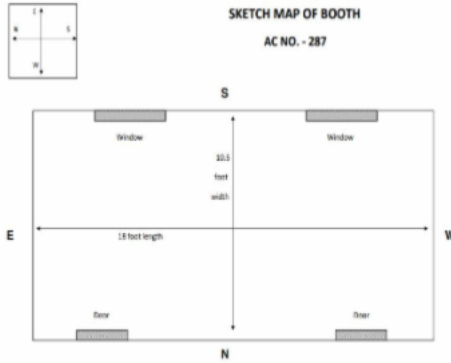

নির্বাচক নিবন্ধন আধিকারিকের স্বাক্ষর

Nazri Naksha

Google Map View

Polling Station Building Front View

Polling Station Front View

Cad View

Key MAP View

বিধানসভা নির্বাচনক্ষেত্রের নং, নাম : 287-নান্দুর
ভাগ নং, নাম : 1-গ্রাম-চারকলগ্রাম(অংশ)