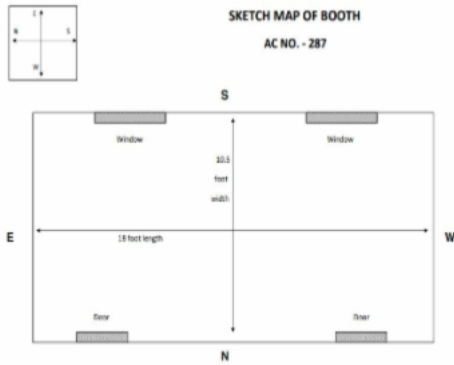

নির্বাচক নিবন্ধন আধিকারিকের স্বাক্ষর

Nazri Naksha

Google Map View

Polling Station Building Front View

Polling Station Front View

Cad View

Key MAP View

1 নাম : আনোয়ারা বিবি স্বামীর নাম: সিরাজুল বাড়ির নং : n0149 বয়স : 71 লিঙ্গ : মহিলা	WB/41/283/384333	2 নাম : কুমা বিবি স্বামীর নাম: আসমত শা বাড়ির নং : n0150 বয়স : 35 লিঙ্গ : মহিলা	AEM2140739	3 নাম : কার্তিক কুশমেটে পিতার নাম: শান্ত কুশমেটে বাড়ির নং : n0200 বয়স : 28 লিঙ্গ : পুরুষ	AEM2225977
4 নাম : টুম্পা কুশমেটে স্বামীর নাম: ধরম কুশমেটে বাড়ির নং : n0199 বয়স : 33 লিঙ্গ : মহিলা	AEM2225969	5 নাম : অজয় ঘোষ পিতার নাম: গৌতম ঘোষ বাড়ির নং : n0196 বয়স : 28 লিঙ্গ : পুরুষ	AEM2225936	6 নাম : টুম্পা ঘোষ স্বামীর নাম: মাধব ঘোষ বাড়ির নং : n0195 বয়স : 37 লিঙ্গ : মহিলা	AEM2225928
7 নাম : বিশ্বজিৎ মেটে পিতার নাম: সদয় মেটে বাড়ির নং : n0194 বয়স : 27 লিঙ্গ : পুরুষ	AEM2225910	8 নাম : বাউল মেটে পিতার নাম: ভজন মেটে বাড়ির নং : n0193 বয়স : 28 লিঙ্গ : পুরুষ	AEM2225902	9 নাম : তাপস কুশমেটে পিতার নাম: সাধন কুশমেটে বাড়ির নং : n0191 বয়স : 29 লিঙ্গ : পুরুষ	AEM2225886
10 নাম : মমতা সাধু স্বামীর নাম: হতাশন সাধু বাড়ির নং : n0184 বয়স : 45 লিঙ্গ : মহিলা	AEM1406503	11 নাম : সেলিম শা পিতার নাম: হাকিম শা বাড়ির নং : n0149 বয়স : 42 লিঙ্গ : পুরুষ	AEM1654102	12 নাম : রুপালী বিবি স্বামীর নাম: আব্দুল বাড়ির নং : n0149 বয়স : 53 লিঙ্গ : মহিলা	WB/41/283/384234
13 নাম : আব্দুল শা পিতার নাম: কোবাই শা বাড়ির নং : n0149 বয়স : 57 লিঙ্গ : পুরুষ	WB/41/283/384047	14 নাম : জুমতন বিবি পিতার নাম: রওশন শা বাড়ির নং : এন250 বয়স : 59 লিঙ্গ : মহিলা	AEM2959831	15 নাম : ফুলবাবু শা পিতার নাম: রওশন শা বাড়ির নং : এন250 বয়স : 34 লিঙ্গ : পুরুষ	AEM2959872
16 নাম : নাজেরা বিবি পিতার নাম: রওশন শা বাড়ির নং : এন250 বয়স : 30 লিঙ্গ : মহিলা	AEM2959922	17 নাম : গাফফর শা পিতার নাম: রাওসান শা বাড়ির নং : এন0150 বয়স : 21 লিঙ্গ : পুরুষ	AEM2960300	18 নাম : পুথু মেটে স্বামীর নাম: বাউল মেটে বাড়ির নং : N0193 বয়স : 24 লিঙ্গ : মহিলা	AEM2674158
19 নাম : চুমকি কুশ মেটে স্বামীর নাম: তাপস কুশ মেটে বাড়ির নং : N0191 বয়স : 24 লিঙ্গ : মহিলা	AEM2674083	20 নাম : কৈলাস নো পিতার নাম: রবীন্দ্রনাথ নো বাড়ির নং : n0192 বয়স : 27 লিঙ্গ : পুরুষ	AEM2225894	21 নাম : জমিলা বিবি স্বামীর নাম: সুকুর শা বাড়ির নং : n0150 বয়স : 73 লিঙ্গ : মহিলা	WB/41/283/384092
22 নাম : নিয়ামত শা পিতার নাম: জবু শা বাড়ির নং : n0150 বয়স : 71 লিঙ্গ : পুরুষ	WB/41/283/384575	23 নাম : কিসমত শা পিতার নাম: নিয়ামত শা বাড়ির নং : n0150 বয়স : 35 লিঙ্গ : পুরুষ	AEM1586528	24 নাম : নাসেরা বিবি স্বামীর নাম: কিসমত শা বাড়ির নং : n0150 বয়স : 34 লিঙ্গ : মহিলা	AEM1586569
25 নাম : আসমত শা পিতার নাম: নিয়ামত শা বাড়ির নং : n0150 বয়স : 34 লিঙ্গ : পুরুষ	AEM1586460	26 নাম : মোমেনা বিবি স্বামীর নাম: নিয়ামত বাড়ির নং : n0150 বয়স : 70 লিঙ্গ : মহিলা	AEM3032372	27 নাম : লালু শা পিতার নাম: জবু শা বাড়ির নং : n0150 বয়স : 52 লিঙ্গ : পুরুষ	CWC2240869
28 নাম : নয়িমা বিবি স্বামীর নাম: লালু শা বাড়ির নং : n0150 বয়স : 49 লিঙ্গ : মহিলা	CWC2240877	29 নাম : বাবর আলি শা পিতার নাম: লালু শা বাড়ির নং : n0150 বয়স : 33 লিঙ্গ : পুরুষ	AEM1741321	30 নাম : রওশন শা পিতার নাম: সুকুর শা বাড়ির নং : n0150 বয়স : 46 লিঙ্গ : পুরুষ	CWC2240885