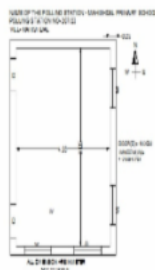

নির্বাচক নিবন্ধন আধিকারিকের স্বাক্ষর

Nazri Naksha

Google Map View

Polling Station Building Front View

Polling Station Front View

Cad View

Key MAP View

1 নাম : ছবি কিস্কু স্বামীর নাম: নবীন কিস্কু বাড়ির নং : n0123 বয়স : 52 লিঙ্গ : মহিলা	WB/41/284/096380	2 নাম : সুরজমনি সরেন(কিস্কু) স্বামীর নাম: নন্দদুলাল কিস্কু বাড়ির নং : n0115 বয়স : 33 লিঙ্গ : মহিলা	AEM1784289	3 নাম : নন্দদুলাল কিস্কু পিতার নাম: প্রভুদয়াল কিস্কু বাড়ির নং : n0115 বয়স : 37 লিঙ্গ : পুরুষ	LVD2446698
4 নাম : সুমী কিস্কু স্বামীর নাম: উদয় কিস্কু বাড়ির নং : n0115 বয়স : 39 লিঙ্গ : মহিলা	LVD2446706	5 নাম : রাজীব কিস্কু পিতার নাম: প্রভুদয়াল কিস্কু বাড়ির নং : n0115 বয়স : 31 লিঙ্গ : পুরুষ	AEM1784271	6 নাম : উদয় কিস্কু পিতার নাম: প্রভুদয়াল কিস্কু বাড়ির নং : n0115 বয়স : 42 লিঙ্গ : পুরুষ	LVD1991090
7 নাম : সুখী কিস্কু স্বামীর নাম: প্রভুদয়াল কিস্কু বাড়ির নং : n0115 বয়স : 62 লিঙ্গ : মহিলা	WB/41/284/096401	8 নাম : প্রভুদয়াল কিস্কু পিতার নাম: উদয় কিস্কু বাড়ির নং : n0115 বয়স : 66 লিঙ্গ : পুরুষ	LVD1991082	9 নাম : সুমি মুরমু স্বামীর নাম: মঙ্গল মুরমু বাড়ির নং : n0112 বয়স : 33 লিঙ্গ : মহিলা	AEM2005981
10 নাম : মাতাল কিস্কু পিতার নাম: গুপীন কিস্কু বাড়ির নং : n0112 বয়স : 59 লিঙ্গ : পুরুষ	WB/41/284/096329	11 নাম : মদন কিস্কু পিতার নাম: পাগল কিস্কু বাড়ির নং : n0112 বয়স : 35 লিঙ্গ : পুরুষ	AEM1520915	12 নাম : মণি কিস্কু স্বামীর নাম: পাগল কিস্কু বাড়ির নং : n0112 বয়স : 60 লিঙ্গ : মহিলা	WB/41/284/096327
13 নাম : শুকুরমনি কিস্কু পিতার নাম: সোম কিস্কু বাড়ির নং : n0112 বয়স : 36 লিঙ্গ : মহিলা	AEM0098277	14 নাম : জ্যোতিষ কিস্কু পিতার নাম: সোম কিস্কু বাড়ির নং : n0112 বয়স : 37 লিঙ্গ : পুরুষ	LVD2446714	15 নাম : বাসিনী কিস্কু স্বামীর নাম: সোম কিস্কু বাড়ির নং : n0112 বয়স : 62 লিঙ্গ : মহিলা	WB/41/284/096328
16 নাম : সোম কিস্কু পিতার নাম: গুপীন কিস্কু বাড়ির নং : n0112 বয়স : 66 লিঙ্গ : পুরুষ	WB/41/284/096092	17 নাম : সুনৈ কিস্কু পিতার নাম: পৃথী কিস্কু বাড়ির নং : n0111 বয়স : 66 লিঙ্গ : পুরুষ	WB/41/284/096307	18 নাম : রানী কিস্কু পিতার নাম: রাম কিস্কু বাড়ির নং : n0101 বয়স : 36 লিঙ্গ : মহিলা	AEM2067817
19 নাম : সুন্দরী কিস্কু স্বামীর নাম: লখাই কিস্কু বাড়ির নং : n0101 বয়স : 52 লিঙ্গ : মহিলা	WB/41/284/096104	20 নাম : লদাই কিস্কু পিতার নাম: বাদি কিস্কু বাড়ির নং : n0101 বয়স : 61 লিঙ্গ : পুরুষ	LVD1776889	21 নাম : শিবধন কিস্কু পিতার নাম: লখাই কিস্কু বাড়ির নং : n0095 বয়স : 29 লিঙ্গ : পুরুষ	AEM2006054
22 নাম : সুন্দরী কিস্কু স্বামীর নাম: লখাই কিস্কু বাড়ির নং : n0095 বয়স : 48 লিঙ্গ : মহিলা	LVD1237692	23 নাম : শুকুরমনি কিস্কু স্বামীর নাম: অজয় কিস্কু বাড়ির নং : n0095 বয়স : 48 লিঙ্গ : মহিলা	LVD1991074	24 নাম : অজয় কিস্কু পিতার নাম: বাদল কিস্কু বাড়ির নং : n0095 বয়স : 53 লিঙ্গ : পুরুষ	WB/41/284/096245
25 নাম : মেলচো কিস্কু স্বামীর নাম: বাদল কিস্কু বাড়ির নং : n0095 বয়স : 73 লিঙ্গ : মহিলা	WB/41/284/096202	26 নাম : দিদিমনি কিস্কু স্বামীর নাম: গোপাল কিস্কু বাড়ির নং : 49 বয়স : 59 লিঙ্গ : মহিলা	LVD0028795	27 নাম : সোমাই কিস্কু পিতার নাম: সুকল কিস্কু বাড়ির নং : n0161 বয়স : 36 লিঙ্গ : পুরুষ	AEM1610658
28 নাম : সুমী কিস্কু স্বামীর নাম: শুকল কিস্কু বাড়ির নং : n0161 বয়স : 60 লিঙ্গ : মহিলা	WB/41/284/096468	29 নাম : বুড়ি কিস্কু স্বামীর নাম: ধনি কিস্কু বাড়ির নং : n0128 বয়স : 45 লিঙ্গ : মহিলা	LVD1776871	30 নাম : ধানু কিস্কু পিতার নাম: শিবু কিস্কু বাড়ির নং : n0128 বয়স : 47 লিঙ্গ : পুরুষ	LVD1776863