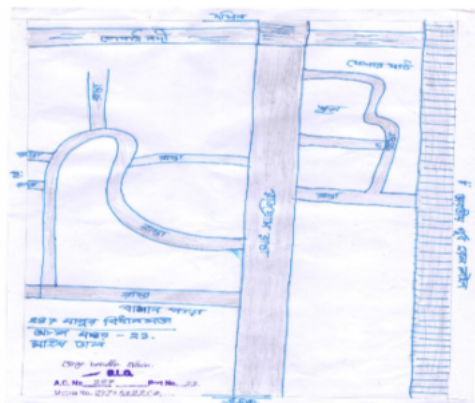

Nazri Naksha