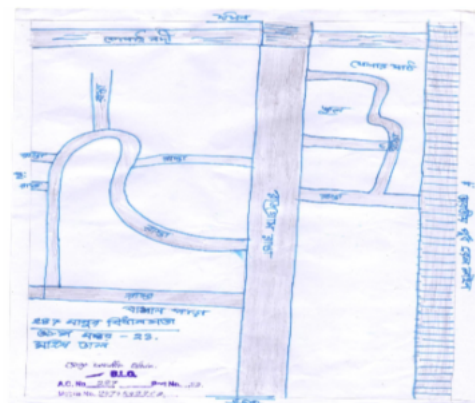

নির্বাচক নিবন্ধন আধিকারিকের স্বাক্ষর

Nazri Naksha

Google Map View

Polling Station Building Front View

Polling Station Front View

Cad View

Key MAP View

1 নাম : ছবি কিস্কু স্বামীর নাম: নবীন কিস্কু বাড়ির নং : n0123 বয়স : 52 লিঙ্গ : মহিলা	WB/41/284/096380	2 নাম : সুরজমনি সরেন(কিস্কু) স্বামীর নাম: নন্দদুলাল কিস্কু বাড়ির নং : n0115 বয়স : 33 লিঙ্গ : মহিলা	AEM1784289	3 নাম : নন্দদুলাল কিস্কু পিতার নাম: প্রভুদয়াল কিস্কু বাড়ির নং : n0115 বয়স : 37 লিঙ্গ : পুরুষ	LVD2446698
4 নাম : সুমী কিস্কু স্বামীর নাম: উদয় কিস্কু বাড়ির নং : n0115 বয়স : 39 লিঙ্গ : মহিলা	LVD2446706	5 নাম : রাজীব কিস্কু পিতার নাম: প্রভুদয়াল কিস্কু বাড়ির নং : n0115 বয়স : 31 লিঙ্গ : পুরুষ	AEM1784271	6 নাম : উদয় কিস্কু পিতার নাম: প্রভুদয়াল কিস্কু বাড়ির নং : n0115 বয়স : 42 লিঙ্গ : পুরুষ	LVD1991090
7 নাম : সুখী কিস্কু স্বামীর নাম: প্রভুদয়াল কিস্কু বাড়ির নং : n0115 বয়স : 62 লিঙ্গ : মহিলা	WB/41/284/096401	8 নাম : প্রভুদয়াল কিস্কু পিতার নাম: উদয় কিস্কু বাড়ির নং : n0115 বয়স : 66 লিঙ্গ : পুরুষ	LVD1991082	9 নাম : সুমি মুরমু স্বামীর নাম: মঙ্গল মুরমু বাড়ির নং : n0112 বয়স : 33 লিঙ্গ : মহিলা	AEM2005981
10 নাম : মাতাল কিস্কু পিতার নাম: গুপীন কিস্কু বাড়ির নং : n0112 বয়স : 59 লিঙ্গ : পুরুষ	WB/41/284/096329	11 নাম : মদন কিস্কু পিতার নাম: পাগল কিস্কু বাড়ির নং : n0112 বয়স : 35 লিঙ্গ : পুরুষ	AEM1520915	12 নাম : মণি কিস্কু স্বামীর নাম: পাগল কিস্কু বাড়ির নং : n0112 বয়স : 60 লিঙ্গ : মহিলা	WB/41/284/096327
13 নাম : শুকুরমনি কিস্কু পিতার নাম: সোম কিস্কু বাড়ির নং : n0112 বয়স : 36 লিঙ্গ : মহিলা	AEM0098277	14 নাম : জ্যোতিষ কিস্কু পিতার নাম: সোম কিস্কু বাড়ির নং : n0112 বয়স : 37 লিঙ্গ : পুরুষ	LVD2446714	15 নাম : বাসিনী কিস্কু স্বামীর নাম: সোম কিস্কু বাড়ির নং : n0112 বয়স : 62 লিঙ্গ : মহিলা	WB/41/284/096328
16 নাম : সোম কিস্কু পিতার নাম: গুপীন কিস্কু বাড়ির নং : n0112 বয়স : 66 লিঙ্গ : পুরুষ	WB/41/284/096092	17 নাম : সুনৈ কিস্কু পিতার নাম: পৃথী কিস্কু বাড়ির নং : n0111 বয়স : 66 লিঙ্গ : পুরুষ	WB/41/284/096307	18 নাম : রানী কিস্কু পিতার নাম: রাম কিস্কু বাড়ির নং : n0101 বয়স : 36 লিঙ্গ : মহিলা	AEM2067817
19 নাম : সুন্দরী কিস্কু স্বামীর নাম: লখাই কিস্কু বাড়ির নং : n0101 বয়স : 52 লিঙ্গ : মহিলা	WB/41/284/096104	20 নাম : লদাই কিস্কু পিতার নাম: বাদি কিস্কু বাড়ির নং : n0101 বয়স : 61 লিঙ্গ : পুরুষ	LVD1776889	21 নাম : শিবধন কিস্কু পিতার নাম: লখাই কিস্কু বাড়ির নং : n0095 বয়স : 29 লিঙ্গ : পুরুষ	AEM2006054
22 নাম : সুন্দরী কিস্কু স্বামীর নাম: লখাই কিস্কু বাড়ির নং : n0095 বয়স : 48 লিঙ্গ : মহিলা	LVD1237692	23 নাম : শুকুরমনি কিস্কু স্বামীর নাম: অজয় কিস্কু বাড়ির নং : n0095 বয়স : 48 লিঙ্গ : মহিলা	LVD1991074	24 নাম : অজয় কিস্কু পিতার নাম: বাদল কিস্কু বাড়ির নং : n0095 বয়স : 53 লিঙ্গ : পুরুষ	WB/41/284/096245
25 নাম : মেলচো কিস্কু স্বামীর নাম: বাদল কিস্কু বাড়ির নং : n0095 বয়স : 73 লিঙ্গ : মহিলা	WB/41/284/096202	26 নাম : দিদিমনি কিস্কু স্বামীর নাম: গোপাল কিস্কু বাড়ির নং : 49 বয়স : 59 লিঙ্গ : মহিলা	LVD0028795	27 নাম : সোমাই কিস্কু পিতার নাম: সুকল কিস্কু বাড়ির নং : n0161 বয়স : 36 লিঙ্গ : পুরুষ	AEM1610658
28 নাম : সুমী কিস্কু স্বামীর নাম: শুকল কিস্কু বাড়ির নং : n0161 বয়স : 60 লিঙ্গ : মহিলা	WB/41/284/096468	29 নাম : বুড়ি কিস্কু স্বামীর নাম: ধনি কিস্কু বাড়ির নং : n0128 বয়স : 45 লিঙ্গ : মহিলা	LVD1776871	30 নাম : ধানু কিস্কু পিতার নাম: শিবু কিস্কু বাড়ির নং : n0128 বয়স : 47 লিঙ্গ : পুরুষ	LVD1776863