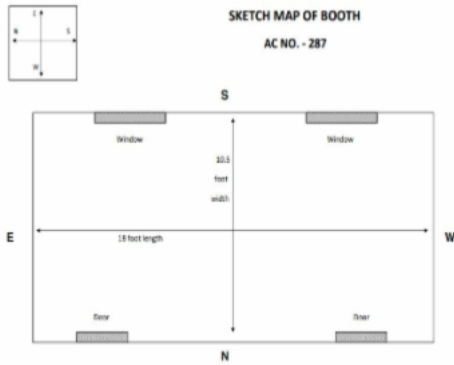

নির্বাচক নিবন্ধন আধিকারিকের স্বাক্ষর

Nazri Naksha

Google Map View

Polling Station Building Front View

Polling Station Front View

Cad View

Key MAP View

বিধানসভা নির্বাচনক্ষেত্রের নং, নাম : 287-নান্দুর
ভাগ নং, নাম : 1-গ্রাম-পাপুড়ী(অংশ)