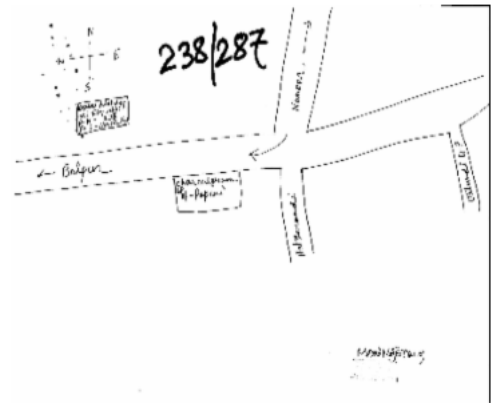

নির্বাচক নিবন্ধন আধিকারিকের স্বাক্ষর

Nazri Naksha

Google Map View

Polling Station Building Front View

Polling Station Front View

Cad View

Key MAP View

বিধানসভা নির্বাচনক্ষেত্রের নং, নাম : 287-নান্দুর  
ভাগ নং, নাম : 1-গ্রাম-পাপুড়ী(অংশ)