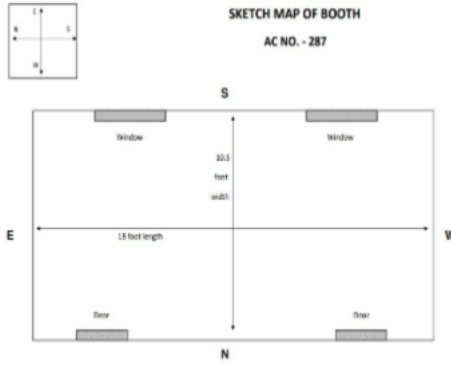

নির্বাচক নিবন্ধন আধিকারিকের স্বাক্ষর

Nazri Naksha

Google Map View

Polling Station Building Front View

Polling Station Front View

Cad View

Key MAP View

বিধানসভা নির্বাচনক্ষেত্রের নং, নাম : 287-নান্দুর  
ভাগ নং, নাম : 1-গ্রাম-কুড়মঘোষ(অংশ)