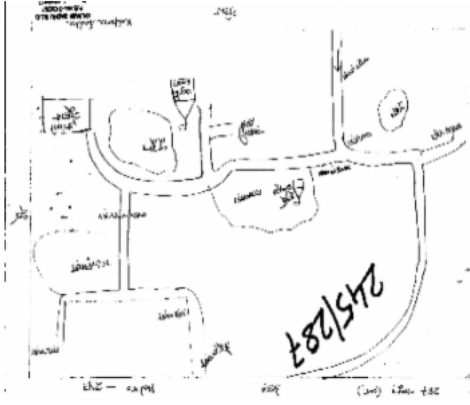

নির্বাচক নিবন্ধন আধিকারিকের স্বাক্ষর

Nazri Naksha

Google Map View

Polling Station Building Front View

Polling Station Front View

Cad View

Key MAP View

বিধানসভা নির্বাচনক্ষেত্রের নং, নাম : 287-নান্দুর  
ভাগ নং, নাম : 1-গ্রাম-কুড়মঘোষ(অংশ)