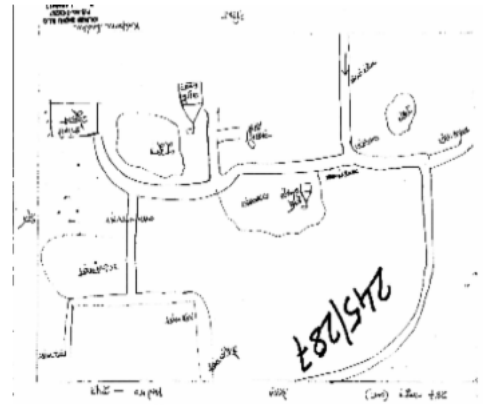

নির্বাচক নিবন্ধন আধিকারিকের স্বাক্ষর

Nazri Naksha

Google Map View

Polling Station Building Front View

Polling Station Front View

Cad View

Key MAP View

বিধানসভা নির্বাচনক্ষেত্রের নং, নাম : 287-নান্দুর  
ভাগ নং, নাম : 1-গ্রাম-কুড়মঘোষ(অংশ)