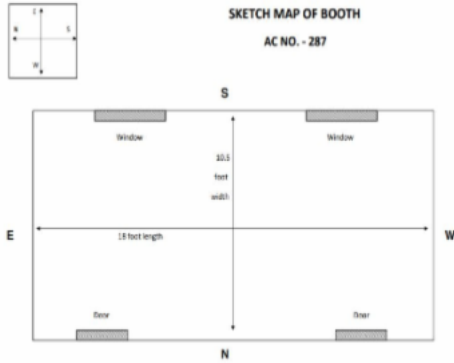

নির্বাচক নিবন্ধন আধিকারিকের স্বাক্ষর

Nazri Naksha

Google Map View

Polling Station Building Front View

Polling Station Front View

Cad View

Key MAP View

বিধানসভা নির্বাচনক্ষেত্রের নং, নাম : 287-নানুর
ভাগ নং, নাম : 1-গ্রাম-কুলে(অংশ)