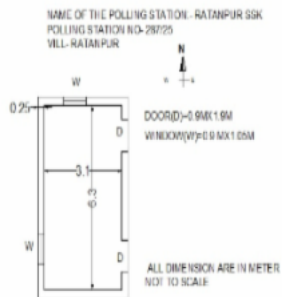

নির্বাচক নিবন্ধন আধিকারিকের স্বাক্ষর

Nazri Naksha

Google Map View

Polling Station Building Front View

Polling Station Front View

Cad View

Key MAP View

1 নাম : রুবি কিস্কু পিতার নাম: বাদি কিস্কু বাড়ির নং : এন0106 বয়স : 22 লিঙ্গ : মহিলা	AEM2941144 ফটো উপলব্ধ	2 নাম : কালোমনি কিস্কু স্বামীর নাম: গুপি কিস্কু বাড়ির নং : N0013 বয়স : 35 লিঙ্গ : মহিলা	IIX1521087 ফটো উপলব্ধ	3 নাম : রাম কিস্কু পিতার নাম: দেবা কিস্কু বাড়ির নং : n0001 বয়স : 67 লিঙ্গ : পুরুষ	WB/41/284/099666 ফটো উপলব্ধ
4 নাম : চুরকি কিস্কু স্বামীর নাম: রাম কিস্কু বাড়ির নং : n0001 বয়স : 61 লিঙ্গ : মহিলা	WB/41/284/099560 ফটো উপলব্ধ	5 নাম : রুবি কিস্কু পিতার নাম: শংকর কিস্কু বাড়ির নং : N002 বয়স : 28 লিঙ্গ : পুরুষ	AEM2183945 ফটো উপলব্ধ	6 নাম : মঙ্গল কিস্কু পিতার নাম: দেবাই কিস্কু বাড়ির নং : n0158 বয়স : 28 লিঙ্গ : পুরুষ	AEM2321594 ফটো উপলব্ধ
7 নাম : মঙ্গলা কিস্কু পিতার নাম: শিখা কিস্কু বাড়ির নং : n0153 বয়স : 34 লিঙ্গ : পুরুষ	AEM2247294 ফটো উপলব্ধ	8 নাম : জবা কিস্কু স্বামীর নাম: তাম্বর কিস্কু বাড়ির নং : নং168 বয়স : 29 লিঙ্গ : মহিলা	AEM2362713 ফটো উপলব্ধ	9 নাম : চন্দনা মুরমু স্বামীর নাম: লদো মুরমু বাড়ির নং : n0001 বয়স : 27 লিঙ্গ : মহিলা	AEM2184042 ফটো উপলব্ধ
10 নাম : সুন্দরী কিস্কু স্বামীর নাম: বুড়ো কিস্কু বাড়ির নং : n0023 বয়স : 33 লিঙ্গ : মহিলা	AEM1985241 ফটো উপলব্ধ	11 নাম : ফুলমনি কিস্কু পিতার নাম: কারাম কিস্কু বাড়ির নং : n0016 বয়স : 30 লিঙ্গ : মহিলা	AEM1985159 ফটো উপলব্ধ	12 নাম : সনতী হেমরম (কিস্কু) স্বামীর নাম: গোপাল কিস্কু বাড়ির নং : n0016 বয়স : 42 লিঙ্গ : মহিলা	AEM1985233 ফটো উপলব্ধ
13 নাম : গোপাল কিস্কু পিতার নাম: কারাণ কিস্কু বাড়ির নং : n0016 বয়স : 45 লিঙ্গ : পুরুষ	LVD1778174 ফটো উপলব্ধ	14 নাম : মঙ্গলা কিস্কু পিতার নাম: নবীন কিস্কু বাড়ির নং : n0015 বয়স : 33 লিঙ্গ : পুরুষ	AEM1985209 ফটো উপলব্ধ	15 নাম : কারান কিস্কু পিতার নাম: নবীন কিস্কু বাড়ির নং : n0015 বয়স : 34 লিঙ্গ : পুরুষ	AEM1985142 ফটো উপলব্ধ
16 নাম : সুমি কিস্কু স্বামীর নাম: বাবলু কিস্কু বাড়ির নং : n0015 বয়স : 44 লিঙ্গ : মহিলা	LVD1316603 ফটো উপলব্ধ	17 নাম : বাবলু কিস্কু পিতার নাম: নবীন কিস্কু বাড়ির নং : n0015 বয়স : 49 লিঙ্গ : পুরুষ	WB/41/284/099085 ফটো উপলব্ধ	18 নাম : মনমতি কিস্কু স্বামীর নাম: গোপাল কিস্কু বাড়ির নং : n0014 বয়স : 53 লিঙ্গ : মহিলা	WB/41/284/099781 ফটো উপলব্ধ
19 নাম : ফুলমনি কিস্কু স্বামীর নাম: সোম কিস্কু বাড়ির নং : n0014 বয়স : 66 লিঙ্গ : মহিলা	WB/41/284/099764 ফটো উপলব্ধ	20 নাম : সুন্দরী মার্ভি (মুরমু) স্বামীর নাম: মঙ্গলা মুরমু বাড়ির নং : n0013 বয়স : 30 লিঙ্গ : মহিলা	AEM1985183 ফটো উপলব্ধ	21 নাম : গুপি কিস্কু পিতার নাম: মঙ্গলা কিস্কু বাড়ির নং : n0013 বয়স : 43 লিঙ্গ : পুরুষ	LVD1779206 ফটো উপলব্ধ
22 নাম : শোন মনি কিস্কু স্বামীর নাম: গোপাল কিস্কু বাড়ির নং : n0013 বয়স : 44 লিঙ্গ : মহিলা	LVD1316587 ফটো উপলব্ধ	23 নাম : মঙ্গলা কিস্কু স্বামীর নাম: জেঠা কিস্কু বাড়ির নং : n0013 বয়স : 37 লিঙ্গ : মহিলা	LVD2447035 ফটো উপলব্ধ	24 নাম : ভীম কিস্কু পিতার নাম: রুবাই কিস্কু বাড়ির নং : n0007 বয়স : 41 লিঙ্গ : পুরুষ	AEM1521475 ফটো উপলব্ধ
25 নাম : রাম কিস্কু পিতার নাম: ভীম কিস্কু বাড়ির নং : n0007 বয়স : 52 লিঙ্গ : পুরুষ	AEM1521418 ফটো উপলব্ধ	26 নাম : সুমি কিস্কু স্বামীর নাম: জলপা কিস্কু বাড়ির নং : n0005 বয়স : 65 লিঙ্গ : মহিলা	WB/41/284/099605 ফটো উপলব্ধ	27 নাম : জলপা কিস্কু পিতার নাম: মঙ্গলা কিস্কু বাড়ির নং : n0005 বয়স : 68 লিঙ্গ : পুরুষ	WB/41/284/099618 ফটো উপলব্ধ
28 নাম : ছবি কিস্কু স্বামীর নাম: শংকর কিস্কু বাড়ির নং : n0002 বয়স : 50 লিঙ্গ : মহিলা	WB/41/284/099121 ফটো উপলব্ধ	29 নাম : শংকর কিস্কু পিতার নাম: সোমনাথ কিস্কু বাড়ির নং : n0002 বয়স : 55 লিঙ্গ : পুরুষ	WB/41/284/099067 ফটো উপলব্ধ	30 নাম : সুমী মুরমু (কিস্কু) স্বামীর নাম: দুর্গা কিস্কু বাড়ির নং : n0001 বয়স : 32 লিঙ্গ : মহিলা	AEM1985258 ফটো উপলব্ধ