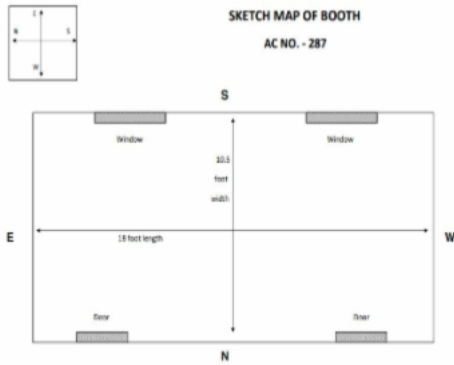

নির্বাচক নিবন্ধন আধিকারিকের স্বাক্ষর

Nazri Naksha

Google Map View

Polling Station Building Front View

Polling Station Front View

Cad View

Key MAP View

1 নাম : দেবরাজ পাল পিতার নাম: সমীর কুমার পাল বাড়ির নং : এন.এচ.এন বয়স : 36 লিঙ্গ : পুরুষ	AEM1406560 ফটো উপলব্ধ	2 নাম : দেবব্রত কুণ্ডু পিতার নাম: সুধাকর কুণ্ডু বাড়ির নং : n0001 বয়স : 39 লিঙ্গ : পুরুষ	CWC2269538 ফটো উপলব্ধ	3 নাম : নন্দিতা কুণ্ডু স্বামীর নাম: সুধাকর কুণ্ডু বাড়ির নং : n0001 বয়স : 59 লিঙ্গ : মহিলা	AEM2708758 ফটো উপলব্ধ
4 নাম : সুব্রত কুণ্ডু পিতার নাম: সুধাকর কুণ্ডু বাড়ির নং : n0001 বয়স : 42 লিঙ্গ : পুরুষ	CWC1952407 ফটো উপলব্ধ	5 নাম : রিনি কুণ্ডু স্বামীর নাম: সুব্রত কুণ্ডু বাড়ির নং : n0001 বয়স : 31 লিঙ্গ : মহিলা	AEM1851625 ফটো উপলব্ধ	6 নাম : মৌসুমী দত্ত স্বামীর নাম: সমীরণ দত্ত বাড়ির নং : n0001 বয়স : 47 লিঙ্গ : মহিলা	CWC2268050 ফটো উপলব্ধ
7 নাম : সমীরণ দত্ত পিতার নাম: শিশির কুমার দত্ত বাড়ির নং : n0001 বয়স : 59 লিঙ্গ : পুরুষ	AEM2434108 ফটো উপলব্ধ	8 নাম : দীপা গড়াই স্বামীর নাম: তন্ময় গড়াই বাড়ির নং : n0230 বয়স : 31 লিঙ্গ : মহিলা	AEM1960558 ফটো উপলব্ধ	9 নাম : তন্ময় গড়াই পিতার নাম: বিপদতারন গড়াই বাড়ির নং : n0018 বয়স : 40 লিঙ্গ : পুরুষ	CWC2372662 ফটো উপলব্ধ
10 নাম : অরুনা গড়াই স্বামীর নাম: বিপদতারন গড়াই বাড়ির নং : n0018 বয়স : 63 লিঙ্গ : মহিলা	WB/41/283/435152 ফটো উপলব্ধ	11 নাম : বিপদতারন গড়াই পিতার নাম: তারাপদ গড়াই বাড়ির নং : n0018 বয়স : 69 লিঙ্গ : পুরুষ	WB/41/283/435067 ফটো উপলব্ধ	12 নাম : সুশান্ত গোপ পিতার নাম: শ্রীধর গোপ বাড়ির নং : n0008 বয়স : 40 লিঙ্গ : পুরুষ	CWC2504553 ফটো উপলব্ধ
13 নাম : সুমিত্রা গোপ স্বামীর নাম: শ্রীধর গোপ বাড়ির নং : n0008 বয়স : 93 লিঙ্গ : মহিলা	WB/41/283/435579 ফটো উপলব্ধ	14 নাম : বিশ্বপ্রতিম গোপ পিতার নাম: অনিল গোপ বাড়ির নং : n0007 বয়স : 45 লিঙ্গ : পুরুষ	CWC1333947 ফটো উপলব্ধ	15 নাম : সন্তোষী গোপ স্বামীর নাম: সুপ্রতিম গোপ বাড়ির নং : n0007 বয়স : 39 লিঙ্গ : মহিলা	AEM1406552 ফটো উপলব্ধ
16 নাম : সুপ্রতিম গোপ পিতার নাম: অনিল গোপ বাড়ির নং : n0007 বয়স : 50 লিঙ্গ : পুরুষ	WB/41/283/435215 ফটো উপলব্ধ	17 নাম : পার্থপ্রতীম গোপ পিতার নাম: অনিল গোপ বাড়ির নং : n0007 বয়স : 53 লিঙ্গ : পুরুষ	WB/41/283/435253 ফটো উপলব্ধ	18 নাম : ভগবতী গোপ স্বামীর নাম: অনিল গোপ বাড়ির নং : n0007 বয়স : 68 লিঙ্গ : মহিলা	WB/41/283/435580 ফটো উপলব্ধ
19 নাম : শেফালী গোপ স্বামীর নাম: সনৎ গোপ বাড়ির নং : n0006 বয়স : 65 লিঙ্গ : মহিলা	CWC2268100 ফটো উপলব্ধ	20 নাম : শ্যামসুন্দর গোপ পিতার নাম: সনৎ গোপ বাড়ির নং : n0006 বয়স : 32 লিঙ্গ : পুরুষ	AEM1851641 ফটো উপলব্ধ	21 নাম : অন্নপূর্ণা গোপ স্বামীর নাম: রবীন্দ্রনাথ গোপ বাড়ির নং : n0008 বয়স : 68 লিঙ্গ : মহিলা	WB/41/283/435638 ফটো উপলব্ধ
22 নাম : কাকলি গোপ স্বামীর নাম: দেবব্রত গোপ বাড়ির নং : n0008 বয়স : 42 লিঙ্গ : মহিলা	CWC2504561 ফটো উপলব্ধ	23 নাম : দেবশীষ গোপ পিতার নাম: পাঁচকড়ি গোপ বাড়ির নং : n0009 বয়স : 63 লিঙ্গ : পুরুষ	WB/41/283/435566 ফটো উপলব্ধ	24 নাম : অশোকা গোপ স্বামীর নাম: দেবশীষ গোপ বাড়ির নং : n0009 বয়স : 53 লিঙ্গ : মহিলা	WB/41/283/435578 ফটো উপলব্ধ
25 নাম : ধনেশ্বর গোপ পিতার নাম: পাঁচকড়ি গোপ বাড়ির নং : n0010 বয়স : 68 লিঙ্গ : পুরুষ	CWC1283712 ফটো উপলব্ধ	26 নাম : ভাগ্যবতী গোপ স্বামীর নাম: ধনেশ্বর গোপ বাড়ির নং : n0010 বয়স : 65 লিঙ্গ : মহিলা	WB/41/283/435569 ফটো উপলব্ধ	27 নাম : সবিতা গোপ পিতার নাম: ধনেশ্বর গোপ বাড়ির নং : n0010 বয়স : 42 লিঙ্গ : মহিলা	AEM1098805 ফটো উপলব্ধ
28 নাম : সনৎ গোপ পিতার নাম: শংকর গোপ বাড়ির নং : n0006 বয়স : 67 লিঙ্গ : পুরুষ	AEM2708832 ফটো উপলব্ধ	29 নাম : সুব্রত গোপ পিতার নাম: রবীন্দ্র নাথ গোপ বাড়ির নং : n0008 বয়স : 40 লিঙ্গ : পুরুষ	CWC2504579 ফটো উপলব্ধ	30 নাম : রবীন্দ্রনাথ গোপ পিতার নাম: শ্রীধর গোপ বাড়ির নং : n0008 বয়স : 70 লিঙ্গ : পুরুষ	AEM3000189 ফটো উপলব্ধ