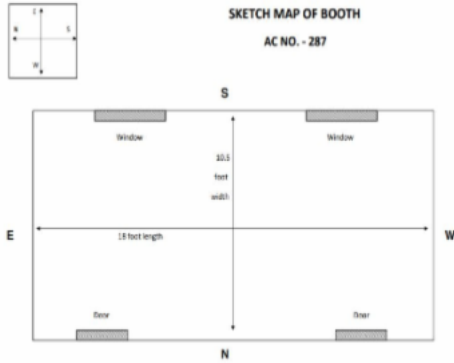

নির্বাচক নিবন্ধন আধিকারিকের স্বাক্ষর

Nazri Naksha

Google Map View

Polling Station Building Front View

Polling Station Front View

Cad View

Key MAP View

বিধানসভা নির্বাচনক্ষেত্রের নং, নাম : 287-নান্দুর
ভাগ নং, নাম : 1-গ্রাম-ভাড়িয়ার