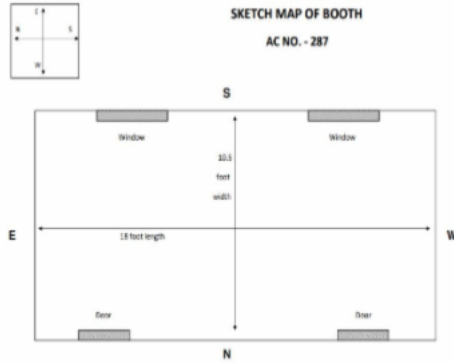

নির্বাচক নিবন্ধন আধিকারিকের স্বাক্ষর

Nazri Naksha

Google Map View

Polling Station Building Front View

Polling Station Front View

Cad View

Key MAP View

1 নাম : আসরাফুল্লাহ খাতুন স্বামীর নাম : কবিরুল ইসলাম বাড়ির নং : n0060 বয়স : 32 লিঙ্গ : মহিলা	AEM1748516 ফটো উপলব্ধ	2 নাম : আসরাফুল ইসলাম পিতার নাম : সেখ সুমদানী বাড়ির নং : n0059 বয়স : 35 লিঙ্গ : পুরুষ	AEM1661768 ফটো উপলব্ধ	3 নাম : সেখ কাঞ্চন পিতার নাম : সেখ সুমদানী বাড়ির নং : n0059 বয়স : 38 লিঙ্গ : পুরুষ	AEM1661750 ফটো উপলব্ধ
4 নাম : রকিবুল ইসলাম পিতার নাম : সেখ সুমদানী বাড়ির নং : n0059 বয়স : 42 লিঙ্গ : পুরুষ	AEM1661743 ফটো উপলব্ধ	5 নাম : হাফিজা বিবি স্বামীর নাম : সেখ সোমদানি বাড়ির নং : n0059 বয়স : 71 লিঙ্গ : মহিলা	AEM2457786 ফটো উপলব্ধ	6 নাম : সেখ সোমদানি পিতার নাম : অতীত সেখ বাড়ির নং : n0059 বয়স : 76 লিঙ্গ : পুরুষ	AEM2457869 ফটো উপলব্ধ
7 নাম : সেরিনা বেগম স্বামীর নাম : বদরুল জামান বাড়ির নং : n0058 বয়স : 39 লিঙ্গ : মহিলা	CWC2506228 ফটো উপলব্ধ	8 নাম : আনহারা বেগম স্বামীর নাম : হাবিবুর রহমান বাড়ির নং : n0058 বয়স : 45 লিঙ্গ : মহিলা	AEM1128578 ফটো উপলব্ধ	9 নাম : রফিকুল ইসলাম পিতার নাম : সেখ শুকুর বাড়ির নং : n0058 বয়স : 33 লিঙ্গ : পুরুষ	AEM1748995 ফটো উপলব্ধ
10 নাম : জুম্মা খাতুন স্বামীর নাম : অসিকার রহমান বাড়ির নং : n0058 বয়স : 32 লিঙ্গ : মহিলা	AEM1961994 ফটো উপলব্ধ	11 নাম : মহিসিনা বেগম স্বামীর নাম : মহিবুল ইসলাম বাড়ির নং : n0058 বয়স : 37 লিঙ্গ : মহিলা	CWC2561660 ফটো উপলব্ধ	12 নাম : মহিবুল ইসলাম পিতার নাম : সেখ শুকুর বাড়ির নং : n0058 বয়স : 39 লিঙ্গ : পুরুষ	CWC2505899 ফটো উপলব্ধ
13 নাম : আরোজা খাতুন স্বামীর নাম : মইনু কামরুজ্জামান বাড়ির নং : n0058 বয়স : 34 লিঙ্গ : মহিলা	AEM1962042 ফটো উপলব্ধ	14 নাম : হাবিবুর রহমান সেখ পিতার নাম : আজিদার সেখ বাড়ির নং : n0058 বয়স : 53 লিঙ্গ : পুরুষ	AEM1128594 ফটো উপলব্ধ	15 নাম : চাঁদেয়া বিবি স্বামীর নাম : আনাকুল হক বাড়ির নং : n0058 বয়স : 43 লিঙ্গ : মহিলা	AEM2457810 ফটো উপলব্ধ
16 নাম : বদরুজ্জামান সেখ পিতার নাম : শুকুর সেখ বাড়ির নং : n0058 বয়স : 45 লিঙ্গ : পুরুষ	AEM2457570 ফটো উপলব্ধ	17 নাম : লাডলি খাতুন স্বামীর নাম : সেখ জাহাঙ্গীর আলম বাড়ির নং : n0055 বয়স : 49 লিঙ্গ : মহিলা	CWC2277721 ফটো উপলব্ধ	18 নাম : সামিম সুলতান পিতার নাম : মোঃ আজিজুল হক বাড়ির নং : n0055 বয়স : 31 লিঙ্গ : পুরুষ	AEM1961812 ফটো উপলব্ধ
19 নাম : আবুল কালাম পিতার নাম : মোঃ হাফিজ বাড়ির নং : n0053 বয়স : 34 লিঙ্গ : পুরুষ	AEM1593508 ফটো উপলব্ধ	20 নাম : ডেজি খাতুন স্বামীর নাম : আব্দুল আলিম বাড়ির নং : n0053 বয়স : 39 লিঙ্গ : মহিলা	AEM2054336 ফটো উপলব্ধ	21 নাম : সেখ মহঃ হাফিজ পিতার নাম : আব্দুল আজিম বাড়ির নং : n0053 বয়স : 75 লিঙ্গ : পুরুষ	AEM2457356 ফটো উপলব্ধ
22 নাম : নুরজাহান পারভিন স্বামীর নাম : আব্দুল হানিফ বাড়ির নং : n0050 বয়স : 38 লিঙ্গ : মহিলা	AEM1593391 ফটো উপলব্ধ	23 নাম : হাফিজা বিবি স্বামীর নাম : আঃআজিম বাড়ির নং : n0050 বয়স : 94 লিঙ্গ : মহিলা	WB/41/283/450072 ফটো উপলব্ধ	24 নাম : আফরোজা খাতুন স্বামীর নাম : সেখ সাহেব জান বাড়ির নং : n0049 বয়স : 32 লিঙ্গ : মহিলা	AEM1961986 ফটো উপলব্ধ
25 নাম : সেখ সাহেব জলি পিতার নাম : সেখ আসরাফ আলি বাড়ির নং : n0049 বয়স : 35 লিঙ্গ : পুরুষ	AEM1748565 ফটো উপলব্ধ	26 নাম : লতিকা খাতুন স্বামীর নাম : সাইফুল ইসলাম বাড়ির নং : n0049 বয়স : 36 লিঙ্গ : মহিলা	WOB0975862 ফটো উপলব্ধ	27 নাম : মিলি খাতুন স্বামীর নাম : তাহেরউদ্দিন বাড়ির নং : n0049 বয়স : 32 লিঙ্গ : মহিলা	AEM1962000 ফটো উপলব্ধ
28 নাম : তাহেরউদ্দিন পিতার নাম : সাইফুল হক বাড়ির নং : n0049 বয়স : 39 লিঙ্গ : পুরুষ	AEM1129477 ফটো উপলব্ধ	29 নাম : সেখ আয়ুবজান পিতার নাম : সেখ আসরাফ আলি বাড়ির নং : n0049 বয়স : 31 লিঙ্গ : পুরুষ	AEM1961846 ফটো উপলব্ধ	30 নাম : আমিনা খাতুন বিবি স্বামীর নাম : কামরুজ্জামান সেখ বাড়ির নং : n0049 বয়স : 40 লিঙ্গ : মহিলা	AEM1129451 ফটো উপলব্ধ