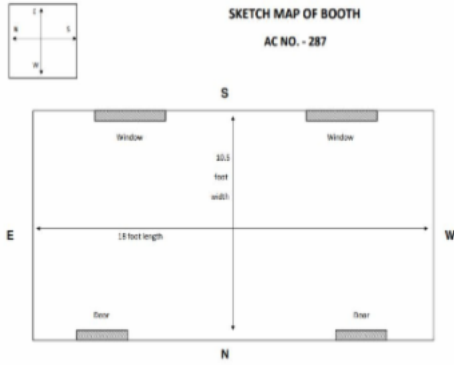

নির্বাচক নিবন্ধন আধিকারিকের স্বাক্ষর

Nazri Naksha

Google Map View

Polling Station Building Front View

Polling Station Front View

Cad View

Key MAP View

বিধানসভা নির্বাচনক্ষেত্রের নং, নাম : 287-নানুর
ভাগ নং, নাম : 1-গ্রাম-পালিটা(অংশ)