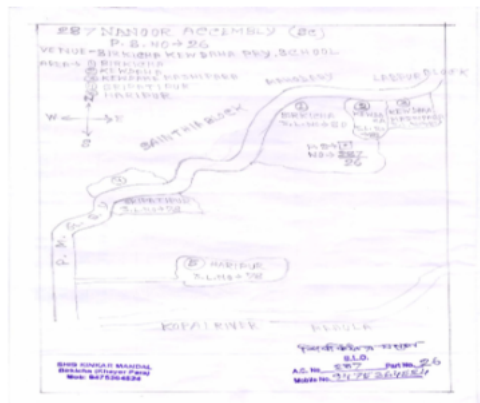

Key MAP View