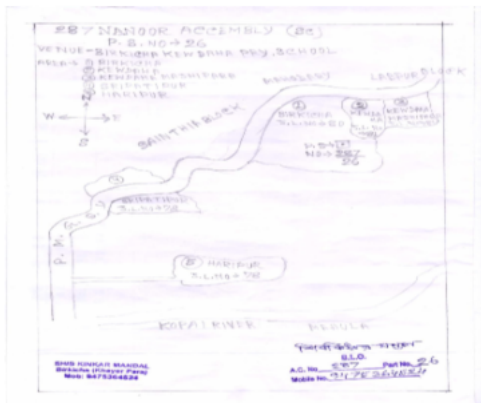

Nazri Naksha