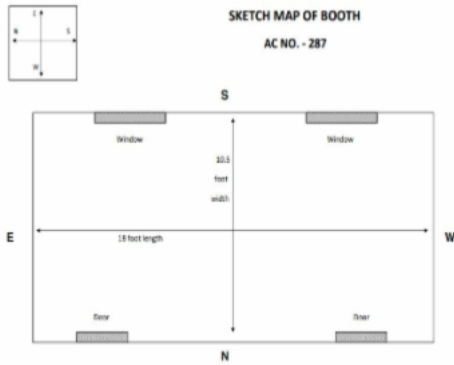

নির্বাচক নিবন্ধন আধিকারিকের স্বাক্ষর

Nazri Naksha

Google Map View

Polling Station Building Front View

Polling Station Front View

Cad View

Key MAP View

1 নাম : ডলি খাতুন স্বামীর নাম: সেখ নাজর আলি বাড়ির নং : এন0115 বয়স : 36 লিঙ্গ : মহিলা	CWC2554335 ফটো উপলব্ধ	2 নাম : আনারুল খান পিতার নাম: ছলু খান বাড়ির নং : n0028 বয়স : 55 লিঙ্গ : পুরুষ	AEM2449072 ফটো উপলব্ধ	3 নাম : আনিসুরা বিবি স্বামীর নাম: আনারুল হক খাঁ বাড়ির নং : n0028 বয়স : 53 লিঙ্গ : মহিলা	WB/41/283/459432 ফটো উপলব্ধ
4 নাম : নাজনিন বেগম স্বামীর নাম: আমিনুল হক বাড়ির নং : এন 0055 বয়স : 42 লিঙ্গ : মহিলা	KPY2291888 ফটো উপলব্ধ	5 নাম : খাইরাতুল বেগম স্বামীর নাম: আজহারুল হক বাড়ির নং : n0055 বয়স : 46 লিঙ্গ : মহিলা	AEM2149011 ফটো উপলব্ধ	6 নাম : মনিহার খাতুন স্বামীর নাম: সৈয়দ আবুল ইসলাম বাড়ির নং : n0221 বয়স : 36 লিঙ্গ : মহিলা	AEM1585249 ফটো উপলব্ধ
7 নাম : ইনামুল হক পিতার নাম: ইনামুল হক বাড়ির নং : n0068 বয়স : 38 লিঙ্গ : পুরুষ	CWC2507507 ফটো উপলব্ধ	8 নাম : মনিকা খাতুন স্বামীর নাম: আলো সেখ বাড়ির নং : n0066 বয়স : 37 লিঙ্গ : মহিলা	CWC2561850 ফটো উপলব্ধ	9 নাম : পাকিজা বিবি মায়ের নাম: মজিনা বিবি বাড়ির নং : n0066 বয়স : 34 লিঙ্গ : মহিলা	AEM1749399 ফটো উপলব্ধ
10 নাম : মজিনা বিবি স্বামীর নাম: মীরজান বাড়ির নং : n0066 বয়স : 66 লিঙ্গ : মহিলা	WB/41/283/459394 ফটো উপলব্ধ	11 নাম : কাজী মহঃ আব্দুল ফকির পিতার নাম: কাজী আবুল হাসিনাত বাড়ির নং : ০০৬৭ বয়স : 44 লিঙ্গ : পুরুষ	CWC1295070 ফটো উপলব্ধ	12 নাম : কাজী আরাফাত হোসেন পিতার নাম: কাজী আবুল হাসিনাত বাড়ির নং : ০০৬৩ বয়স : 45 লিঙ্গ : পুরুষ	CWC1295062 ফটো উপলব্ধ
13 নাম : কাজী সাবিনা ইয়াসমিন স্বামীর নাম: আবুল খায়ের বাড়ির নং : n0052 বয়স : 41 লিঙ্গ : মহিলা	AEM1144674 ফটো উপলব্ধ	14 নাম : নুরমেন্সা বিবি স্বামীর নাম: ইসলাম মীর বাড়ির নং : n0059 বয়স : 51 লিঙ্গ : মহিলা	WB/41/283/459425 ফটো উপলব্ধ	15 নাম : পিয়রী বিবি স্বামীর নাম: হানীফ খাঁ বাড়ির নং : n0023 বয়স : 56 লিঙ্গ : মহিলা	WB/41/283/459639 ফটো উপলব্ধ
16 নাম : হান্নান খাঁ পিতার নাম: হানিফ খাঁ বাড়ির নং : n0023 বয়স : 36 লিঙ্গ : পুরুষ	AEM1401108 ফটো উপলব্ধ	17 নাম : জনাই বিবি স্বামীর নাম: হানিফ খাঁ বাড়ির নং : n0023 বয়স : 37 লিঙ্গ : মহিলা	AEM1401041 ফটো উপলব্ধ	18 নাম : রিজিয়া সুলতানা স্বামীর নাম: মীর মকসুদ জামান বাড়ির নং : n0056 বয়স : 34 লিঙ্গ : মহিলা	AEM2055168 ফটো উপলব্ধ
19 নাম : মীর হাসনাতুল জামান পিতার নাম: মীর বদিউজ্জ জামান বাড়ির নং : n0056 বয়স : 41 লিঙ্গ : পুরুষ	CWC1330315 ফটো উপলব্ধ	20 নাম : হাসনে হেনা স্বামীর নাম: শাহ আব্দুল আজীম বাড়ির নং : n0052 বয়স : 73 লিঙ্গ : মহিলা	AEM2731479 ফটো উপলব্ধ	21 নাম : মীর সামসুজ্জ জামান পিতার নাম: মীর বদিউজ্জ জামান বাড়ির নং : n0056 বয়স : 51 লিঙ্গ : পুরুষ	AEM2731784 ফটো উপলব্ধ
22 নাম : আবুল খায়ের পিতার নাম: শাহ আব্দুল আজিম বাড়ির নং : n0052 বয়স : 46 লিঙ্গ : পুরুষ	CWC1294495 ফটো উপলব্ধ	23 নাম : সারমিন বেগম স্বামীর নাম: শাহ হাফিজুর রহমান বাড়ির নং : n0052 বয়স : 49 লিঙ্গ : মহিলা	AEM1401157 ফটো উপলব্ধ	24 নাম : শাহ হাফিজুর রহমান পিতার নাম: শাহ আব্দুল আজীম বাড়ির নং : n0052 বয়স : 51 লিঙ্গ : পুরুষ	WB/41/283/459072 ফটো উপলব্ধ
25 নাম : আফতাবুল্লাহ স্বামীর নাম: আলাউল হক বাড়ির নং : n0055 বয়স : 81 লিঙ্গ : মহিলা	AEM2449395 ফটো উপলব্ধ	26 নাম : টি এস মোনালিসা চৌধুরী স্বামীর নাম: হোসেনুর রহমান বাড়ির নং : n0265 বয়স : 40 লিঙ্গ : মহিলা	GRZ3042504 ফটো উপলব্ধ	27 নাম : মাসতুরা খাতুন পিতার নাম: আবুল খায়ের বাড়ির নং : এন089 বয়স : 28 লিঙ্গ : মহিলা	AEM2233369 ফটো উপলব্ধ
28 নাম : আমিনুল হক পিতার নাম: আলাউল হক বাড়ির নং : এন 0055 বয়স : 45 লিঙ্গ : পুরুষ	CWC1294511 ফটো উপলব্ধ	29 নাম : মীর নজরুল আলম পিতার নাম: মীর নূর নওয়াজ বাড়ির নং : n0055 বয়স : 57 লিঙ্গ : পুরুষ	CWC2561827 ফটো উপলব্ধ	30 নাম : মনিরুল খাঁ পিতার নাম: আনারুল হক বাড়ির নং : n0028 বয়স : 29 লিঙ্গ : পুরুষ	AEM2055101 ফটো উপলব্ধ