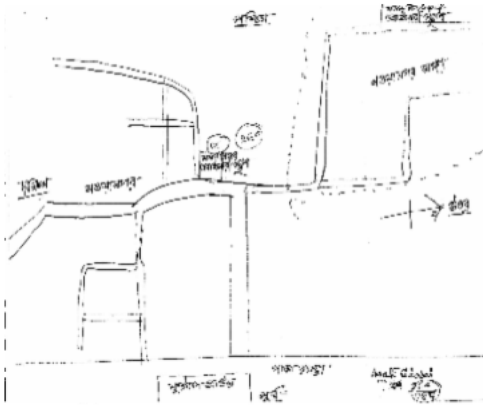

নির্বাচক নিবন্ধন আধিকারিকের স্বাক্ষর

Nazri Naksha

Google Map View

Polling Station Building Front View

Polling Station Front View

Cad View

Key MAP View

বিধানসভা নির্বাচনক্ষেত্রের নং, নাম : 287-নান্দুর
ভাগ নং, নাম : 1-গ্রাম-নওয়ানগর