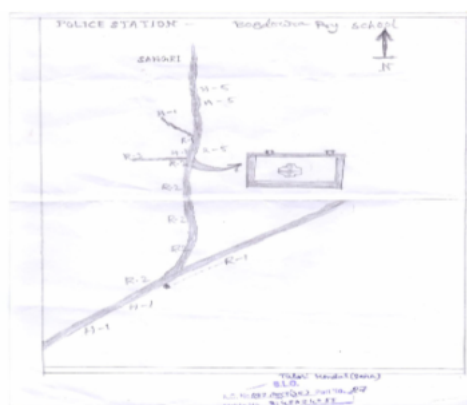

নির্বাচক নিবন্ধন আধিকারিকের স্বাক্ষর

Nazri Naksha

Google Map View

Polling Station Building Front View

Polling Station Front View

Cad View

Key MAP View

1 নাম : সুভাষ কর্মকার পিতার নাম: জগন্নাথ কর্মকার বাড়ির নং : n0022 বয়স : 49 লিঙ্গ : পুরুষ	LVD1274273 ফটো উপলব্ধ	2 নাম : সোনালী কর্মকার স্বামীর নাম: সুভাষ কর্মকার বাড়ির নং : n0022 বয়স : 49 লিঙ্গ : মহিলা	LVD1275007 ফটো উপলব্ধ	3 নাম : সরস্বতী কর্মকার স্বামীর নাম: সুনীল কর্মকার বাড়ির নং : n0023 বয়স : 49 লিঙ্গ : মহিলা	WB/41/284/105393 ফটো উপলব্ধ
4 নাম : সুনীল কর্মকার পিতার নাম: নারায়ণ কর্মকার বাড়ির নং : n0023 বয়স : 52 লিঙ্গ : পুরুষ	WB/41/284/105133 ফটো উপলব্ধ	5 নাম : মায়ী কর্মকার স্বামীর নাম: নারায়ণ কর্মকার বাড়ির নং : n0023 বয়স : 75 লিঙ্গ : মহিলা	WB/41/284/105392 ফটো উপলব্ধ	6 নাম : হরি কর্মকার পিতার নাম: সুনীল কর্মকার বাড়ির নং : 0023 বয়স : 27 লিঙ্গ : পুরুষ	AEM2184596 ফটো উপলব্ধ
7 নাম : রুপা লোহার স্বামীর নাম: হরি কর্মকার বাড়ির নং : এন0023 বয়স : 20 লিঙ্গ : মহিলা	AEM3047305 ফটো উপলব্ধ	8 নাম : চিত্রা ঘোষ পিতার নাম: গৌড় ঘোষ বাড়ির নং : এন00086 বয়স : 25 লিঙ্গ : মহিলা	AEM2347391 ফটো উপলব্ধ	9 নাম : বুদ্ধদেব দাস পিতার নাম: সুধীর দাস বাড়ির নং : n0020 বয়স : 33 লিঙ্গ : পুরুষ	AEM1692052 ফটো উপলব্ধ
10 নাম : ভারতী দাস স্বামীর নাম: আশীষ দাস বাড়ির নং : n0020 বয়স : 49 লিঙ্গ : মহিলা	WB/41/284/105171 ফটো উপলব্ধ	11 নাম : আশীষ দাস পিতার নাম: সুধীর দাস বাড়ির নং : n0020 বয়স : 52 লিঙ্গ : পুরুষ	WB/41/284/105302 ফটো উপলব্ধ	12 নাম : বিজলী দাস স্বামীর নাম: সুধীর দাস বাড়ির নং : n0020 বয়স : 77 লিঙ্গ : মহিলা	WB/41/284/105144 ফটো উপলব্ধ
13 নাম : সুধীর দাস পিতার নাম: গৌর দাস বাড়ির নং : n0020 বয়স : 86 লিঙ্গ : পুরুষ	WB/41/284/105112 ফটো উপলব্ধ	14 নাম : মায়ী দাস স্বামীর নাম: নন্দ দাস বাড়ির নং : n0013 বয়স : 63 লিঙ্গ : মহিলা	WB/41/284/105169 ফটো উপলব্ধ	15 নাম : ভাগ্যধর দাস পিতার নাম: গৌর দাস বাড়ির নং : n0013 বয়স : 71 লিঙ্গ : মহিলা	WB/41/284/105466 ফটো উপলব্ধ
16 নাম : সমীরণ দাস পিতার নাম: যশী দাস বাড়ির নং : n0012 বয়স : 29 লিঙ্গ : পুরুষ	AEM2006609 ফটো উপলব্ধ	17 নাম : কাঞ্চন দাস পিতার নাম: যশী দাস বাড়ির নং : n0012 বয়স : 31 লিঙ্গ : পুরুষ	AEM1785252 ফটো উপলব্ধ	18 নাম : শিখা দাস স্বামীর নাম: যশী দাস বাড়ির নং : n0012 বয়স : 51 লিঙ্গ : মহিলা	WB/41/284/105146 ফটো উপলব্ধ
19 নাম : টুম্পা দাস স্বামীর নাম: সুচাঁদ দাস বাড়ির নং : n0011 বয়স : 31 লিঙ্গ : মহিলা	AEM1888643 ফটো উপলব্ধ	20 নাম : সুচাঁদ দাস মায়ের নাম: টুন দাস বাড়ির নং : n0011 বয়স : 33 লিঙ্গ : পুরুষ	AEM1692045 ফটো উপলব্ধ	21 নাম : টুন দাস পিতার নাম: হারাধন লোহার বাড়ির নং : n0011 বয়স : 44 লিঙ্গ : মহিলা	LVD1317684 ফটো উপলব্ধ
22 নাম : শ্রীদেবী দাস মায়ের নাম: টুন দাস বাড়ির নং : এন0011 বয়স : 31 লিঙ্গ : মহিলা	AEM2771558 ফটো উপলব্ধ	23 নাম : সাবিত্রী দাস পিতার নাম: আশীষ দাস বাড়ির নং : N0020 বয়স : 24 লিঙ্গ : মহিলা	AEM2636819 ফটো উপলব্ধ	24 নাম : জয়ন্তী দাস স্বামীর নাম: কাঞ্চন দাস বাড়ির নং : n0012 বয়স : 21 লিঙ্গ : মহিলা	AEM2941458 ফটো উপলব্ধ
25 নাম : সুলেখা দাস স্বামীর নাম: বুদ্ধদেব দাস বাড়ির নং : নং0020 বয়স : 23 লিঙ্গ : মহিলা	AEM2916005 ফটো উপলব্ধ	26 নাম : বিদ্যুৎ পাল পিতার নাম: বিনয় কুমার পাল বাড়ির নং : এন000 বয়স : 73 লিঙ্গ : পুরুষ	AEM2633667 ফটো উপলব্ধ	27 নাম : দেবীপ্রসাদ পাল পিতার নাম: বিদ্যুৎ পাল বাড়ির নং : এন000 বয়স : 39 লিঙ্গ : পুরুষ	LVD2447936 ফটো উপলব্ধ
28 নাম : মঞ্জু পাল স্বামীর নাম: দেবব্রত পাল বাড়ির নং : n0054 বয়স : 52 লিঙ্গ : মহিলা	WB/41/284/105196 ফটো উপলব্ধ	29 নাম : মৌমিতা পাল স্বামীর নাম: রুপকুমার পাল বাড়ির নং : নং0054 বয়স : 27 লিঙ্গ : মহিলা	AEM2180537 ফটো উপলব্ধ	30 নাম : মথুরানাথ পাল পিতার নাম: উরগেন্দ্র নাথ পাল বাড়ির নং : n0056 বয়স : 55 লিঙ্গ : পুরুষ	WB/41/284/105689 ফটো উপলব্ধ