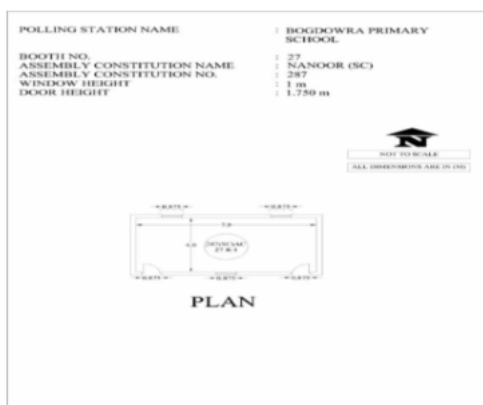

নির্বাচক নিবন্ধন আধিকারিকের স্বাক্ষর

Nazri Naksha

Google Map View

Polling Station Building Front View

Polling Station Front View

Cad View

Key MAP View

1 নাম : সুভাষ কর্মকার পিতার নাম: জগন্নাথ কর্মকার বাড়ির নং : n0022 বয়স : 49 লিঙ্গ : পুরুষ	LVD1274273 ফটো উপলব্ধ	2 নাম : সোনালী কর্মকার স্বামীর নাম: সুভাষ কর্মকার বাড়ির নং : n0022 বয়স : 49 লিঙ্গ : মহিলা	LVD1275007 ফটো উপলব্ধ	3 নাম : সরস্বতী কর্মকার স্বামীর নাম: সুনীল কর্মকার বাড়ির নং : n0023 বয়স : 49 লিঙ্গ : মহিলা	WB/41/284/105393 ফটো উপলব্ধ
4 নাম : সুনীল কর্মকার পিতার নাম: নারায়ণ কর্মকার বাড়ির নং : n0023 বয়স : 52 লিঙ্গ : পুরুষ	WB/41/284/105133 ফটো উপলব্ধ	5 নাম : মায়ী কর্মকার স্বামীর নাম: নারায়ণ কর্মকার বাড়ির নং : n0023 বয়স : 75 লিঙ্গ : মহিলা	WB/41/284/105392 ফটো উপলব্ধ	6 নাম : হরি কর্মকার পিতার নাম: সুনীল কর্মকার বাড়ির নং : 0023 বয়স : 27 লিঙ্গ : পুরুষ	AEM2184596 ফটো উপলব্ধ
7 নাম : রুপা লোহার স্বামীর নাম: হরি কর্মকার বাড়ির নং : এন0023 বয়স : 20 লিঙ্গ : মহিলা	AEM3047305 ফটো উপলব্ধ	8 নাম : চিত্রা ঘোষ পিতার নাম: গৌড় ঘোষ বাড়ির নং : এন00086 বয়স : 25 লিঙ্গ : মহিলা	AEM2347391 ফটো উপলব্ধ	9 নাম : বুদ্ধদেব দাস পিতার নাম: সুধীর দাস বাড়ির নং : n0020 বয়স : 33 লিঙ্গ : পুরুষ	AEM1692052 ফটো উপলব্ধ
10 নাম : ভারতী দাস স্বামীর নাম: আশীষ দাস বাড়ির নং : n0020 বয়স : 49 লিঙ্গ : মহিলা	WB/41/284/105171 ফটো উপলব্ধ	11 নাম : আশীষ দাস পিতার নাম: সুধীর দাস বাড়ির নং : n0020 বয়স : 52 লিঙ্গ : পুরুষ	WB/41/284/105302 ফটো উপলব্ধ	12 নাম : বিজলী দাস স্বামীর নাম: সুধীর দাস বাড়ির নং : n0020 বয়স : 77 লিঙ্গ : মহিলা	WB/41/284/105144 ফটো উপলব্ধ
13 নাম : সুধীর দাস পিতার নাম: গৌর দাস বাড়ির নং : n0020 বয়স : 86 লিঙ্গ : পুরুষ	WB/41/284/105112 ফটো উপলব্ধ	14 নাম : মায়ী দাস স্বামীর নাম: নন্দ দাস বাড়ির নং : n0013 বয়স : 63 লিঙ্গ : মহিলা	WB/41/284/105169 ফটো উপলব্ধ	15 নাম : ভাগ্যধর দাস পিতার নাম: গৌর দাস বাড়ির নং : n0013 বয়স : 71 লিঙ্গ : মহিলা	WB/41/284/105466 ফটো উপলব্ধ
16 নাম : সমীরণ দাস পিতার নাম: যশী দাস বাড়ির নং : n0012 বয়স : 29 লিঙ্গ : পুরুষ	AEM2006609 ফটো উপলব্ধ	17 নাম : কাঞ্চন দাস পিতার নাম: যশী দাস বাড়ির নং : n0012 বয়স : 31 লিঙ্গ : পুরুষ	AEM1785252 ফটো উপলব্ধ	18 নাম : শিখা দাস স্বামীর নাম: যশী দাস বাড়ির নং : n0012 বয়স : 51 লিঙ্গ : মহিলা	WB/41/284/105146 ফটো উপলব্ধ
19 নাম : টুম্পা দাস স্বামীর নাম: সুচাঁদ দাস বাড়ির নং : n0011 বয়স : 31 লিঙ্গ : মহিলা	AEM1888643 ফটো উপলব্ধ	20 নাম : সুচাঁদ দাস মায়ের নাম: টুন দাস বাড়ির নং : n0011 বয়স : 33 লিঙ্গ : পুরুষ	AEM1692045 ফটো উপলব্ধ	21 নাম : টুন দাস পিতার নাম: হারাধন লোহার বাড়ির নং : n0011 বয়স : 44 লিঙ্গ : মহিলা	LVD1317684 ফটো উপলব্ধ
22 নাম : শ্রীদেবী দাস মায়ের নাম: টুন দাস বাড়ির নং : এন0011 বয়স : 31 লিঙ্গ : মহিলা	AEM2771558 ফটো উপলব্ধ	23 নাম : সাবিত্রী দাস পিতার নাম: আশীষ দাস বাড়ির নং : N0020 বয়স : 24 লিঙ্গ : মহিলা	AEM2636819 ফটো উপলব্ধ	24 নাম : জয়ন্তী দাস স্বামীর নাম: কাঞ্চন দাস বাড়ির নং : n0012 বয়স : 21 লিঙ্গ : মহিলা	AEM2941458 ফটো উপলব্ধ
25 নাম : সুলেখা দাস স্বামীর নাম: বুদ্ধদেব দাস বাড়ির নং : নং0020 বয়স : 23 লিঙ্গ : মহিলা	AEM2916005 ফটো উপলব্ধ	26 নাম : বিদ্যুৎ পাল পিতার নাম: বিনয় কুমার পাল বাড়ির নং : এন000 বয়স : 73 লিঙ্গ : পুরুষ	AEM2633667 ফটো উপলব্ধ	27 নাম : দেবীপ্রসাদ পাল পিতার নাম: বিদ্যুৎ পাল বাড়ির নং : এন000 বয়স : 39 লিঙ্গ : পুরুষ	LVD2447936 ফটো উপলব্ধ
28 নাম : মঞ্জু পাল স্বামীর নাম: দেবব্রত পাল বাড়ির নং : n0054 বয়স : 52 লিঙ্গ : মহিলা	WB/41/284/105196 ফটো উপলব্ধ	29 নাম : মৌমিতা পাল স্বামীর নাম: রুপকুমার পাল বাড়ির নং : নং0054 বয়স : 27 লিঙ্গ : মহিলা	AEM2180537 ফটো উপলব্ধ	30 নাম : মথুরানাথ পাল পিতার নাম: উরগেন্দ্র নাথ পাল বাড়ির নং : n0056 বয়স : 55 লিঙ্গ : পুরুষ	WB/41/284/105689 ফটো উপলব্ধ