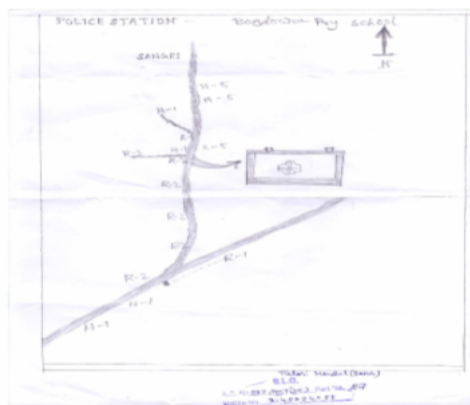

Nazri Naksha