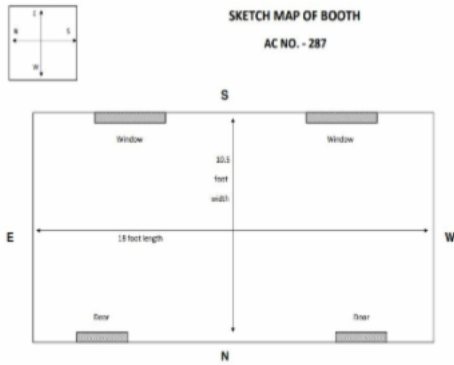

নির্বাচক নিবন্ধন আধিকারিকের স্বাক্ষর

Nazri Naksha

Google Map View

Polling Station Building Front View

Polling Station Front View

Cad View

Key MAP View

1 নাম : সেখ বিউটি বিবি স্বামীর নাম : ফটিক সেখ বাড়ির নং : n0031 বয়স : 56 লিঙ্গ : মহিলা	CWC1343433 ফটো উপলব্ধ	2 নাম : আর্সাফুলোসা খাতুন স্বামীর নাম : ফটিক সেখ বাড়ির নং : n0031 বয়স : 34 লিঙ্গ : মহিলা	AEM1751775 ফটো উপলব্ধ	3 নাম : নৈইমা বিবি সেখ স্বামীর নাম : মোসতাকিম সেখ বাড়ির নং : n0031 বয়স : 63 লিঙ্গ : মহিলা	WB/41/283/492232 ফটো উপলব্ধ
4 নাম : সেখ বসিরুদ্দিন পিতার নাম : সেখ আব্বাস আলি বাড়ির নং : n0031 বয়স : 31 লিঙ্গ : পুরুষ	AEM1966753 ফটো উপলব্ধ	5 নাম : হামেদা বিবি স্বামীর নাম : রাহাতালি সেখ বাড়ির নং : n0023 বয়স : 76 লিঙ্গ : মহিলা	WB/41/283/492138 ফটো উপলব্ধ	6 নাম : সেখ রীণা বিবি স্বামীর নাম : বাবরআলি সেখ বাড়ির নং : n0023 বয়স : 46 লিঙ্গ : মহিলা	CWC1343227 ফটো উপলব্ধ
7 নাম : সেখ মাজেরা বিবি স্বামীর নাম : আব্দুলহক সেখ বাড়ির নং : n0042 বয়স : 59 লিঙ্গ : মহিলা	WB/41/283/492214 ফটো উপলব্ধ	8 নাম : সাহিদুল পিতার নাম : হাসিবুল সেখ বাড়ির নং : n0044 বয়স : 32 লিঙ্গ : পুরুষ	AEM1858083 ফটো উপলব্ধ	9 নাম : রফিক সেখ পিতার নাম : সুরমান সেখ বাড়ির নং : সাজনোর বয়স : 33 লিঙ্গ : পুরুষ	AEM1598275 ফটো উপলব্ধ
10 নাম : সাগর মন্ডল পিতার নাম : নব কুমার মন্ডল বাড়ির নং : n0115 বয়স : 30 লিঙ্গ : পুরুষ	AEM1967041 ফটো উপলব্ধ	11 নাম : ফেনসী খাতুন পিতার নাম : হারুন সেখ বাড়ির নং : n0080 বয়স : 31 লিঙ্গ : মহিলা	AEM2057503 ফটো উপলব্ধ	12 নাম : সাহিদা বিবি স্বামীর নাম : বাবুল সেখ বাড়ির নং : n0080 বয়স : 33 লিঙ্গ : মহিলা	AEM1665942 ফটো উপলব্ধ
13 নাম : বাবুল সেখ পিতার নাম : হারুন সেখ বাড়ির নং : n0080 বয়স : 35 লিঙ্গ : পুরুষ	AEM1597863 ফটো উপলব্ধ	14 নাম : পূর্ণিমা বিবি স্বামীর নাম : হারুন সেখ বাড়ির নং : n0080 বয়স : 40 লিঙ্গ : মহিলা	CWC1343599 ফটো উপলব্ধ	15 নাম : রসিদা বিবি স্বামীর নাম : কালাম সেখ বাড়ির নং : n0184 বয়স : 62 লিঙ্গ : মহিলা	WB/41/283/492269 ফটো উপলব্ধ
16 নাম : জীবল্লোসা লিপি স্বামীর নাম : সাহিদুল সেখ বাড়ির নং : n0125 বয়স : 34 লিঙ্গ : মহিলা	AEM1666072 ফটো উপলব্ধ	17 নাম : সেখ বালিমিন বিবি স্বামীর নাম : জিন্নারহমান সেখ বাড়ির নং : n0037 বয়স : 81 লিঙ্গ : মহিলা	WB/41/283/492179 ফটো উপলব্ধ	18 নাম : সাহিদুজ্জামান সেখ পিতার নাম : মহা বদরুজ্জামান সেখ বাড়ির নং : n0023 বয়স : 35 লিঙ্গ : পুরুষ	AEM1597962 ফটো উপলব্ধ
19 নাম : রমেন দাস পিতার নাম : সুবোল দাস বাড়ির নং : n0008 বয়স : 35 লিঙ্গ : পুরুষ	AEM1598028 ফটো উপলব্ধ	20 নাম : নারায়ন দাস পিতার নাম : উপানন্দ দাস বাড়ির নং : n0008 বয়স : 57 লিঙ্গ : পুরুষ	WB/41/283/492687 ফটো উপলব্ধ	21 নাম : আনন্দ দাস পিতার নাম : উপানন্দ দাস বাড়ির নং : n0008 বয়স : 55 লিঙ্গ : পুরুষ	WB/41/283/492675 ফটো উপলব্ধ
22 নাম : দুর্গা দাস পিতার নাম : উপানন্দ দাস বাড়ির নং : n0008 বয়স : 51 লিঙ্গ : পুরুষ	WB/41/283/492086 ফটো উপলব্ধ	23 নাম : সৃষ্টিধর খান্দার পিতার নাম : কৃষ্ণচন্দ্র খান্দার বাড়ির নং : n0175 বয়স : 55 লিঙ্গ : পুরুষ	AEM2920650 ফটো উপলব্ধ	24 নাম : শিউলী খান্দার স্বামীর নাম : সুকুমার খান্দার বাড়ির নং : n0171 বয়স : 44 লিঙ্গ : মহিলা	AEM1877505 ফটো উপলব্ধ
25 নাম : শিশির দাস পিতার নাম : দুলাল দাস বাড়ির নং : n0170 বয়স : 35 লিঙ্গ : পুরুষ	AEM1665991 ফটো উপলব্ধ	26 নাম : প্রশান্ত খান্দার পিতার নাম : মধুসূদন খান্দার বাড়ির নং : n0170 বয়স : 49 লিঙ্গ : পুরুষ	WB/41/283/492746 ফটো উপলব্ধ	27 নাম : মিনতি খান্দার স্বামীর নাম : সুনীল খান্দার বাড়ির নং : n0169 বয়স : 37 লিঙ্গ : মহিলা	CWC2564771 ফটো উপলব্ধ
28 নাম : সুশান্ত খান্দার পিতার নাম : শিবদাস খান্দার বাড়ির নং : n0167 বয়স : 55 লিঙ্গ : পুরুষ	CWC2295798 ফটো উপলব্ধ	29 নাম : মনি খান্দার স্বামীর নাম : সুশান্ত খান্দার বাড়ির নং : n0166 বয়স : 51 লিঙ্গ : মহিলা	CWC1343458 ফটো উপলব্ধ	30 নাম : গনেশ খান্দার পিতার নাম : কুমারী খান্দার বাড়ির নং : n0161 বয়স : 55 লিঙ্গ : পুরুষ	WB/41/283/492699 ফটো উপলব্ধ