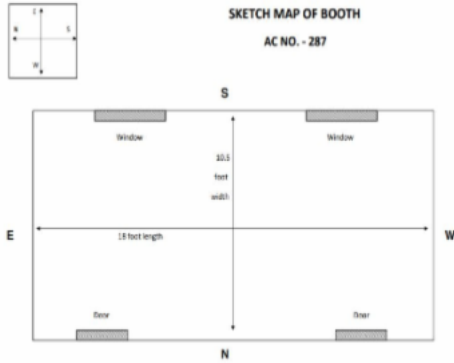

নির্বাচক নিবন্ধন আধিকারিকের স্বাক্ষর

Nazri Naksha

Google Map View

Polling Station Building Front View

Polling Station Front View

Cad View

Key MAP View

বিধানসভা নির্বাচনক্ষেত্রের নং, নাম : 287-নান্দুর
ভাগ নং, নাম : 1-গ্রাম-ডাঙ্গাপাড়া