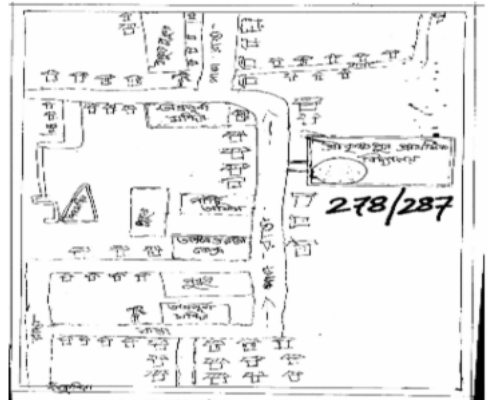

নির্বাচক নিবন্ধন আধিকারিকের স্বাক্ষর

Nazri Naksha

Google Map View

Polling Station Building Front View

Polling Station Front View

Cad View

Key MAP View

1 নাম : সন্তোষী পাল স্বামীর নাম: তপন পাল বাড়ির নং : n0207 বয়স : 37 লিঙ্গ : মহিলা	AEM1403161 ফটো উপলব্ধ	2 নাম : প্রশান্ত অধিকারী পিতার নাম: বিমান অধিকারী বাড়ির নং : n0186 বয়স : 53 লিঙ্গ : পুরুষ	CWC2301331 ফটো উপলব্ধ	3 নাম : অসিত চট্টোপাধ্যায় পিতার নাম: বসন্ত চট্টোপাধ্যায় বাড়ির নং : n0145 বয়স : 59 লিঙ্গ : পুরুষ	WB/41/283/507025 ফটো উপলব্ধ
4 নাম : মুনমুন চট্টোপাধ্যায় স্বামীর নাম: অসিত চট্টোপাধ্যায় বাড়ির নং : n0145 বয়স : 56 লিঙ্গ : মহিলা	WB/41/283/507032 ফটো উপলব্ধ	5 নাম : তাপসী চট্টোপাধ্যায় স্বামীর নাম: প্রবাল চট্টোপাধ্যায় বাড়ির নং : n0145 বয়স : 61 লিঙ্গ : মহিলা	WB/41/283/507155 ফটো উপলব্ধ	6 নাম : রামপ্রসাদ চ্যাটাঙ্গী পিতার নাম: বসন্ত কুমার চ্যাটাঙ্গী বাড়ির নং : n0145 বয়স : 55 লিঙ্গ : পুরুষ	WB/41/283/507459 ফটো উপলব্ধ
7 নাম : শ্যামলী চ্যাটাঙ্গী স্বামীর নাম: রামপ্রসাদ চ্যাটাঙ্গী বাড়ির নং : n0145 বয়স : 42 লিঙ্গ : মহিলা	AEM1667641 ফটো উপলব্ধ	8 নাম : প্রদীপ চ্যাটাঙ্গী পিতার নাম: প্রবাল চ্যাটাঙ্গী বাড়ির নং : n0145 বয়স : 30 লিঙ্গ : পুরুষ	AEM1969302 ফটো উপলব্ধ	9 নাম : যুথিকা চট্টোপাধ্যায় স্বামীর নাম: অনাদি চট্টোপাধ্যায় বাড়ির নং : n0150 বয়স : 76 লিঙ্গ : মহিলা	WB/41/283/507166 ফটো উপলব্ধ
10 নাম : সুভদ্রা চ্যাটাঙ্গী স্বামীর নাম: সোমনাথ চ্যাটাঙ্গী বাড়ির নং : n0149 বয়স : 38 লিঙ্গ : মহিলা	AEM1600048 ফটো উপলব্ধ	11 নাম : সোমনাথ চ্যাটাঙ্গী পিতার নাম: কুড়োরাম চ্যাটাঙ্গী বাড়ির নং : n0149 বয়স : 47 লিঙ্গ : পুরুষ	CWC1257260 ফটো উপলব্ধ	12 নাম : শিবানী চট্টোপাধ্যায় স্বামীর নাম: কুড়োরাম চট্টোপাধ্যায় বাড়ির নং : n0149 বয়স : 71 লিঙ্গ : মহিলা	WB/41/283/507020 ফটো উপলব্ধ
13 নাম : সুমন্ত চট্টোপাধ্যায় পিতার নাম: সুকুমার চট্টোপাধ্যায় বাড়ির নং : n0146 বয়স : 35 লিঙ্গ : পুরুষ	AEM1600055 ফটো উপলব্ধ	14 নাম : মণিমালা চট্টোপাধ্যায় স্বামীর নাম: সুকুমার চট্টোপাধ্যায় বাড়ির নং : n0146 বয়স : 59 লিঙ্গ : মহিলা	WB/41/283/507491 ফটো উপলব্ধ	15 নাম : সুকুমার চট্টোপাধ্যায় পিতার নাম: দিবাকর চট্টোপাধ্যায় বাড়ির নং : n0146 বয়স : 65 লিঙ্গ : পুরুষ	WB/41/283/507140 ফটো উপলব্ধ
16 নাম : পার্শ্বপ্রতিম চ্যাটাঙ্গী পিতার নাম: প্রবাল চ্যাটাঙ্গী বাড়ির নং : n0145 বয়স : 32 লিঙ্গ : পুরুষ	AEM1753722 ফটো উপলব্ধ	17 নাম : হরিহর চট্টোপাধ্যায় পিতার নাম: ধীরেন্দ্রনাথ চট্টোপাধ্যায় বাড়ির নং : n0170 বয়স : 60 লিঙ্গ : পুরুষ	CWC2450237 ফটো উপলব্ধ	18 নাম : সুমিত্রা চট্টোপাধ্যায় স্বামীর নাম: নরহরি চট্টোপাধ্যায় বাড়ির নং : n0170 বয়স : 63 লিঙ্গ : মহিলা	CWC1345362 ফটো উপলব্ধ
19 নাম : অভিজিৎ চ্যাটাঙ্গী পিতার নাম: গৌরহরি চ্যাটাঙ্গী বাড়ির নং : n0151 বয়স : 29 লিঙ্গ : পুরুষ	AEM2058774 ফটো উপলব্ধ	20 নাম : গৌরহরি চ্যাটাঙ্গী পিতার নাম: ধীরেন্দ্রনাথ চ্যাটাঙ্গী বাড়ির নং : n0151 বয়স : 61 লিঙ্গ : পুরুষ	WB/41/283/507011 ফটো উপলব্ধ	21 নাম : লক্ষ্মী চ্যাটাঙ্গী স্বামীর নাম: গৌরহরি চট্টোপাধ্যায় বাড়ির নং : n0151 বয়স : 56 লিঙ্গ : মহিলা	WB/41/283/507034 ফটো উপলব্ধ
22 নাম : পূজা চ্যাটাঙ্গী পিতার নাম: শ্যামল চ্যাটাঙ্গী বাড়ির নং : এন0143 বয়স : 23 লিঙ্গ : মহিলা	AEM2827111 ফটো উপলব্ধ	23 নাম : মল্লিকা অধিকারী স্বামীর নাম: শ্যামল চ্যাটাঙ্গী বাড়ির নং : n0143 বয়স : 41 লিঙ্গ : মহিলা	CWC1257716 ফটো উপলব্ধ	24 নাম : শ্যামল চ্যাটাঙ্গী পিতার নাম: প্রভাকর চ্যাটাঙ্গী বাড়ির নং : n0143 বয়স : 53 লিঙ্গ : পুরুষ	WB/41/283/507131 ফটো উপলব্ধ
25 নাম : রেংগেশ্বরী থান্দার স্বামীর নাম: চঞ্চল থান্দার বাড়ির নং : n0126 বয়স : 25 লিঙ্গ : মহিলা	AEM2735314 ফটো উপলব্ধ	26 নাম : কাশীনাথ থান্দার পিতার নাম: গোপাল থান্দার বাড়ির নং : n0126 বয়স : 60 লিঙ্গ : পুরুষ	WB/41/283/507328 ফটো উপলব্ধ	27 নাম : ছবি থান্দার স্বামীর নাম: অচীন থান্দার বাড়ির নং : n0126 বয়স : 60 লিঙ্গ : মহিলা	CWC1985746 ফটো উপলব্ধ
28 নাম : চঞ্চল থান্দার পিতার নাম: কাশীনাথ থান্দার বাড়ির নং : n0126 বয়স : 30 লিঙ্গ : পুরুষ	AEM2058808 ফটো উপলব্ধ	29 নাম : মায়ী থান্দার স্বামীর নাম: মঙ্গল থান্দার বাড়ির নং : n0133 বয়স : 35 লিঙ্গ : মহিলা	AEM2295137 ফটো উপলব্ধ	30 নাম : কৃষ্ণ থান্দার মায়ের নাম: ছবি থান্দার বাড়ির নং : n0126 বয়স : 26 লিঙ্গ : পুরুষ	AEM2318855 ফটো উপলব্ধ