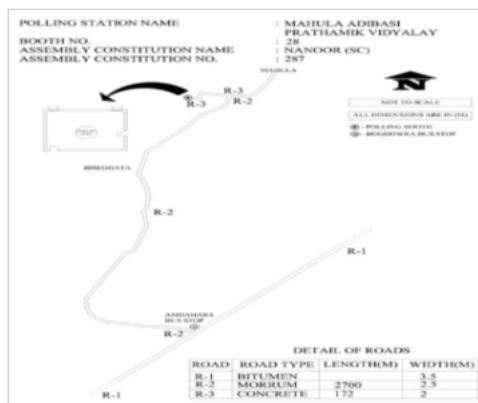

Key MAP View