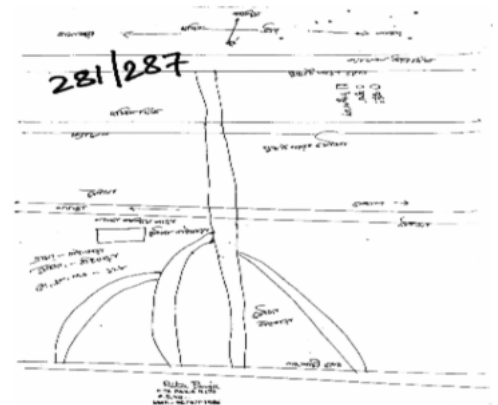

নির্বাচক নিবন্ধন আধিকারিকের স্বাক্ষর

Nazri Naksha

Google Map View

Polling Station Building Front View

Polling Station Front View

Cad View

Key MAP View

1 নাম : মীরা বিবি স্বামীর নাম : ইসলাম মহম্মদ বাড়ির নং : n0120 বয়স : 66 লিঙ্গ : মহিলা	WB/41/283/513296	2 নাম : তাজিম খান পিতার নাম : ইসলাম খাঁ বাড়ির নং : n0120 বয়স : 41 লিঙ্গ : পুরুষ	AEM1237528	3 নাম : আসরুপি বিবি স্বামীর নাম : তাজিম খান বাড়ির নং : n0120 বয়স : 36 লিঙ্গ : মহিলা	AEM1601178
4 নাম : সুফিয়া বিবি স্বামীর নাম : আলিহিম খাঁ বাড়ির নং : n0124 বয়স : 76 লিঙ্গ : মহিলা	WB/41/283/513512	5 নাম : মহ নাসির পিতার নাম : মহ আলিহিম বাড়ির নং : n0124 বয়স : 41 লিঙ্গ : পুরুষ	CWC2376028	6 নাম : রুপা বিবি স্বামীর নাম : নাসির মহম্মদ বাড়ির নং : n0124 বয়স : 38 লিঙ্গ : মহিলা	CWC2376010
7 নাম : ওহিদা বিবি স্বামীর নাম : মহম্মদ হাসিল বাড়ির নং : n0128 বয়স : 46 লিঙ্গ : মহিলা	CWC2304335	8 নাম : নুরনিহার বিবি স্বামীর নাম : সেখ বদরুদ্দিন বাড়ির নং : n0076 বয়স : 51 লিঙ্গ : মহিলা	CWC1989607	9 নাম : মহাআনসার আয়ুব আলি পিতার নাম : মহআক্রাশ আলি বাড়ির নং : n0076 বয়স : 49 লিঙ্গ : পুরুষ	CWC1342120
10 নাম : নূরনিহার বেগম স্বামীর নাম : মহ আনসার আয়ুব আলি বাড়ির নং : n0076 বয়স : 43 লিঙ্গ : মহিলা	CWC1337021	11 নাম : মায়া বিবি স্বামীর নাম : ইলিয়াস মহম্মদ বাড়ির নং : n0103 বয়স : 57 লিঙ্গ : মহিলা	WB/41/283/513530	12 নাম : শাহেনশা বাদশা পিতার নাম : ইলিয়াস মহম্মদ বাড়ির নং : n0103 বয়স : 36 লিঙ্গ : পুরুষ	AEM1237502
13 নাম : সাহিদা বিবি স্বামীর নাম : মহঃ আবুল কায়নাৎ বাড়ির নং : n0034 বয়স : 61 লিঙ্গ : মহিলা	WB/41/283/513281	14 নাম : মহম্মদ কেবিরম পিতার নাম : মহঃ ইমরান বাড়ির নং : n0107 বয়স : 39 লিঙ্গ : পুরুষ	CWC2513109	15 নাম : সালন বিবি স্বামীর নাম : পৌরুপাই বাড়ির নং : n0107 বয়স : 36 লিঙ্গ : মহিলা	AEM1860741
16 নাম : মহঃ সালামত পিতার নাম : মহঃ ইব্রাহিম বাড়ির নং : n0107 বয়স : 33 লিঙ্গ : পুরুষ	AEM1668318	17 নাম : কুফা খান্দার স্বামীর নাম : সুভাশীষ খান্দার বাড়ির নং : n0107 বয়স : 31 লিঙ্গ : মহিলা	AEM1861038	18 নাম : সোহাগী বিবি স্বামীর নাম : পল্টু খান বাড়ির নং : n0109 বয়স : 47 লিঙ্গ : মহিলা	AEM1970094
19 নাম : আজিমা বিবি স্বামীর নাম : আরান খান বাড়ির নং : n0134 বয়স : 42 লিঙ্গ : মহিলা	CWC2304202	20 নাম : দুখমন বিবি পিতার নাম : সাদু খাঁ বাড়ির নং : n0105 বয়স : 50 লিঙ্গ : মহিলা	AEM1860816	21 নাম : ঈদরীশ মহম্মদ পিতার নাম : সামল মহম্মদ বাড়ির নং : n0107 বয়স : 56 লিঙ্গ : পুরুষ	WB/41/283/513448
22 নাম : মহম্মদ মবু মায়ের নাম : জরিনা বিবি বাড়ির নং : n0078 বয়স : 40 লিঙ্গ : পুরুষ	AEM1601061	23 নাম : সেলিমা বেগম স্বামীর নাম : মহম্মদ মবু বাড়ির নং : n0078 বয়স : 36 লিঙ্গ : মহিলা	AEM1601079	24 নাম : সৈয়দ আকবর হোসেন পিতার নাম : সৈয়দ সাজ্জাদ হোসেন বাড়ির নং : n0069 বয়স : 38 লিঙ্গ : পুরুষ	CWC2513075
25 নাম : সৈয়দ আসগর হোসেন পিতার নাম : সৈয়দ সাজ্জাদ হোসেন বাড়ির নং : n0069 বয়স : 34 লিঙ্গ : পুরুষ	AEM1601053	26 নাম : গোলাম মহম্মদ পিতার নাম : মহম্মদ লোকমান বাড়ির নং : n0085 বয়স : 73 লিঙ্গ : পুরুষ	WB/41/283/513196	27 নাম : কহিনুর বিবি স্বামীর নাম : গোলাম মহম্মদ বাড়ির নং : n0085 বয়স : 66 লিঙ্গ : মহিলা	WB/41/283/513185
28 নাম : মোমোজুল হক পিতার নাম : গোলাম মহম্মদ বাড়ির নং : n0085 বয়স : 36 লিঙ্গ : পুরুষ	AEM1668383	29 নাম : আজিজুল হক পিতার নাম : গোলাম মহম্মদ হক বাড়ির নং : n0085 বয়স : 44 লিঙ্গ : পুরুষ	CWC1339746	30 নাম : আয়না বিবি স্বামীর নাম : সেলু মহম্মদ বাড়ির নং : n0091 বয়স : 40 লিঙ্গ : মহিলা	AEM1600899