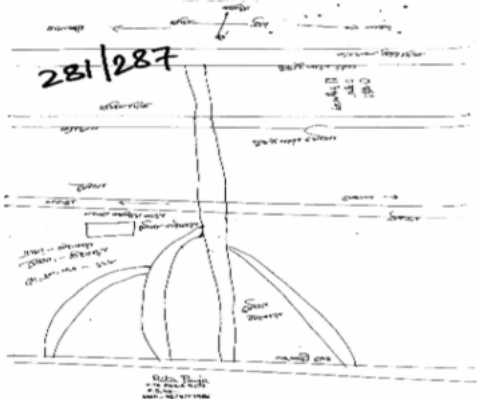

নির্বাচক নিবন্ধন আধিকারিকের স্বাক্ষর

Nazri Naksha

Google Map View

Polling Station Building Front View

Polling Station Front View

Cad View

Key MAP View

1 নাম : মীরা বিবি স্বামীর নাম : ইসলাম মহম্মদ বাড়ির নং : n0120 বয়স : 66 লিঙ্গ : মহিলা	WB/41/283/513296	2 নাম : তাজিম খান পিতার নাম : ইসলাম খাঁ বাড়ির নং : n0120 বয়স : 41 লিঙ্গ : পুরুষ	AEM1237528	3 নাম : আসরুপি বিবি স্বামীর নাম : তাজিম খান বাড়ির নং : n0120 বয়স : 36 লিঙ্গ : মহিলা	AEM1601178
4 নাম : সুফিয়া বিবি স্বামীর নাম : আলিহিম খাঁ বাড়ির নং : n0124 বয়স : 76 লিঙ্গ : মহিলা	WB/41/283/513512	5 নাম : মহ নাসির পিতার নাম : মহ আলিহিম বাড়ির নং : n0124 বয়স : 41 লিঙ্গ : পুরুষ	CWC2376028	6 নাম : রুপা বিবি স্বামীর নাম : নাসির মহম্মদ বাড়ির নং : n0124 বয়স : 38 লিঙ্গ : মহিলা	CWC2376010
7 নাম : ওহিদা বিবি স্বামীর নাম : মহম্মদ হাসিল বাড়ির নং : n0128 বয়স : 46 লিঙ্গ : মহিলা	CWC2304335	8 নাম : নুরনিহার বিবি স্বামীর নাম : সেখ বদরুদ্দিন বাড়ির নং : n0076 বয়স : 51 লিঙ্গ : মহিলা	CWC1989607	9 নাম : মহাআনসার আয়ুব আলি পিতার নাম : মহআক্রাশ আলি বাড়ির নং : n0076 বয়স : 49 লিঙ্গ : পুরুষ	CWC1342120
10 নাম : নূরনিহার বেগম স্বামীর নাম : মহ আনসার আয়ুব আলি বাড়ির নং : n0076 বয়স : 43 লিঙ্গ : মহিলা	CWC1337021	11 নাম : মায়া বিবি স্বামীর নাম : ইলিয়াস মহম্মদ বাড়ির নং : n0103 বয়স : 57 লিঙ্গ : মহিলা	WB/41/283/513530	12 নাম : শাহেনশা বাদশা পিতার নাম : ইলিয়াস মহম্মদ বাড়ির নং : n0103 বয়স : 36 লিঙ্গ : পুরুষ	AEM1237502
13 নাম : সাহিদা বিবি স্বামীর নাম : মহঃ আবুল কায়নাৎ বাড়ির নং : n0034 বয়স : 61 লিঙ্গ : মহিলা	WB/41/283/513281	14 নাম : মহম্মদ কেবিরম পিতার নাম : মহঃ ইমরান বাড়ির নং : n0107 বয়স : 39 লিঙ্গ : পুরুষ	CWC2513109	15 নাম : সালন বিবি স্বামীর নাম : পৌরুপাই বাড়ির নং : n0107 বয়স : 36 লিঙ্গ : মহিলা	AEM1860741
16 নাম : মহঃ সালামত পিতার নাম : মহঃ ইব্রাহিম বাড়ির নং : n0107 বয়স : 33 লিঙ্গ : পুরুষ	AEM1668318	17 নাম : কুফা খান্দার স্বামীর নাম : সুভাশীষ খান্দার বাড়ির নং : n0107 বয়স : 31 লিঙ্গ : মহিলা	AEM1861038	18 নাম : সোহাগী বিবি স্বামীর নাম : পল্টু খান বাড়ির নং : n0109 বয়স : 47 লিঙ্গ : মহিলা	AEM1970094
19 নাম : আজিমা বিবি স্বামীর নাম : আরান খান বাড়ির নং : n0134 বয়স : 42 লিঙ্গ : মহিলা	CWC2304202	20 নাম : দুখমন বিবি পিতার নাম : সাদু খাঁ বাড়ির নং : n0105 বয়স : 50 লিঙ্গ : মহিলা	AEM1860816	21 নাম : ঈদরীশ মহম্মদ পিতার নাম : সামল মহম্মদ বাড়ির নং : n0107 বয়স : 56 লিঙ্গ : পুরুষ	WB/41/283/513448
22 নাম : মহম্মদ মবু মায়ের নাম : জরিনা বিবি বাড়ির নং : n0078 বয়স : 40 লিঙ্গ : পুরুষ	AEM1601061	23 নাম : সেলিমা বেগম স্বামীর নাম : মহম্মদ মবু বাড়ির নং : n0078 বয়স : 36 লিঙ্গ : মহিলা	AEM1601079	24 নাম : সৈয়দ আকবর হোসেন পিতার নাম : সৈয়দ সাজ্জাদ হোসেন বাড়ির নং : n0069 বয়স : 38 লিঙ্গ : পুরুষ	CWC2513075
25 নাম : সৈয়দ আসগর হোসেন পিতার নাম : সৈয়দ সাজ্জাদ হোসেন বাড়ির নং : n0069 বয়স : 34 লিঙ্গ : পুরুষ	AEM1601053	26 নাম : গোলাম মহম্মদ পিতার নাম : মহম্মদ লোকমান বাড়ির নং : n0085 বয়স : 73 লিঙ্গ : পুরুষ	WB/41/283/513196	27 নাম : কহিনুর বিবি স্বামীর নাম : গোলাম মহম্মদ বাড়ির নং : n0085 বয়স : 66 লিঙ্গ : মহিলা	WB/41/283/513185
28 নাম : মোমোজুল হক পিতার নাম : গোলাম মহম্মদ বাড়ির নং : n0085 বয়স : 36 লিঙ্গ : পুরুষ	AEM1668383	29 নাম : আজিজুল হক পিতার নাম : গোলাম মহম্মদ হক বাড়ির নং : n0085 বয়স : 44 লিঙ্গ : পুরুষ	CWC1339746	30 নাম : আয়না বিবি স্বামীর নাম : সেলু মহম্মদ বাড়ির নং : n0091 বয়স : 40 লিঙ্গ : মহিলা	AEM1600899