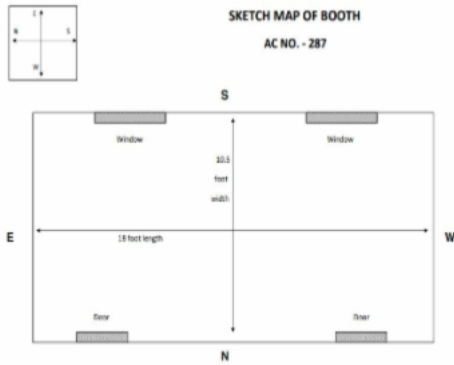

নির্বাচক নিবন্ধন আধিকারিকের স্বাক্ষর

Nazri Naksha

Google Map View

Polling Station Building Front View

Polling Station Front View

Cad View

Key MAP View

1 নাম : মহঃ মনোয়ার হোসেন পিতার নাম : পৌঃ মাম গাঙ্গুল বাড়ির নং : n0009 বয়স : 61 লিঙ্গ : পুরুষ ফটো উপলব্ধ	WB/41/283/519306	2 নাম : জয়নাব বেগম স্বামীর নাম : মহঃ মনোয়ার হোসেন বাড়ির নং : n0009 বয়স : 48 লিঙ্গ : মহিলা ফটো উপলব্ধ	WB/41/283/519329	3 নাম : আলোফা বিবি স্বামীর নাম : ইনসান সেখ বাড়ির নং : n0011 বয়স : 71 লিঙ্গ : মহিলা ফটো উপলব্ধ	WB/41/283/519168
4 নাম : কালাম সেখ পিতার নাম : ইনসান সেখ বাড়ির নং : n0011 বয়স : 45 লিঙ্গ : পুরুষ ফটো উপলব্ধ	CWC2305324	5 নাম : কিসমা বিবি স্বামীর নাম : কালাম সেখ বাড়ির নং : n0011 বয়স : 43 লিঙ্গ : মহিলা ফটো উপলব্ধ	CWC2305332	6 নাম : সোনাহার বিবি স্বামীর নাম : বারিক সেখ বাড়ির নং : n0012 বয়স : 71 লিঙ্গ : মহিলা ফটো উপলব্ধ	WB/41/283/519312
7 নাম : হোসেন সেখ পিতার নাম : বারিক সেখ বাড়ির নং : n0012 বয়স : 53 লিঙ্গ : পুরুষ ফটো উপলব্ধ	WB/41/283/519407	8 নাম : নরেফা বিবি স্বামীর নাম : হোসেন সেখ বাড়ির নং : n0012 বয়স : 43 লিঙ্গ : মহিলা ফটো উপলব্ধ	CWC2305357	9 নাম : মনিরুলহক সেখ পিতার নাম : বারিক সেখ বাড়ির নং : n0012 বয়স : 49 লিঙ্গ : পুরুষ ফটো উপলব্ধ	WB/41/283/519318
10 নাম : চাঁদ নিহারা বিবি স্বামীর নাম : মনিরুল হক বাড়ির নং : n0012 বয়স : 43 লিঙ্গ : মহিলা ফটো উপলব্ধ	CWC1993179	11 নাম : নাজমুল হক পিতার নাম : নজরুল হক বাড়ির নং : n0012 বয়স : 30 লিঙ্গ : পুরুষ ফটো উপলব্ধ	AEM2059582	12 নাম : আমিনা বিবি স্বামীর নাম : সিরাজ সেখ বাড়ির নং : n0014 বয়স : 81 লিঙ্গ : মহিলা ফটো উপলব্ধ	WB/41/283/519084
13 নাম : জামিনা বিবি মায়ের নাম : আমিনা বিবি বাড়ির নং : n0014 বয়স : 54 লিঙ্গ : মহিলা ফটো উপলব্ধ	CWC1992411	14 নাম : আনাকুল সেখ পিতার নাম : সিরাজ সেখ বাড়ির নং : n0014 বয়স : 50 লিঙ্গ : পুরুষ ফটো উপলব্ধ	WB/41/283/519416	15 নাম : মোস্তাকিম সেখ মায়ের নাম : সিরাজ সেখ বাড়ির নং : n0014 বয়স : 45 লিঙ্গ : পুরুষ ফটো উপলব্ধ	CWC1339530
16 নাম : জামিরুল সেখ পিতার নাম : ফরিদ সেখ বাড়ির নং : n0014 বয়স : 40 লিঙ্গ : পুরুষ ফটো উপলব্ধ	CWC2306314	17 নাম : মরসিদা বিবি স্বামীর নাম : কাসেম সেখ বাড়ির নং : n0005 বয়স : 66 লিঙ্গ : মহিলা ফটো উপলব্ধ	WB/41/283/519002	18 নাম : রুপালী বিবি স্বামীর নাম : লকাই সেখ বাড়ির নং : n0017 বয়স : 40 লিঙ্গ : মহিলা ফটো উপলব্ধ	AEM1668466
19 নাম : মাহাজারা বিবি স্বামীর নাম : সেখ দেলবাহার বাড়ির নং : n0023 বয়স : 56 লিঙ্গ : মহিলা ফটো উপলব্ধ	AEM2307684	20 নাম : সামিউন বিবি স্বামীর নাম : ইয়াদুলা সেখ বাড়ির নং : n0122 বয়স : 30 লিঙ্গ : মহিলা ফটো উপলব্ধ	AEM2293462	21 নাম : রশনা বিবি স্বামীর নাম : মনসুর সেখ বাড়ির নং : n0201 বয়স : 32 লিঙ্গ : মহিলা ফটো উপলব্ধ	AEM2305134
22 নাম : সেরাফত সেখ পিতার নাম : সালেদ সেখ বাড়ির নং : n0202 বয়স : 38 লিঙ্গ : পুরুষ ফটো উপলব্ধ	AEM2314078	23 নাম : সামিয়া বিবি স্বামীর নাম : সেরাফত সেখ বাড়ির নং : n0203 বয়স : 34 লিঙ্গ : মহিলা ফটো উপলব্ধ	AEM2307254	24 নাম : হারিয়ন বিবি স্বামীর নাম : আবুল হোসেন খাঁ বাড়ির নং : n0093 বয়স : 30 লিঙ্গ : মহিলা ফটো উপলব্ধ	AEM2296671
25 নাম : উজ্জলা বিবি স্বামীর নাম : মারফত সেখ বাড়ির নং : n0039 বয়স : 26 লিঙ্গ : মহিলা ফটো উপলব্ধ	AEM2313815	26 নাম : সাজির আলম পিতার নাম : নুর আলম বাড়ির নং : n0164 বয়স : 28 লিঙ্গ : পুরুষ ফটো উপলব্ধ	AEM2238285	27 নাম : সেখ জামসেদ মায়ের নাম : মুশিদা বিবি বাড়ির নং : n0165 বয়স : 29 লিঙ্গ : পুরুষ ফটো উপলব্ধ	AEM2238293
28 নাম : আমিনা খাতুন স্বামীর নাম : নজরুল আলি বাড়ির নং : n0171 বয়স : 33 লিঙ্গ : মহিলা ফটো উপলব্ধ	AEM2238350	29 নাম : ছবি বিবি স্বামীর নাম : সেখ নিয়ারুল বাড়ির নং : n0172 বয়স : 28 লিঙ্গ : মহিলা ফটো উপলব্ধ	AEM2238368	30 নাম : নুরসিয়া খাতুন স্বামীর নাম : হাবিবুল্লা সেখ বাড়ির নং : n0174 বয়স : 28 লিঙ্গ : মহিলা ফটো উপলব্ধ	AEM2238384