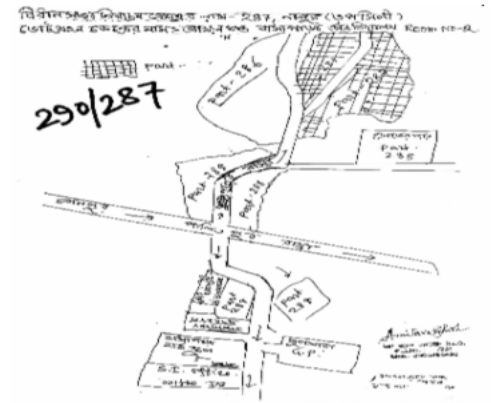

নির্বাচক নিবন্ধন আধিকারিকের স্বাক্ষর

Nazri Naksha

Google Map View

Polling Station Building Front View

Polling Station Front View

Cad View

Key MAP View

1 নাম : আসিয়া বিবি স্বামীর নাম: কদর সেখ বাড়ির নং : n0144 বয়স : 32 লিঙ্গ : মহিলা	AEM2240489 ফটো উপলব্ধ	2 নাম : মহম্মিনা বিবি স্বামীর নাম: আলী সেখ বাড়ির নং : n0140 বয়স : 28 লিঙ্গ : মহিলা	AEM2240448 ফটো উপলব্ধ	3 নাম : সেখ মাফিন পিতার নাম: সেখ আনসার বাড়ির নং : n0139 বয়স : 27 লিঙ্গ : পুরুষ	AEM2240430 ফটো উপলব্ধ
4 নাম : রেজোনা বেপস (বিবি) স্বামীর নাম: রবিউল সেখ বাড়ির নং : n0116 বয়স : 56 লিঙ্গ : মহিলা	CWC0058321 ফটো উপলব্ধ	5 নাম : সেখ ডালিম পিতার নাম: সেখ তাজেম বাড়ির নং : n0083 বয়স : 65 লিঙ্গ : পুরুষ	AEM2604072 ফটো উপলব্ধ	6 নাম : সেখ আনসার পিতার নাম: সেখ রিজু বাড়ির নং : n0098 বয়স : 47 লিঙ্গ : পুরুষ	AEM2601706 ফটো উপলব্ধ
7 নাম : সেখ জসিম পিতার নাম: সেখ বোরহান বাড়ির নং : n0161 বয়স : 27 লিঙ্গ : পুরুষ	AEM2260446 ফটো উপলব্ধ	8 নাম : সেখ কামরুল পিতার নাম: সেখ মধু বাড়ির নং : n0160 বয়স : 27 লিঙ্গ : পুরুষ	AEM2260438 ফটো উপলব্ধ	9 নাম : শিখা খাতুন স্বামীর নাম: কামরুল সেখে বাড়ির নং : এন0160 বয়স : 23 লিঙ্গ : মহিলা	AEM3063468 ফটো উপলব্ধ
10 নাম : আনহারা বিবি স্বামীর নাম: সেখ ডালিম বাড়ির নং : n0083 বয়স : 60 লিঙ্গ : মহিলা	AEM2604114 ফটো উপলব্ধ	11 নাম : শেখ রিজু পিতার নাম: ভোলা শেখ বাড়ির নং : n0098 বয়স : 70 লিঙ্গ : পুরুষ	AEM2601680 ফটো উপলব্ধ	12 নাম : মর্জিনা খাতুন স্বামীর নাম: সেখ জসিম বাড়ির নং : এন0085 বয়স : 22 লিঙ্গ : মহিলা	AEM2879898 ফটো উপলব্ধ
13 নাম : সেখ ইসমাইল পিতার নাম: সেখ লাল বাড়ির নং : n0134 বয়স : 28 লিঙ্গ : পুরুষ	AEM2177525 ফটো উপলব্ধ	14 নাম : ডালিয়া বিবি স্বামীর নাম: সেখ মাফিন বাড়ির নং : এন0139 বয়স : 22 লিঙ্গ : মহিলা	AEM3001864 ফটো উপলব্ধ	15 নাম : সয়িদা বিবি স্বামীর নাম: সেখ রিজু বাড়ির নং : n0098 বয়স : 71 লিঙ্গ : মহিলা	WB/41/283/537027 ফটো উপলব্ধ
16 নাম : কচি বিবি স্বামীর নাম: সেখ আনসার বাড়ির নং : n0098 বয়স : 42 লিঙ্গ : মহিলা	WB/41/283/537026 ফটো উপলব্ধ	17 নাম : বাহাদুর আলি সেখ পিতার নাম: মানু সেখ বাড়ির নং : n0098 বয়স : 31 লিঙ্গ : পুরুষ	AEM2061612 ফটো উপলব্ধ	18 নাম : শের আলি সেখ পিতার নাম: মানু সেখ বাড়ির নং : n0098 বয়স : 36 লিঙ্গ : পুরুষ	CWC2570257 ফটো উপলব্ধ
19 নাম : মানু সেখ পিতার নাম: হারু সেখ বাড়ির নং : n0098 বয়স : 53 লিঙ্গ : পুরুষ	CWC2570265 ফটো উপলব্ধ	20 নাম : রেজিনা বিবি স্বামীর নাম: মানু সেখ বাড়ির নং : n0098 বয়স : 43 লিঙ্গ : মহিলা	CWC2570240 ফটো উপলব্ধ	21 নাম : মৌসুমী বিবি স্বামীর নাম: বাহাদুর আলি সেখ বাড়ির নং : n0098 বয়স : 27 লিঙ্গ : মহিলা	AEM2309334 ফটো উপলব্ধ
22 নাম : সানোয়ারা বিবি স্বামীর নাম: সের আলি সেখ বাড়ির নং : n0098 বয়স : 27 লিঙ্গ : মহিলা	AEM2292837 ফটো উপলব্ধ	23 নাম : সেখ সরিফুল পিতার নাম: সেখ ডালিম বাড়ির নং : এন0083 বয়স : 21 লিঙ্গ : পুরুষ	AEM2974277 ফটো উপলব্ধ	24 নাম : পিয়ার সেখ পিতার নাম: সেখ আনসার বাড়ির নং : এন0098 বয়স : 21 লিঙ্গ : পুরুষ	AEM2974343 ফটো উপলব্ধ
25 নাম : চামেলী (কোঁয়ার) ঘোষ পিতার নাম: স্বর্গবিন্দু কোঁয়ার বাড়ির নং : n0124 বয়স : 31 লিঙ্গ : মহিলা	AEM1927326 ফটো উপলব্ধ	26 নাম : লিপিকা কোঁয়ার (ঘোষ) স্বামীর নাম: আশিশ কুমার কোঁয়ার বাড়ির নং : n0131 বয়স : 33 লিঙ্গ : মহিলা	AEM1745520 ফটো উপলব্ধ	27 নাম : স্বপ্না সিকদার (মল্লিক) স্বামীর নাম: বিপদ তারন মল্লিক বাড়ির নং : n0150 বয়স : 31 লিঙ্গ : মহিলা	AEM2240547 ফটো উপলব্ধ
28 নাম : তৃপ্তি বাগদী (মাঝি) স্বামীর নাম: অভিজিৎ মাঝি বাড়ির নং : n0152 বয়স : 35 লিঙ্গ : মহিলা	AEM2240554 ফটো উপলব্ধ	29 নাম : বাছিরা বিবি স্বামীর নাম: সেক আজবাহার বাড়ির নং : n0097 বয়স : 50 লিঙ্গ : মহিলা	AEM2602944 ফটো উপলব্ধ	30 নাম : সেখ আজবাহার পিতার নাম: ফকির সেখ বাড়ির নং : n0097 বয়স : 60 লিঙ্গ : পুরুষ	AEM2603538 ফটো উপলব্ধ