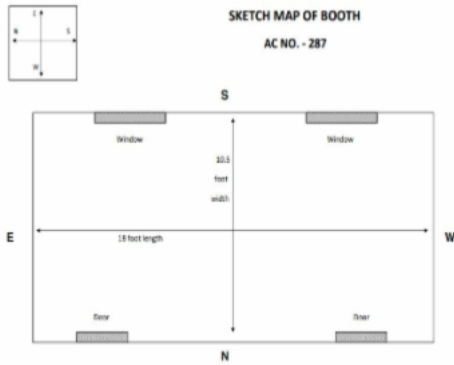

নির্বাচক নিবন্ধন আধিকারিকের স্বাক্ষর

Nazri Naksha

Google Map View

Polling Station Building Front View

Polling Station Front View

Cad View

Key MAP View

বিধানসভা নির্বাচনক্ষেত্রের নং, নাম : 287-নান্দুর  
ভাগ নং, নাম : 1-গ্রাম-আতকুলা(অংশ)