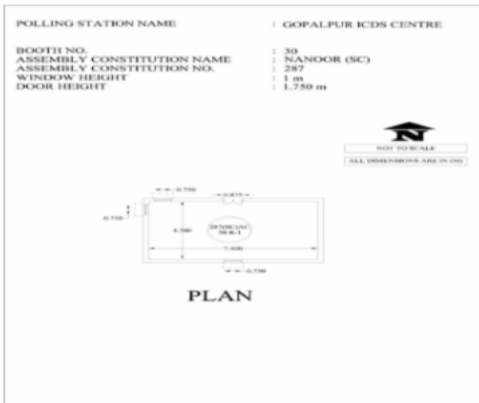

নির্বাচক নিবন্ধন আধিকারিকের স্বাক্ষর

Nazri Naksha

Google Map View

Polling Station Building Front View

Polling Station Front View

Cad View

Key MAP View

1 নাম : সুফল কৈবর্ত পিতার নাম: শিশির কুমার কৈবর্ত বাড়ির নং : n0058 বয়স : 44 লিঙ্গ : পুরুষ	LVD1996297 ফটো উপলব্ধ	2 নাম : তাপসী কৈবর্ত স্বামীর নাম: কিশোর কৈবর্ত বাড়ির নং : n0003 বয়স : 38 লিঙ্গ : মহিলা	LVD2222800 ফটো উপলব্ধ	3 নাম : অনুপম কৈবর্ত পিতার নাম: অনুপ কুমার কৈবর্ত বাড়ির নং : 0003 বয়স : 23 লিঙ্গ : পুরুষ	AEM2772358 ফটো উপলব্ধ
4 নাম : বুদ্ধদেব কৈবর্ত পিতার নাম: মোহন কৈবর্ত বাড়ির নং : n0033 বয়স : 47 লিঙ্গ : পুরুষ	LVD1996305 ফটো উপলব্ধ	5 নাম : জয়াবতী কৈবর্ত স্বামীর নাম: অনুপকুমার কৈবর্ত বাড়ির নং : n0003 বয়স : 45 লিঙ্গ : মহিলা	LVD1274240 ফটো উপলব্ধ	6 নাম : কিশোর কৈবর্ত পিতার নাম: অজিত কৈবর্ত বাড়ির নং : n0003 বয়স : 48 লিঙ্গ : পুরুষ	AEM3147907 ফটো উপলব্ধ
7 নাম : অজিত কুমার কৈবর্ত পিতার নাম: সাতকড়ি কৈবর্ত বাড়ির নং : n0003 বয়স : 78 লিঙ্গ : পুরুষ	WB/41/284/108326 ফটো উপলব্ধ	8 নাম : রিতিবালা কৈবর্ত স্বামীর নাম: জগন্নাথ কৈবর্ত বাড়ির নং : n0011 বয়স : 82 লিঙ্গ : মহিলা	WB/41/284/108256 ফটো উপলব্ধ	9 নাম : মন্থা হাজরা পিতার নাম: নিমাই হাজরা বাড়ির নং : n0035 বয়স : 49 লিঙ্গ : পুরুষ	WB/41/284/108604 ফটো উপলব্ধ
10 নাম : সুফল হাজরা পিতার নাম: উত্তম হাজরা বাড়ির নং : n0035 বয়স : 32 লিঙ্গ : পুরুষ	AEM1785864 ফটো উপলব্ধ	11 নাম : অন্তরা হাজরা পিতার নাম: মিলন হাজরা বাড়ির নং : n0035 বয়স : 30 লিঙ্গ : মহিলা	AEM2007110 ফটো উপলব্ধ	12 নাম : মিলন হাজরা পিতার নাম: উত্তম হাজরা বাড়ির নং : n0035 বয়স : 37 লিঙ্গ : পুরুষ	LVD2371748 ফটো উপলব্ধ
13 নাম : উত্তম হাজরা পিতার নাম: নিমাই হাজরা বাড়ির নং : n0035 বয়স : 56 লিঙ্গ : পুরুষ	WB/41/284/108517 ফটো উপলব্ধ	14 নাম : জয়দেব কৈবর্ত পিতার নাম: নিতাই কৈবর্ত বাড়ির নং : n0035 বয়স : 39 লিঙ্গ : পুরুষ	LVD2222792 ফটো উপলব্ধ	15 নাম : মুঙ্গলী কৈবর্ত স্বামীর নাম: নিতাই কৈবর্ত বাড়ির নং : n0035 বয়স : 58 লিঙ্গ : মহিলা	WB/41/284/108360 ফটো উপলব্ধ
16 নাম : শ্যামলী কৈবর্ত স্বামীর নাম: সমীর কৈবর্ত বাড়ির নং : n0010 বয়স : 37 লিঙ্গ : মহিলা	LVD2373348 ফটো উপলব্ধ	17 নাম : সমীর কৈবর্ত পিতার নাম: শঙ্কর কৈবর্ত বাড়ির নং : n0010 বয়স : 37 লিঙ্গ : পুরুষ	LVD2371706 ফটো উপলব্ধ	18 নাম : বন্দনা কৈবর্ত স্বামীর নাম: তীর্থ কৈবর্ত বাড়ির নং : n0010 বয়স : 37 লিঙ্গ : মহিলা	LVD2371714 ফটো উপলব্ধ
19 নাম : তীর্থ কৈবর্ত পিতার নাম: প্রকাশ কৈবর্ত বাড়ির নং : n0010 বয়স : 38 লিঙ্গ : পুরুষ	LVD2371755 ফটো উপলব্ধ	20 নাম : কল্যাণী কৈবর্ত স্বামীর নাম: প্রকাশ কৈবর্ত বাড়ির নং : n0010 বয়স : 53 লিঙ্গ : মহিলা	AEM1785906 ফটো উপলব্ধ	21 নাম : প্রকাশ কৈবর্ত পিতার নাম: কানাই কৈবর্ত বাড়ির নং : n0010 বয়স : 56 লিঙ্গ : পুরুষ	AEM1785898 ফটো উপলব্ধ
22 নাম : লক্ষ্মীরানী কৈবর্ত স্বামীর নাম: শঙ্কর কৈবর্ত বাড়ির নং : n0010 বয়স : 57 লিঙ্গ : মহিলা	LVD1275635 ফটো উপলব্ধ	23 নাম : শঙ্কর কৈবর্ত পিতার নাম: কানাই কৈবর্ত বাড়ির নং : n0010 বয়স : 62 লিঙ্গ : পুরুষ	LVD1275650 ফটো উপলব্ধ	24 নাম : মমতা কৈবর্ত স্বামীর নাম: মোহন কৈবর্ত বাড়ির নং : n0033 বয়স : 59 লিঙ্গ : মহিলা	WB/41/284/108927 ফটো উপলব্ধ
25 নাম : মোহন কৈবর্ত পিতার নাম: কমল কৈবর্ত বাড়ির নং : n0033 বয়স : 64 লিঙ্গ : পুরুষ	WB/41/284/108926 ফটো উপলব্ধ	26 নাম : সুজন কৈবর্ত পিতার নাম: প্রকাশ কৈবর্ত বাড়ির নং : n0010 বয়স : 32 লিঙ্গ : পুরুষ	AEM1785799 ফটো উপলব্ধ	27 নাম : অমিত হাজরা পিতার নাম: মনো হাজরা বাড়ির নং : n0035 বয়স : 25 লিঙ্গ : পুরুষ	AEM2342095 ফটো উপলব্ধ
28 নাম : অনুপ কুমার কৈবর্ত পিতার নাম: অজিত কুমার কৈবর্ত বাড়ির নং : এন0003 বয়স : 53 লিঙ্গ : পুরুষ	AEM2344737 ফটো উপলব্ধ	29 নাম : অরিমদম কৈবর্ত পিতার নাম: অনুপ কুমার কৈবর্ত বাড়ির নং : এন0003 বয়স : 25 লিঙ্গ : পুরুষ	AEM2353449 ফটো উপলব্ধ	30 নাম : অমিত কৈবর্ত পিতার নাম: কিশোর কৈবর্ত বাড়ির নং : এন0003 বয়স : 20 লিঙ্গ : পুরুষ	AEM3047727 ফটো উপলব্ধ