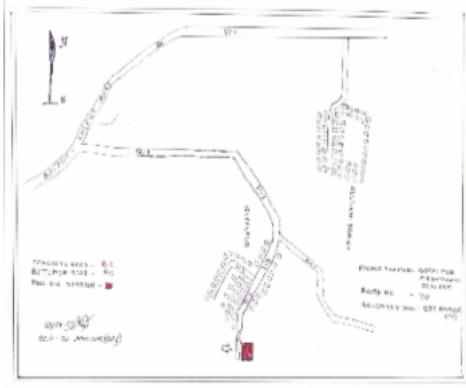

Nazri Naksha