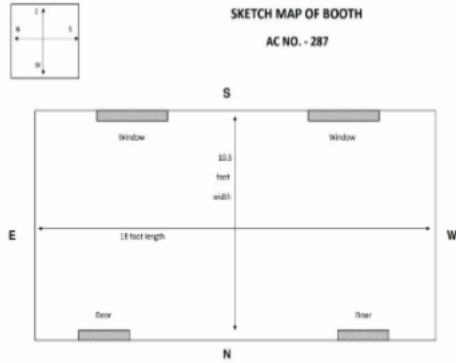

নির্বাচক নিবন্ধন আধিকারিকের স্বাক্ষর

Nazri Naksha

Google Map View

Polling Station Building Front View

Polling Station Front View

Cad View

Key MAP View

বিধানসভা নির্বাচনক্ষেত্রের নং, নাম : 287-নান্দুর
ভাগ নং, নাম : 1-গ্রাম-কুড়গ্রাম