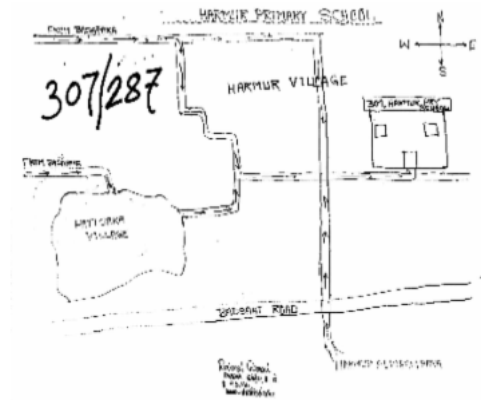

নির্বাচক নিবন্ধন আধিকারিকের স্বাক্ষর

Nazri Naksha

Google Map View

Polling Station Building Front View

Polling Station Front View

Cad View

Key MAP View

বিধানসভা নির্বাচনক্ষেত্রের নং, নাম : 287-নান্দুর  
ভাগ নং, নাম : 1-গ্রাম-হাডুমুড়(অংশ)