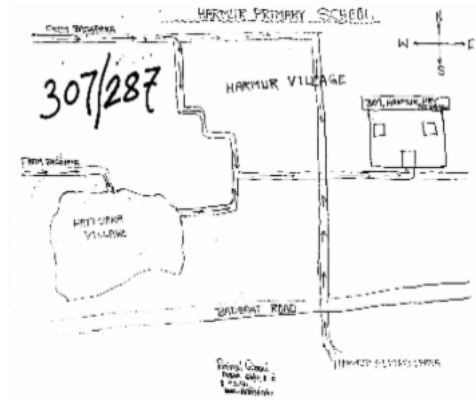

নির্বাচক নিবন্ধন আধিকারিকের স্বাক্ষর

Nazri Naksha

Google Map View

Polling Station Building Front View

Polling Station Front View

Cad View

Key MAP View

বিধানসভা নির্বাচনক্ষেত্রের নং, নাম : 287-নান্দুর  
ভাগ নং, নাম : 1-গ্রাম-হাডুমুড়(অংশ)