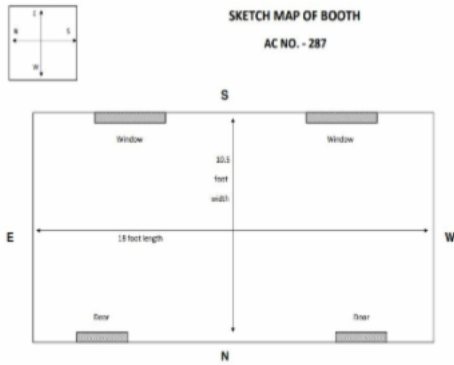

নির্বাচক নিবন্ধন আধিকারিকের স্বাক্ষর

Nazri Naksha

Google Map View

Polling Station Building Front View

Polling Station Front View

Cad View

Key MAP View

| | | | | | |
|---|--------------------------------|--|--------------------------------|--|--------------------------------|
| 1 নাম : আশিষ ঘোষ পিতার নাম: ঞকিষ্কডি ঘোষ বাড়ির নং : n0078 বয়স : 62 লিঙ্গ : পুরুষ | CWC2338275 ফটো উপলব্ধ | Q 2 নাম : সুমিত্রা মণ্ডল স্বামীর নাম: অরুণ মণ্ডল বাড়ির নং : বয়স : 28 লিঙ্গ : মহিলা | AEM2164374 ফটো উপলব্ধ | 3 নাম : তনুশ্রী ঘোষ স্বামীর নাম: আশিষ ঘোষ বাড়ির নং : n0078 বয়স : 41 লিঙ্গ : মহিলা | CWC2521326 ফটো উপলব্ধ |
| 4 নাম : ইরা দাস স্বামীর নাম: গৌতম দাস বাড়ির নং : n0036 বয়স : 45 লিঙ্গ : মহিলা | CWC2025211 ফটো উপলব্ধ | 5 নাম : রুপালী দাস স্বামীর নাম: কৃষ্ণেন্দু দাস বাড়ির নং : n0036 বয়স : 61 লিঙ্গ : মহিলা | WB/41/283/579322 ফটো উপলব্ধ | 6 নাম : দীপুরানী দাস স্বামীর নাম: দয়ালহরি দাস বাড়ির নং : n0007 বয়স : 62 লিঙ্গ : মহিলা | WB/41/283/579445 ফটো উপলব্ধ |
| 7 নাম : ঝনু দাস পিতার নাম: রামেশ্বর দাস বাড়ির নং : n0044 বয়স : 51 লিঙ্গ : পুরুষ | WB/41/283/579410 ফটো উপলব্ধ | 8 নাম : শ্যামলী দাস স্বামীর নাম: ঝনু দাস বাড়ির নং : n0044 বয়স : 41 লিঙ্গ : মহিলা | CWC2522613 ফটো উপলব্ধ | 9 নাম : রামসারণ দাস পিতার নাম: দ্বিজপদ দাস বাড়ির নং : n0045 বয়স : 71 লিঙ্গ : পুরুষ | WB/41/283/579388 ফটো উপলব্ধ |
| 10 নাম : সুহাগী দাস স্বামীর নাম: রামসারণ দাস বাড়ির নং : n0045 বয়স : 66 লিঙ্গ : মহিলা | WB/41/283/579489 ফটো উপলব্ধ | 11 নাম : রামময় দাস পিতার নাম: দ্বিজপদ দাস বাড়ির নং : n0045 বয়স : 62 লিঙ্গ : পুরুষ | WB/41/283/579639 ফটো উপলব্ধ | 12 নাম : সরস্বতী দাস স্বামীর নাম: রামময় দাস বাড়ির নং : n0045 বয়স : 58 লিঙ্গ : মহিলা | WB/41/283/579736 ফটো উপলব্ধ |
| 13 নাম : সন্তোষ দাস পিতার নাম: রামময় দাস বাড়ির নং : n0045 বয়স : 36 লিঙ্গ : পুরুষ | AEM1362235 ফটো উপলব্ধ | 14 নাম : অমর দাস পিতার নাম: অর্জুন দাস বাড়ির নং : n0052 বয়স : 56 লিঙ্গ : পুরুষ | WB/41/283/579349 ফটো উপলব্ধ | 15 নাম : পূর্ণিমা দাস স্বামীর নাম: অমর দাস বাড়ির নং : n0052 বয়স : 54 লিঙ্গ : মহিলা | WB/41/283/579351 ফটো উপলব্ধ |
| 16 নাম : বিক্রম দাস পিতার নাম: অমর দাস বাড়ির নং : n0052 বয়স : 30 লিঙ্গ : পুরুষ | AEM1981653 ফটো উপলব্ধ | 17 নাম : দীপক দাস পিতার নাম: কল্যান দাস বাড়ির নং : n0052 বয়স : 28 লিঙ্গ : পুরুষ | AEM2164358 ফটো উপলব্ধ | 18 নাম : সুফল দাস পিতার নাম: মানিক দাস বাড়ির নং : n0033 বয়স : 63 লিঙ্গ : পুরুষ | WB/41/283/579557 ফটো উপলব্ধ |
| 19 নাম : তামাল দাস পিতার নাম: শিশু দাস বাড়ির নং : n0003 বয়স : 80 লিঙ্গ : পুরুষ | WB/41/283/579182 ফটো উপলব্ধ | 20 নাম : মালতী দাস স্বামীর নাম: তামাল দাস বাড়ির নং : n0003 বয়স : 71 লিঙ্গ : মহিলা | WB/41/283/579162 ফটো উপলব্ধ | 21 নাম : কল্যাণী দাস স্বামীর নাম: সুফল দাস বাড়ির নং : n0033 বয়স : 56 লিঙ্গ : মহিলা | WB/41/283/579334 ফটো উপলব্ধ |
| 22 নাম : ক্ষণপ্রভা দাস স্বামীর নাম: হেলারাম দাস বাড়ির নং : n0004 বয়স : 87 লিঙ্গ : মহিলা | WB/41/283/579628 ফটো উপলব্ধ | 23 নাম : দেবব্রত দাস পিতার নাম: মদনমোহন দাস বাড়ির নং : n0005 বয়স : 41 লিঙ্গ : পুরুষ | CWC2521417 ফটো উপলব্ধ | 24 নাম : মধুমিতা দাস স্বামীর নাম: দেবব্রত দাস বাড়ির নং : n0005 বয়স : 37 লিঙ্গ : মহিলা | CWC2521409 ফটো উপলব্ধ |
| 25 নাম : সুধর দাস পিতার নাম: শ্যামাপদ দাস বাড়ির নং : n0034 বয়স : 62 লিঙ্গ : পুরুষ | WB/41/283/579328 ফটো উপলব্ধ | 26 নাম : টোটন দাস পিতার নাম: সুধর দাস বাড়ির নং : n0034 বয়স : 30 লিঙ্গ : পুরুষ | AEM1981778 ফটো উপলব্ধ | 27 নাম : গৌতম দাস পিতার নাম: সুদর্শন দাস বাড়ির নং : n0036 বয়স : 55 লিঙ্গ : পুরুষ | WB/41/283/579009 ফটো উপলব্ধ |
| 28 নাম : সুব্রত দাস পিতার নাম: রতন দাস বাড়ির নং : n0006 বয়স : 37 লিঙ্গ : পুরুষ | AEM1362375 ফটো উপলব্ধ | 29 নাম : সন্ধ্যা দাস স্বামীর নাম: অরুণ দাস বাড়ির নং : n0042 বয়স : 55 লিঙ্গ : মহিলা | AEM2584068 ফটো উপলব্ধ | 30 নাম : জাহ্নবী দাস স্বামীর নাম: সুধর দাস বাড়ির নং : n0034 বয়স : 56 লিঙ্গ : মহিলা | AEM2739209 ফটো উপলব্ধ |