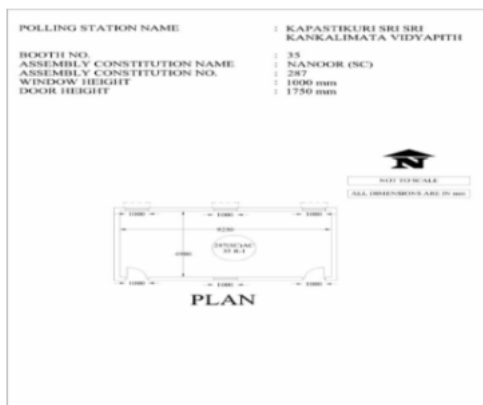

নির্বাচক নিবন্ধন আধিকারিকের স্বাক্ষর

Nazri Naksha

Google Map View

Polling Station Building Front View

Polling Station Front View

Cad View

Key MAP View

1 নাম : উৎপল নাথ পিতার নাম: নিমাই নাথ বাড়ির নং : N00006 বয়স : 24 লিঙ্গ : পুরুষ	AEM2640217 ফটো উপলব্ধ	2 নাম : অনিল কিঙ্কু পিতার নাম: বিজয় কিঙ্কু বাড়ির নং : নং0048 বয়স : 22 লিঙ্গ : পুরুষ	AEM2912129 ফটো উপলব্ধ	Q 3 নাম : সম্রাট কোঁড়া পিতার নাম: শ্রী উত্তম কোঁড়া বাড়ির নং : নং162 বয়স : 24 লিঙ্গ : পুরুষ	AEM2640167 ফটো উপলব্ধ
4 নাম : মিলন কোঁড়া পিতার নাম: অবিরাম কোঁড়া বাড়ির নং : নং184 বয়স : 25 লিঙ্গ : পুরুষ	AEM2640175 ফটো উপলব্ধ	Q 5 নাম : লক্ষী কোঁয়ার স্বামীর নাম: কার্তিক কোঁয়ার বাড়ির নং : বয়স : 59 লিঙ্গ : মহিলা	WB/41/284/114473 ফটো উপলব্ধ	6 নাম : শুভম গড়াই পিতার নাম: অসীম গড়াই বাড়ির নং : নং0136 বয়স : 24 লিঙ্গ : পুরুষ	AEM2640134 ফটো উপলব্ধ
7 নাম : মোমিতা গড়াই পিতার নাম: অজিত গড়াই বাড়ির নং : নং0135 বয়স : 25 লিঙ্গ : মহিলা	AEM2340685 ফটো উপলব্ধ	8 নাম : সুমন গড়াই পিতার নাম: সুজিত গড়াই বাড়ির নং : 123 বয়স : 25 লিঙ্গ : পুরুষ	AEM2340743 ফটো উপলব্ধ	9 নাম : সৌমেন ঘোষ পিতার নাম: শঙ্কু ঘোষ বাড়ির নং : নং0088 বয়স : 24 লিঙ্গ : পুরুষ	AEM2640159 ফটো উপলব্ধ
10 নাম : সত্যদেব চট্টোপাধ্যায় পিতার নাম: বৈদ্যনাথ চট্টোপাধ্যায় বাড়ির নং : n0013 বয়স : 55 লিঙ্গ : পুরুষ	WB/41/284/117351 ফটো উপলব্ধ	11 নাম : মৌসুমি চ্যাটাঙ্গী পিতার নাম: রুদ্রদেব চ্যাটাঙ্গী বাড়ির নং : n0035 বয়স : 28 লিঙ্গ : মহিলা	AEM2088243 ফটো উপলব্ধ	12 নাম : জয়া চ্যাটাঙ্গী স্বামীর নাম: রুদ্রদেব চ্যাটাঙ্গী বাড়ির নং : n0035 বয়স : 48 লিঙ্গ : মহিলা	WB/41/284/414877 ফটো উপলব্ধ
13 নাম : রুদ্রদেব চট্টোপাধ্যায় পিতার নাম: বৈদ্যনাথ চট্টোপাধ্যায় বাড়ির নং : n0035 বয়স : 57 লিঙ্গ : পুরুষ	WB/41/284/117424 ফটো উপলব্ধ	14 নাম : দেবব্রত চট্টোপাধ্যায় পিতার নাম: মহাদেব চট্টোপাধ্যায় বাড়ির নং : n0022 বয়স : 34 লিঙ্গ : পুরুষ	AEM1523414 ফটো উপলব্ধ	15 নাম : সীমা চট্টোপাধ্যায় স্বামীর নাম: মহাদেব চট্টোপাধ্যায় বাড়ির নং : n0022 বয়স : 58 লিঙ্গ : মহিলা	WB/41/284/117334 ফটো উপলব্ধ
16 নাম : মহাদেব চট্টোপাধ্যায় পিতার নাম: শান্তিরাম চট্টোপাধ্যায় বাড়ির নং : n0022 বয়স : 64 লিঙ্গ : পুরুষ	WB/41/284/117303 ফটো উপলব্ধ	17 নাম : চন্দ্রদেব চট্টোপাধ্যায় পিতার নাম: বৈদ্যনাথ চট্টোপাধ্যায় বাড়ির নং : n0021 বয়স : 50 লিঙ্গ : পুরুষ	WB/41/284/117109 ফটো উপলব্ধ	18 নাম : মানসী চট্টোপাধ্যায় স্বামীর নাম: যোগেশ্বর চট্টোপাধ্যায় বাড়ির নং : n0020 বয়স : 39 লিঙ্গ : মহিলা	LVD2223386 ফটো উপলব্ধ
19 নাম : যোগেশ্বর চট্টোপাধ্যায় পিতার নাম: বাসুদেব চট্টোপাধ্যায় বাড়ির নং : n0020 বয়স : 42 লিঙ্গ : পুরুষ	LVD2223378 ফটো উপলব্ধ	20 নাম : শিপ্রা চট্টোপাধ্যায় স্বামীর নাম: বাসুদেব চট্টোপাধ্যায় বাড়ির নং : n0020 বয়স : 61 লিঙ্গ : মহিলা	WB/41/284/117422 ফটো উপলব্ধ	21 নাম : সিন্ধেশ্বর চট্টোপাধ্যায় পিতার নাম: বুদ্ধদেব চট্টোপাধ্যায় বাড়ির নং : n0019 বয়স : 44 লিঙ্গ : পুরুষ	LVD2223394 ফটো উপলব্ধ
22 নাম : কুমকুম চট্টোপাধ্যায় স্বামীর নাম: বুদ্ধদেব চট্টোপাধ্যায় বাড়ির নং : n0019 বয়স : 61 লিঙ্গ : মহিলা	WB/41/284/117200 ফটো উপলব্ধ	23 নাম : চৈতালী চট্টোপাধ্যায় স্বামীর নাম: সত্যদেব চট্টোপাধ্যায় বাড়ির নং : n0013 বয়স : 44 লিঙ্গ : মহিলা	LVD1784248 ফটো উপলব্ধ	24 নাম : কৌশিক চ্যাটাঙ্গী পিতার নাম: যোগেশ্বর চ্যাটাঙ্গী বাড়ির নং : নং013 বয়স : 24 লিঙ্গ : পুরুষ	AEM2640191 ফটো উপলব্ধ
25 নাম : রাহুল চ্যাটাঙ্গী পিতার নাম: যোগেশ্বর চ্যাটাঙ্গী বাড়ির নং : এন0020 বয়স : 20 লিঙ্গ : পুরুষ	AEM3042751 ফটো উপলব্ধ	26 নাম : জয়শ্রী চট্টোপাধ্যায় স্বামীর নাম: দেবব্রত চট্টোপাধ্যায় বাড়ির নং : 0022 বয়স : 26 লিঙ্গ : মহিলা	AEM2293025 ফটো উপলব্ধ	27 নাম : রুবিনী টুডু স্বামীর নাম: সুকল টুডু বাড়ির নং : এন0045 বয়স : 25 লিঙ্গ : মহিলা	AEM2353381 ফটো উপলব্ধ
Q 28 নাম : সুব্রত খান্দার পিতার নাম: স্বপন খান্দার বাড়ির নং : নং027 বয়স : 24 লিঙ্গ : পুরুষ	AEM2640209 ফটো উপলব্ধ	Q 29 নাম : স্বপন খান্দার পিতার নাম: সনৎ খান্দার বাড়ির নং : বয়স : 55 লিঙ্গ : পুরুষ	WB/41/284/117342 ফটো উপলব্ধ	30 নাম : নিভারানী খান্দার স্বামীর নাম: স্বপন খান্দার বাড়ির নং : n0027 বয়স : 52 লিঙ্গ : মহিলা	WB/41/284/117389 ফটো উপলব্ধ