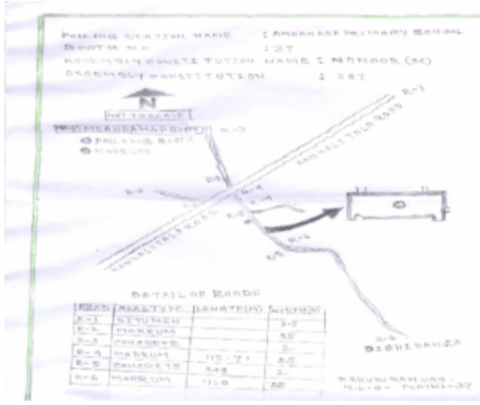

Nazri Naksha