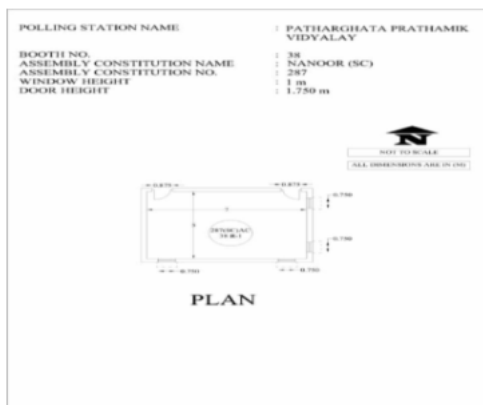

নির্বাচক নিবন্ধন আধিকারিকের স্বাক্ষর

Nazri Naksha

Google Map View

Polling Station Building Front View

Polling Station Front View

Cad View

Key MAP View

বিধানসভা নির্বাচনক্ষেত্রের নং, নাম : 287-নান্দুর
ভাগ নং, নাম : 1-গ্রাম-আমডহরা মাঝিপাড়া