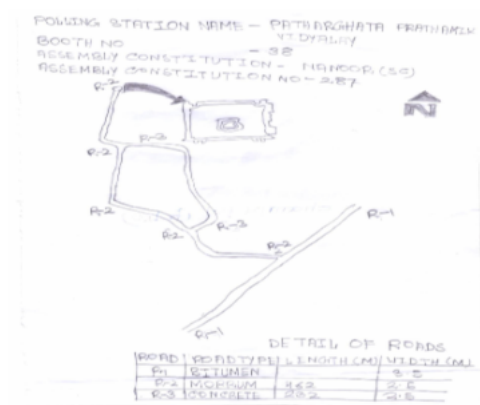

নির্বাচক নিবন্ধন আধিকারিকের স্বাক্ষর

Nazri Naksha

Google Map View

Polling Station Building Front View

Polling Station Front View

Cad View

Key MAP View

বিধানসভা নির্বাচনক্ষেত্রের নং, নাম : 287-নান্দুর
ভাগ নং, নাম : 1-গ্রাম-আমডহরা মাঝিপাড়া