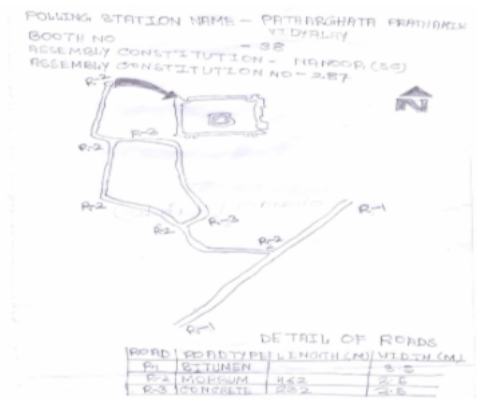

নির্বাচক নিবন্ধন আধিকারিকের স্বাক্ষর

Nazri Naksha

Google Map View

Polling Station Building Front View

Polling Station Front View

Cad View

Key MAP View

বিধানসভা নির্বাচনক্ষেত্রের নং, নাম : 287-নান্দুর
ভাগ নং, নাম : 1-গ্রাম-আমডহরা মাঝিপাড়া